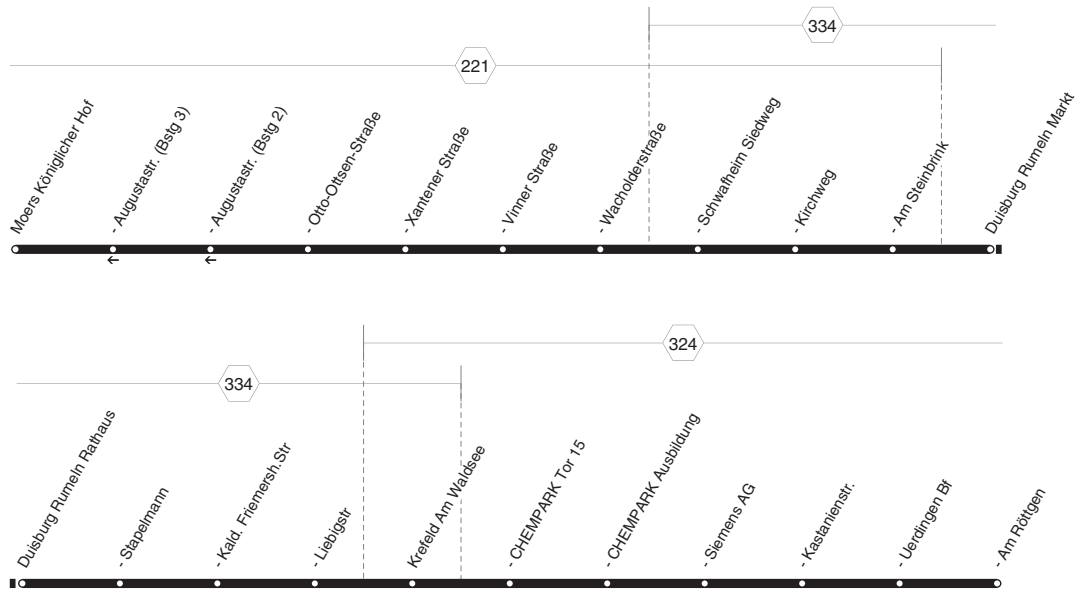

SB80

SB80

NIAG

**Moers - DU-Rumeln - KR-Uerdingen
und zurück**

SB80

**SB80****montags bis freitags****samstags**

Haltestellen		Abfahrtszeiten														
Moers Königlicher Hof	ab	4.36	18.36	19.04	20.34	21.34	22.34	5.46	6.46	7.46	8.46	16.46	17.46			
- Otto-Ottsen-Straße		37	37	05	35	35	35	47	47	47	47	47	47			
- Xantener Straße		38	38	06	36	36	36	48	48	48	48	48	48			
- Vinner Straße		40	40	08	38	38	38	50	50	50	50	50	50			
- Wacholderstraße		43	43	09	39	39	39	53	53	53	53	53	53			
- Schwafheim Siedweg		44	44	10	40	40	40	54	54	54	54	54	54			
- Kirchweg		45	45	11	41	41	41	55	55	55	55	55	55			
- Am Steinbrink		47	47	12	42	42	42	57	57	57	57	57	57			
Duisburg Rumeln Markt (Bstg 2)		48	alle	48	13	alle	43	43	43	58	58	58	58	alle	58	58
- Rumeln Rathaus (Bstg 2)		50	30	50	15	30	45	45	45	6.00	7.00	8.00	9.00	30	17.00	18.00
- Stapelmann (Bstg 2)		51	Min.	51	16	Min.	46	46	46	01	01	01	01	Min.	01	01
- Kald. Friemersh.Str (Bstg 1)		52	52	17	47	47	47	02	02	02	02	02	02		02	02
- Liebigstr (Bstg 1)		53	53	18	48	48	48	03	03	03	03	03	03		03	03
- Krefeld Am Waldsee		54	54	19	49	49	49	04	04	04	04	04	04		04	04
- CHEMPARK Tor 15		56	56	21	51	51	51	06	06	06	06	06	06		06	06
- CHEMPARK Ausbildung		57	57	22	52	52	52	07	07	07	07	07	07		07	07
- Siemens AG		59	59	24	54	54	54	09	09	09	09	09	09		09	09
- Kastanienstr.		5.00	19.00	25	55	55	55	10	10	10	10	10	10		10	10
- Uerdingen Bf (Bstg 2)		02	02	26	56	56	56	12	12	12	12	12	12		12	12
- Am Röttgen (Bstg 4)	an	5.04	19.04	19.28	20.58	21.58	22.58	6.14	7.14	8.14	9.14	17.14	18.14			