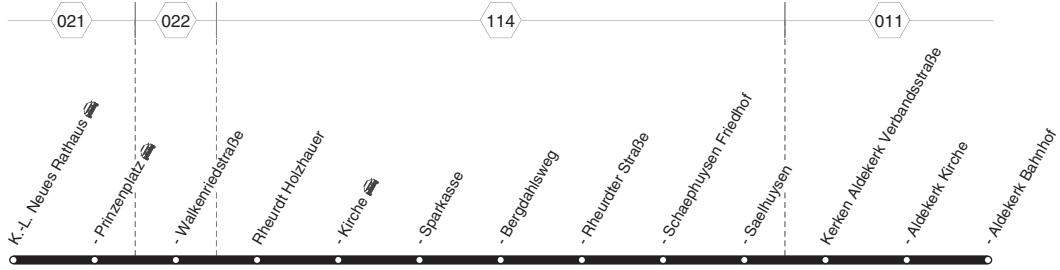

SB70

SB70

NIAG

**Kamp-Lintfort - Rheurdt - Aldekerk
und zurück**

SB70

**SB70****montags bis freitags**

Haltestellen	Abfahrtszeiten		
K.-L. Neues Rathaus	5.35	6.05	6.33
- Prinzenplatz	37	07	35
- Walkenriedstraße	38	08	36
Rheurdt Holzhauer	45	15	43
- Kirche	47	17	45
- Sparkasse	48	18	46
- Bergdahlsweg	49	19	47
- Rheurdtter Straße	50	20	48
- Schaephuysen Friedhof	52	22	50
- Saelhuysen	54	24	52
Kerken Aldekerk Verbandsstraße	56	26	54
- Aldekerk Kirche	58	28	56
- Aldekerk Bahnhof	5.59	6.29	6.57

Heiligabend und Silvester wird nach dem Samstagsfahrplan gefahren

SB70**NIAG****Kamp-Lintfort - Rheurdt - Aldekerk****SB70**

**SB70****montags bis freitags**

Haltestellen	Abfahrtszeiten		
Kerken Aldekerk Bahnhof	16.00	17.00	18.00
- Aldekerk Kirche	01	01	01
- Aldekerk Verbandsstraße	03	03	03
Rheurdt Saelhuisen	05	05	05
- Schaephuysen Friedhof	07	07	07
- Rheurdtter Straße	08	08	08
- Bergdahlsweg	09	09	09
- Sparkasse	10	10	10
- Kirche	11	11	11
- Holzhauer	13	13	13
Kamp-Lintfort Walkenriedstraße	20	20	20
- Prinzenplatz	22	22	22
- Neues Rathaus	16.25	17.25	18.25

Heiligabend und Silvester wird nach dem Samstagsfahrplan gefahren

SB70**NIAG****Aldekerk - Rheurdt - Kamp-Lintfort****SB70**