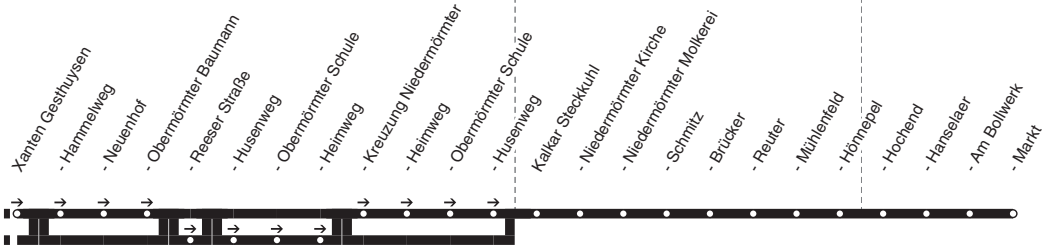

SL42

SL42

NIAG

**Xanten - Wardt - Vynen - Marienbaum -
Obermömmer - Kalkar
und zurück**

SL42

SL42

833

833