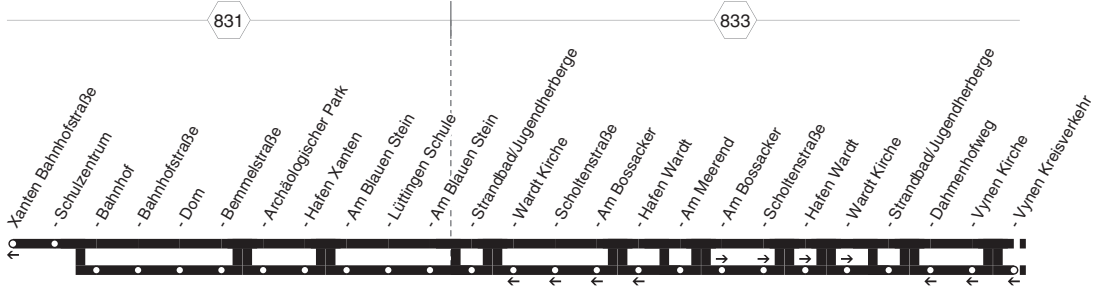

SL42

SL42

NIAG

**Xanten - Wardt - Vynen - Marienbaum -
Obermömmer - Kalkar
und zurück**

SL42

SL42

833

833