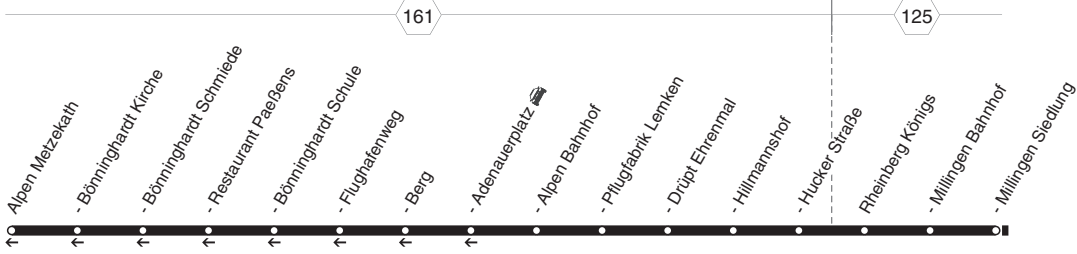

9

9

Alpen - Driipt - Millingen -  
Rheinberg  
und zurück

9

**9****montags bis freitags**

Haltestellen	Abfahrtszeiten
	<b>88</b>
Alpen Bahnhof	7.08
- Pflugfabrik Lemken	09
- Drüpt Ehrenmal	11
- Hillmannshof	13
- Hucker Straße	14
Rheinberg Königs	16
- Millingen Bahnhof	18
- Millingen Siedlung	20
- Millingen Jahnstraße	21
- Steinfabrik	22
- Alpener Straße	23
- Schulzentrum	7.26

**88** = nur an Schultagen, nicht Rosenmontag**Heiligabend und Silvester wird nach dem Samstagsfahrplan gefahren****9****NIAG****Alpen - Drüpt - Millingen -  
Rheinberg****9**

**9****montags bis freitags**

Haltestellen	Abfahrtszeiten			
Rheinberg Schulzentrum	13.25	13.30	15.10	16.10
- Wiesenstraße	26		11	11
- Buchenstraße	27		12	12
- Messe Niederrhein	29		14	14
- Grunds. Grote Gert	13.30		15.15	16.15
- Alpener Straße		13.33		
- Grabenweg	13.33		15.18	16.18
- Alpsrayer Straße	34		19	19
- Alpsray	35		20	20
- Am Rothen Busch	36		21	21
- Rühlshof	38		23	23
- Alpsray Kreuz	39		24	24
- Westermann	13.40		25	25
- Millingen Sparkasse			15.26	16.26
- Steinfabrik		13.34		
- Millingen Jahnstraße		35	15.27	16.27
- Millingen Siedlung		36	28	28
- Millingen Bahnhof		38	30	30
- Königs		40	32	32
Alpen Hucker Straße		41	33	33
- Hillmannshof		42	34	34
- Drüpt Ehrenmal		44	36	36
- Pflugfabrik Lemken		46	38	38
- Alpen Bahnhof		13.47	39	39
- Berg			42	42
- Flughafenweg			44	44
- Bönninghardt Schule			46	46
- Bönninghardt Schmiede			49	49
- Bönninghardt Kirche			50	50
- Metzekath			15.52	16.52

= nur an Schultagen, nicht Rosenmontag

**Heiligabend und Silvester wird nach dem Samstagsfahrplan gefahren**

**9****Rheinberg - Millingen - Drüpt  
Alpen****9**