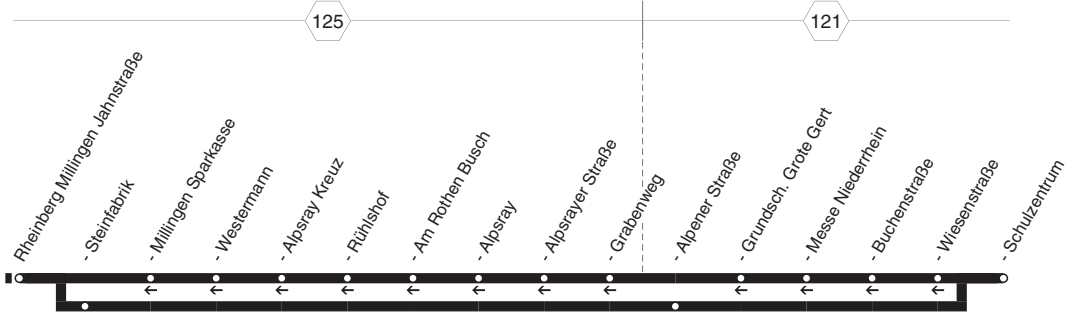

9

9

Alpen - Driipt - Millingen -  
Rheinberg  
und zurück

9

**9****montags bis freitags**

Haltestellen	Abfahrtszeiten
	<b>88</b>
Alpen Bahnhof	7.08
- Pflugfabrik Lemken	09
- Drüpt Ehrenmal	11
- Hillmannshof	13
- Hucker Straße	14
Rheinberg Königs	16
- Millingen Bahnhof	18
- Millingen Siedlung	20
- Millingen Jahnstraße	21
- Steinfabrik	22
- Alpener Straße	23
- Schulzentrum	7.26

**88** = nur an Schultagen, nicht Rosenmontag**Heiligabend und Silvester wird nach dem Samstagsfahrplan gefahren****9****NIAG****Alpen - Drüpt - Millingen -  
Rheinberg****9**

**9****montags bis freitags**

Haltestellen	Abfahrtszeiten			
Rheinberg Schulzentrum	13.25	13.30	15.10	16.10
- Wiesenstraße	26		11	11
- Buchenstraße	27		12	12
- Messe Niederrhein	29		14	14
- Grunds. Grote Gert	13.30		15.15	16.15
- Alpener Straße		13.33		
- Grabenweg	13.33		15.18	16.18
- Alpsrayer Straße	34		19	19
- Alpsray	35		20	20
- Am Rothen Busch	36		21	21
- Rühlshof	38		23	23
- Alpsray Kreuz	39		24	24
- Westermann	13.40		25	25
- Millingen Sparkasse			15.26	16.26
- Steinfabrik		13.34		
- Millingen Jahnstraße		35	15.27	16.27
- Millingen Siedlung		36	28	28
- Millingen Bahnhof		38	30	30
- Königs		40	32	32
Alpen Hucker Straße		41	33	33
- Hillmannshof		42	34	34
- Drüpt Ehrenmal		44	36	36
- Pflugfabrik Lemken		46	38	38
- Alpen Bahnhof		13.47	39	39
- Berg			42	42
- Flughafenweg			44	44
- Bönninghardt Schule			46	46
- Bönninghardt Schmiede			49	49
- Bönninghardt Kirche			50	50
- Metzekath			15.52	16.52

= nur an Schultagen, nicht Rosenmontag

**Heiligabend und Silvester wird nach dem Samstagsfahrplan gefahren**

**9****Rheinberg - Millingen - Drüpt  
Alpen****9**