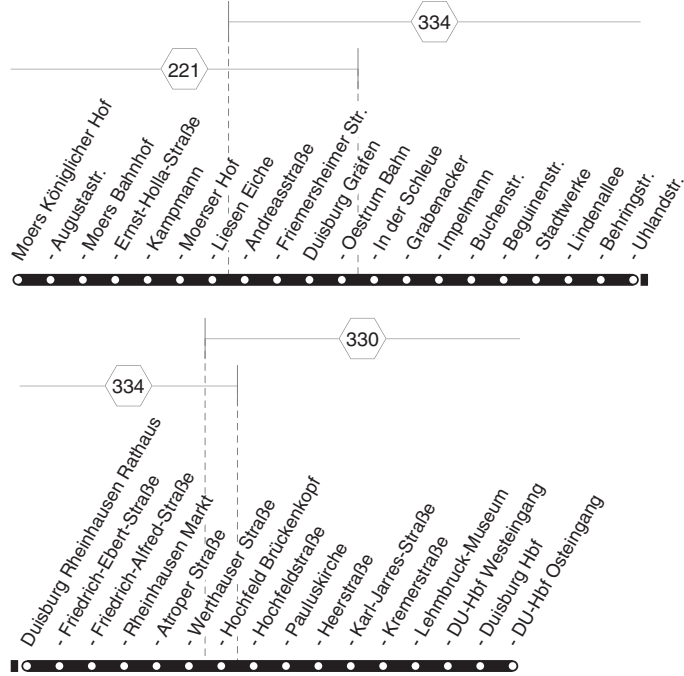

Bus

921

921

DVG
NIAG

Moers - DU-Rheinhausen -
Hochfeld - Stadtmite -
DU-Hbf Osteingang
und zurück

921

Bus