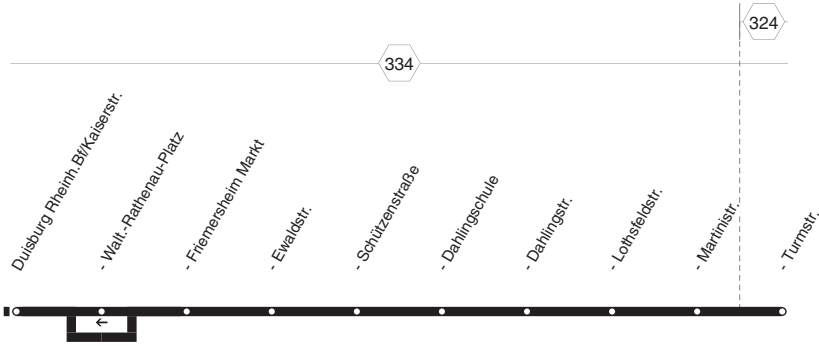

914

914

NIAG

Moers - MO-Schwafheim -
DU-Rheinhausen

914

914

montags bis freitags

914

NIAG

**Moers - MO-Schwafheim -
DU-Rheinhausen**

914

Haltestellen	Abfahrtszeiten													
	95	93	95	93	95	93	95	93	95	93	95	93	95	93
Moers Königlicher Hof													13.22	13.25
- Gym Filder Benden													25	28
- Vinner Friedhof													13.26	13.29
- Königlicher Hof	4.33	5.33	6.03	6.33	6.48	7.03	7.18	7.33	7.43	8.03	12.33	13.03	13.03	13.33
- Augustastr.	35	35	05	35	50	05	20	35	45	05	35	05	05	35
- Moers Bahnhof	38	38	08	38	53	08	23	38	48	08	38	08	08	38
- St.-Josef-Krankenhaus	40	40	10	40	55	10	25	40	50	10	40	10	10	40
- Vinner Straße	42	42	12	42	57	12	27	42	52	12	42	12	12	42
- Schwafheim Daheim	44	44	14	44	59	14	29	44	54	14	44	14	14	44
- Wacholderstraße	45	45	15	45	7.00	15	30	45	55	15	45	15	15	45
- Schwafheim Siedweg	46	46	16	46	01	16	31	46	56	16	46	16	16	46
- Einkaufsmärkte	48	48	18	48	03	18	33	48	58	18	48	18	18	48
- Veit-Stoß-Straße	49	49	19	49	04	19	34	49	59	19	49	19	19	49
- Schwafheim Sportplatz	50	50	20	50	05	20	35	50	8.00	20	50	20	20	50
- Dürerstraße	4.51	5.51	6.21	6.51	7.06	7.21	7.36	7.51	8.01	8.21	12.51	13.21	13.21	13.39
- Dürerstraße														13.51
- Kirchweg														14.21
Duisburg Baumschulstr. (Bstg 1)	4.52	5.52	6.22	6.52	7.07	7.22	7.37	7.52	8.02	8.22	Min.	12.52	13.22	13.22
- Unterstraße (Bstg 1)	53	53	23	53	08	23	38	53	03	23	53	23	23	41
- Oestrum Bahn (Bstg 1)	54	54	24	54	09	24	39	54	04	24	54	24	24	42
- Paschacker (Bstg 1)	55	55	25	55	10	25	40	55	05	25	55	25	25	43
- Mevissen (Bstg 1)	57	57	27	57	12	27	42	57	07	27	57	27	27	45
- Johanniter Krankenhaus (Bstg 2)	5.00	6.00	30	7.00	15	30	45	8.00	10	30	13.00	30	30	48
- Flutweg (Bstg 1)	02	02	32	02	17	32	47	02	12	32	02	32	32	50
- Königsberger Straße (Bstg 1)	03	03	33	03	18	33	48	03	13	33	03	33	33	51
- Willy-Brandt-Kolleg (Bstg 3)	05	05	35	05	20	35	50	05	15	35	05	35	35	53
- Rheinhausenhalle (Bstg 1)	06	06	36	06	21	36	51	06	16	36	06	36	36	54
- Schwarzenberger Straße (Bstg 1)	09	09	39	09	24	39	54	09	19	39	09	39	39	57
- Friedrich-Alfred-Straße (Bstg 1)	11	11	41	11	26	41	56	11	21	41	11	41	41	59
- Rheinhausen Markt (Bstg 1)	5.13	6.13	6.43	7.13	28	7.43	7.58	8.13	23	8.43	13.13	13.43	43	14.01
- Atroper Straße (Bstg 1)					29				24				44	44
- Ursulastraße (Bstg 1)					31				26				46	46
- Rheinhausen Ost Bf (Bstg 1)					32				27				47	47
- Kruppstraße (Bstg 1)					33				28				48	48
- Kampmann (Bstg 1)					7.34				8.29				13.49	14.49