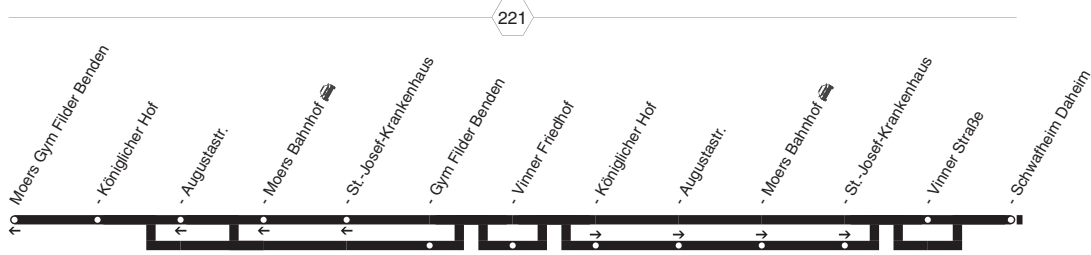

914

914

Moers - MO-Schwafheim -
DU-Rheinhausen
und zurück

914