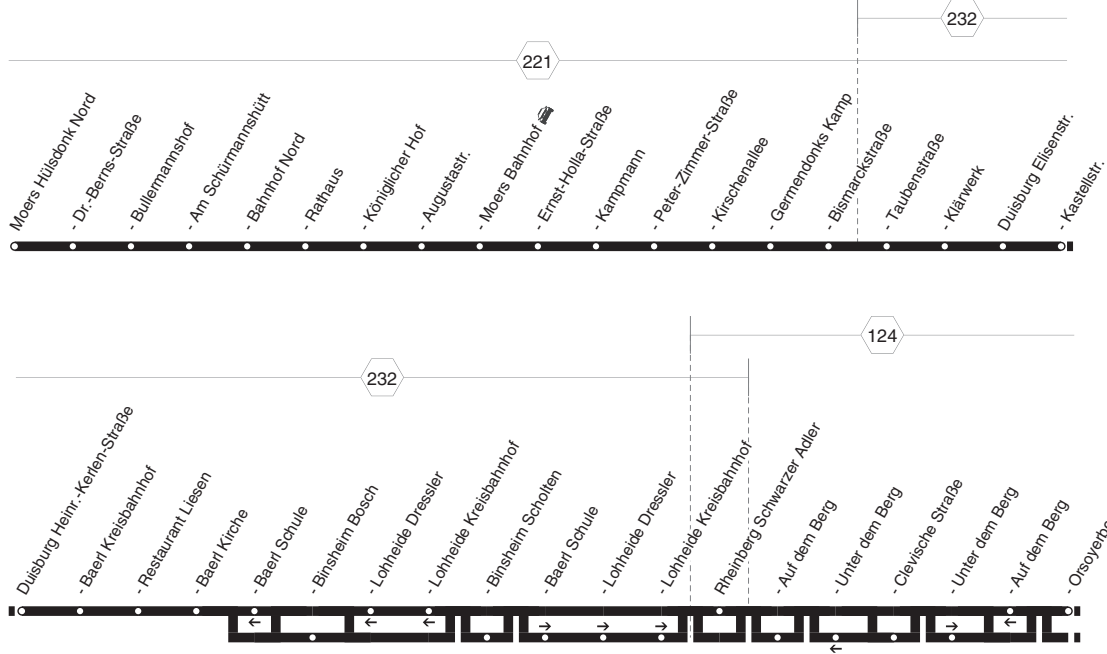

913

913

NIAG

Moers-Hülsdonk - DU-Baerl - Orsoy - Rheinberg - Annaberg und zurück

913

913

913

NIAG