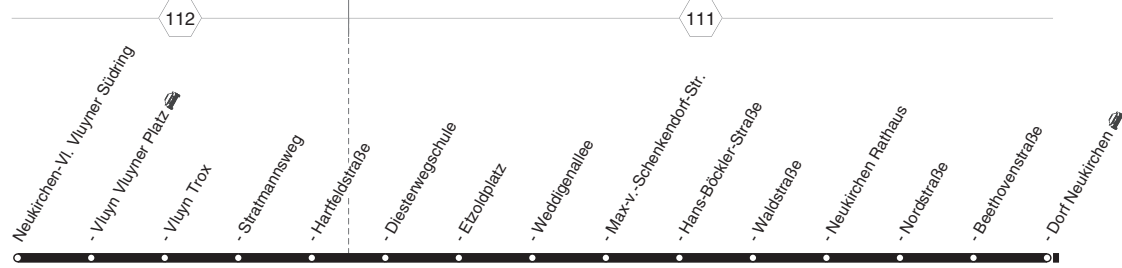

**912****912****NIAG**

**Neukirchen-Viuymer - Moers -
DU-Homberg - DU-Rheinhausen
und zurück**

912

912

912

NIAG

Neukirchen-Vluyn - Moers -
DU-Homberg - DU-Rheinhausen

912

- Parkfriedhof (Bstg 1)	4.41	5.11	6.00	7.30	7.45	8.00	12.30	12.45	13.00	13.15	13.30	13.45	14.00	20.00
- Luisenstr. (Bstg 1)	41	11	00	30	45	00	30	45	00	15	30	45	00	00
- Hubertusplatz (Bstg 3)	42	12	01	31	46	01	31	46	01	16	31	46	01	01
- Friedhofsallee (Bstg 1)	43	13	02	32	47	02	32	47	02	17	32	47	02	02
- Hubertushof (Bstg 1)	43	13	02	32	47	02	32	47	02	17	32	47	02	02
- Lauerstraße (Bstg 3)	44	14	03	33	48	03	33	48	03	18	33	48	03	03
- Südstraße (Bstg 1)	45	15	04	34	49	04	34	49	04	19	34	49	04	04
- Duisburger Straße (Bstg 1)	46	16	06	36	51	06	36	51	06	21	36	51	06	06
- Bismarckplatz (Bstg 1)	48	18	08	38	53	08	38	53	08	23	38	53	08	08
- Zechenstraße (Bstg 1)	49	19	09	39	54	09	39	54	09	24	39	54	09	09
- Eisenbahnstr. (Bstg 1)	50	20	10	alle	40	55	10	alle	40	55	10	25	40	55
- Chemiewerk Essenberg (Bstg 1)	51	21	11	15	41	56	11	30	41	56	11	26	41	56
- Essenberg Kaiserstraße (Bstg 1)	52	22	12	Min.	42	57	12	Min.	42	57	12	27	42	57
- Essenberg Brücke (Bstg 2)	53	23	13		43	58	13		43	58	13	28	43	58
- Businesspark (Bstg 2)	56	26	16		46	8.01	16		46	13.01	16	31	46	14.01
- Asterlagen (Bstg 3)	57	27	17		47	02	17		47	02	17	32	47	02
- Diergardt I (Bstg 1)	58	28	18		48	03	18		48	03	18	33	48	03
- Einkaufszentrum (Bstg 2)	59	29	19		49	04	19		49	04	19	34	49	04
- Stüning (Bstg 1)	5.01	31	21		51	06	21		51	06	21	36	51	06
- Günterstraße (Bstg 1)	02	32	22		52	07	22		52	07	22	37	52	07
- Friedrich-Ebert-Straße (Bstg 1)	04	34	24		54	09	24		54	09	24	39	54	09
- Friedrich-Alfred-Straße (Bstg 1)	06	36	26		56	11	26		56	11	26	41	56	11
- Rheinhausen Markt (Bstg 1)	5.08	5.38	6.28		7.58	8.13	8.28		12.58	13.13	13.28	13.43	13.58	14.13
														14.28
														20.28