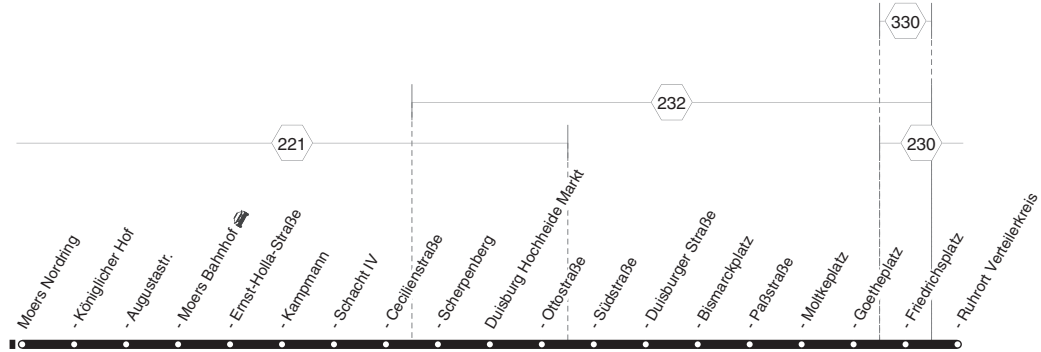

**911****911****NIAG**

**Kamp-Lintfort - Moers -
DU-Homberg - DU-Ruhrort
und zurück**

911

**911****montags bis freitags**

Haltestellen	Abfahrtszeiten															
K.-L. Neues Rathaus	3.49	4.19	4.49	5.13	5.43	6.13	18.58	19.19	22.49	23.19	23.49	0.19	1.19			
- Verkehrspavillon	51	21	51	15	45	15	19.00	21	51	21	51	21	21			
- Markt	53	23	53	17	47	17	02	23	53	23	53	23	23			
- Ebertplatz	55	25	55	19	49	19	04	25	55	25	55	25	25			
Moers Repelen Siedlung	58	28	58	22	52	6.07	22	07	28	58	28	58	28			
- Windmühlenstraße	59	29	59	23	53	08	23	08	29	59	29	59	29			
- Repelen Markt	4.00	30	5.00	24	54	09	24	09	30	23.00	30	0.00	30	30		
- Eicker Wiesen	04	34	04	28	58	13	28	13	34	04	34	04	34	34		
- Oderstraße	06	36	06	30	6.00	15	30	15	36	06	36	06	36	36		
- Ulfort Rathaus	08	38	08	32	02	17	32	17	38	08	38	08	38	38		
- Eurotec	11	41	11	35	05	20	35	20	41	11	41	11	41	41		
- Bethanien	13	43	13	37	07	22	37	alle	22	43	13	43	13	43	43	
- Baerler Straße	14	44	14	38	08	23	38	15	23	44	30	14	44	14	44	44
- Königlicher Hof	3.47	17	47	17	41	5.56	11	26	41	Min.	26	47	17	47	47	47
- Augustastr.	49	19	49	19	43	58	13	28	43	28	49	19	49	19	49	49
- Moers Bahnhof	52	22	52	22	46	6.01	16	31	46	31	52	22	52	0.22	0.52	1.52
- Ernst-Holla-Straße	53	23	53	23	47	02	17	32	47	32	53	23	53			
- Kampmann	55	25	55	25	49	04	19	34	49	34	55	25	55			
- Cecilienstraße	58	28	58	28	52	07	22	37	52	37	58	28	58			
Hochheide Markt (Bstg 3)	4.00	30	5.00	30	54	09	24	39	54	39	20.00	30	0.00			
- Ottostraße (Bstg 1)	02	32	02	32	55	10	25	40	55	40	02	32	02			
- Südstraße (Bstg 1)	04	34	04	34	57	12	27	42	57	42	04	34	04			
- Duisburger Straße (Bstg 1)	05	35	05	35	59	14	29	44	59	44	05	35	05			
- Bismarckplatz (Bstg 1)	07	37	07	37	6.01	16	31	46	7.01	46	07	37	0.07			
- Moltkeplatz (Bstg 1)	09	39	09	39	04	19	34	49	04	49	09	39				
- Friedrichsplatz (Bstg 3)	4.13	4.43	5.13	5.43	6.08	6.23	6.38	6.53	7.08	19.53	20.13	23.43				