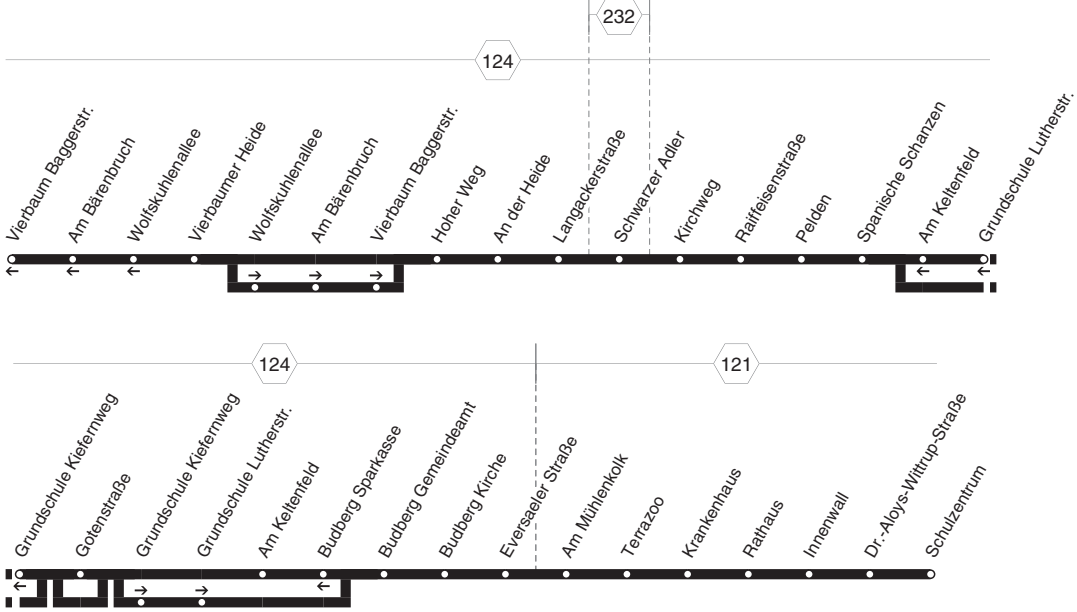

8

8

**NIAG**

**Vierbaum - Budberg - Rheinberg  
und zurück**

8

**8****montags bis freitags**

Haltestellen	Abfahrtszeiten				
	<b>8</b>	<b>8</b>	<b>8</b>	<b>8</b>	<b>8</b>
Rheinberg Vierbaumer Heide	7.03		7.43	8.33	9.34
- Wolfskühlenallee	04		44	34	35
- Am Bärenbruch	05		45	35	36
- Vierbaum Baggerstr.	08		48	38	39
- Hoher Weg	10		50	40	41
- An der Heide	11		51	41	42
- Langackerstraße	12		52	42	43
- Schwarzer Adler	13		53	43	44
- Kirchweg	14		54	44	45
- Raiffeisenstraße	15		55	45	46
- Pelden	16		56	46	47
- Spanische Schanzen	7.17		57	47	48
- Gotenstraße			58	48	49
- Grundschule Kiefernweg		7.41	8.00	50	51
- Grundschule Lutherstr.		7.42	8.01	8.51	9.52
- Am Keltenfeld	7.18				
- Budberg Gemeindeamt	19	7.43	8.02	8.52	
- Budberg Kirche	20	44	03	53	
- Eversaeeler Straße	21	45	04	54	
- Am Mühlenkolk	22	46	05	55	
- Terrazoo	23	47	06	56	
- Krankenhaus	24	48	07	57	
- Rathaus	26	50	09	59	
- Innenwall	28	52	11	9.01	
- Dr.-Aloys-Wittrup-Straße	29	53	12	02	
- Schulzentrum	7.30	7.54	8.13	9.03	