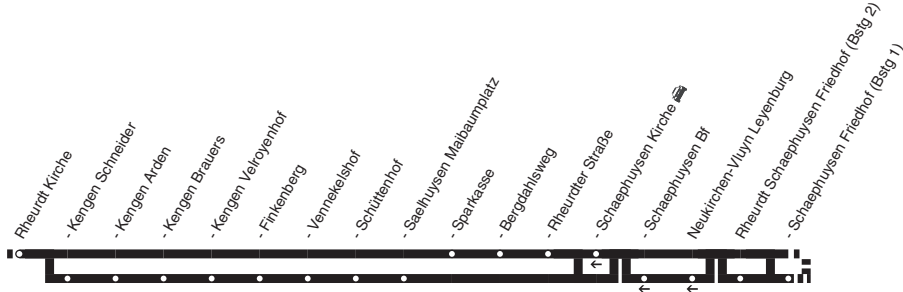

7

114

7

LOOK
REISEN

**Kamp-Lintfort - Rheurdt -
Neukirchen-Vluyn - Moers
und zurück**

7

7

LOOK
REISEN