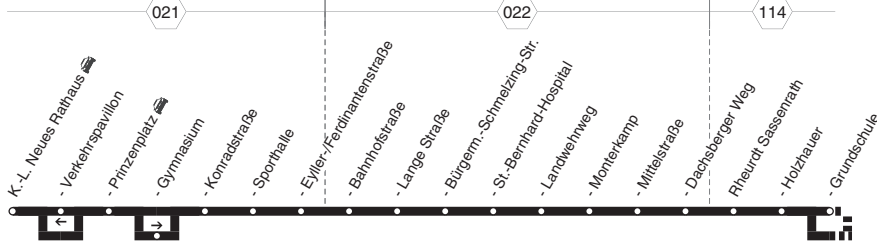

7

114

7

LOOK
REISEN

**Kamp-Lintfort - Rheurdt -
Neukirchen-Vluyn - Moers
und zurück**

7

7

LOOK
REISEN