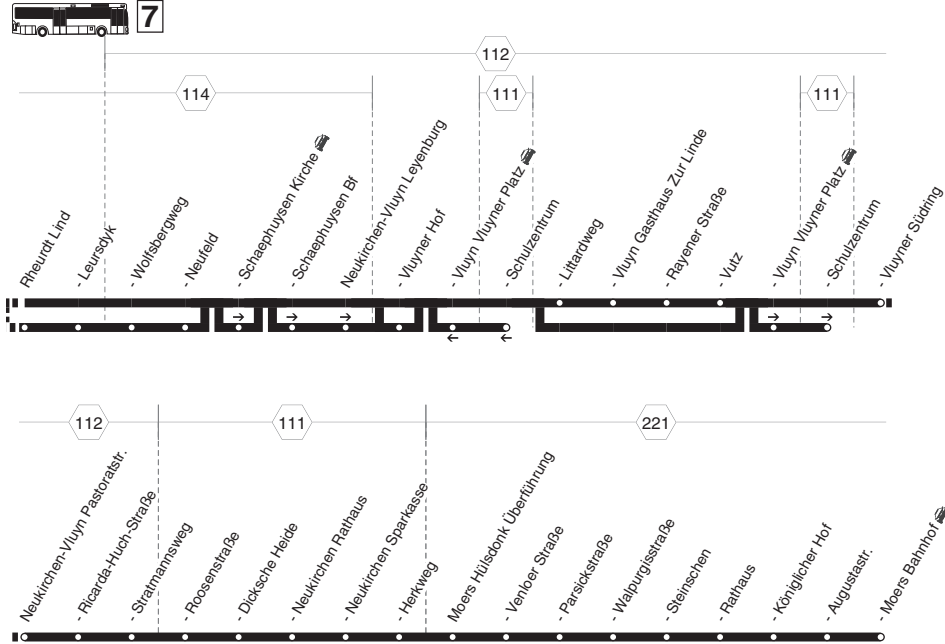

7

114

7

LOOK
REISEN

**Kamp-Lintfort - Rheurdt -
Neukirchen-Vluyn - Moers
und zurück**

7

7

LOOK
REISEN

Heiligabend und Silvester wird nach dem Samstagsfahrplan gefahren

7

LOOK
REISEN

**Kamp-Lintfort - Rheurdt -
Neukirchen-Vluyn - Moers**

7

**7****montags bis freitags****7****LOOK**
REISEN**Moers - Neukirchen-Vluyn
Rheurdt - Kamp-Lintfort****7**