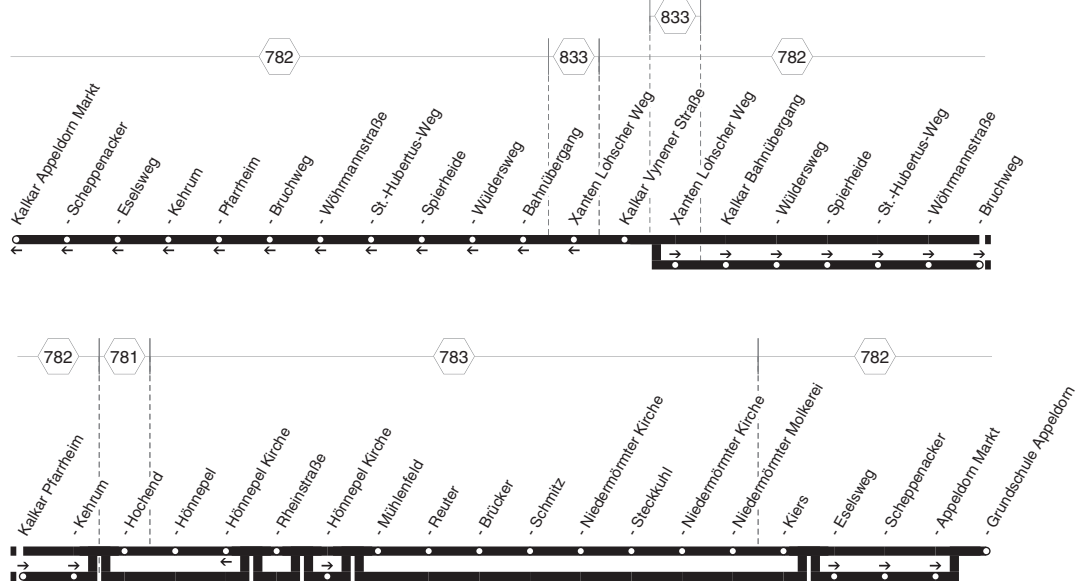

76

76

LOOK
LINES

**Appeldorn - Kehrum - Hönnepel -
Niedermörnter - Appeldorn
und zurück**

76

**76****montags bis freitags**

Haltestellen	Abfahrtszeiten		
Kalkar Vynener Straße	7.30		7.52
Xanten Lohscher Weg	32		54
Kalkar Bahnübergang	34		56
- Wüldersweg	35		57
- Spierheide	38		8.00
- St.-Hubertus-Weg	39		01
- Wöhrmannstraße	41		03
- Bruchweg	42		04
- Pfarrheim	45		07
- Kehrurn	7.46		08
- Hochend		7.32	14
- Hönnepel		33	15
- Rheinstraße		34	16
- Hönnepel Kirche		36	18
- Mühlenfeld		40	22
- Reuter		42	24
- Brückler		43	25
- Schmitz		44	26
- Niedermörmter Kirche		45	27
- Steckkuhl		47	29
- Niedermörmter Kirche		49	31
- Niedermörmter Molkerei		51	33
- Kiers		7.54	8.36
- Eselsweg	7.47		
- Scheppenacker	48		
- Appeldorn Markt	49		
- Grundschule Appeldorn	7.50	7.56	8.38

76**LOOK**
ROSENMONATAppeldorn - Kehrurn - Hönnepel -
Niedermörmter - Appeldorn**76**

**76****montags bis freitags**

Haltestellen	Abfahrtszeiten					
	83T	83T	83T	83T	83T	83T
Kalkar Grundschule Appeldorn	10.40	11.45	12.30	12.33	13.20	16.05
- Kiers	42	47	32		22	07
- Niedermörmter Molkerei	45	50	35		25	10
- Niedermörmter Kirche	47	52	37		27	12
- Steckkuhl	49	54	39		29	14
- Niedermörmter Kirche	51	56	41		31	16
- Schmitz	52	57	42		32	17
- Brücker	53	58	43		33	18
- Reuter	54	59	44		34	19
- Mühlenfeld	56	12.01	46		36	21
- Rheinstraße	57	02	47		37	22
- Hönnepel Kirche	59	04	49		39	24
- Hönnepel	11.01	06	51		41	26
- Hochend	02	07	12.52		42	27
- Vynener Straße	07	12		12.35	47	32
- Xanten Lohscher Weg	09	14		37	49	34
Kalkar Bahnübergang	11	16		39	51	36
- Wüldersweg	12	17		40	52	37
- Spierheide	15	20		43	55	40
- St.-Hubertus-Weg	16	21		44	56	41
- Wöhrmannstraße	18	23		46	58	43
- Bruchweg	19	24		47	59	44
- Pfarrheim	22	27		50	14.02	47
- Kehrum	23	28		51	03	48
- Eselsweg	24	29		52	04	49
- Scheppenacker	25	30		53	05	50
- Appeldorn Markt	11.26	12.31		12.54	14.06	16.51

76**LOOK**
NORTHAppeldorn - Niedermörmter - Hönnepel -
Kehrum - Appeldorn**76**