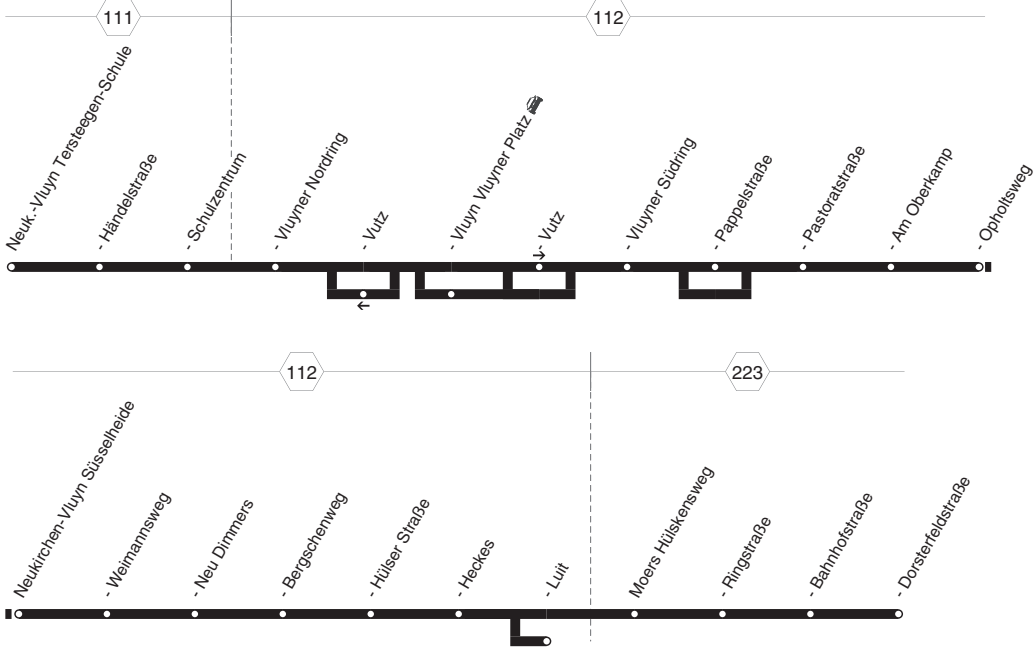

6

6

NIAG

Vluyn - Neukirchen - Niep -
Luit - (MO-Kapellen)
und zurück

6

**6****montags bis freitags****samstags** →**6****NIAG****Vluyn - Neukirchen - Niep -
Luit - (MO-Kapellen)**

Haltestellen	Abfahrtszeiten																		
	95T	83T	95T	83	83	95T	825	95T	82	83T	95T	83T	95T	83T	T	T	T	83T	
Neuk.-Vluyn Tersteegen-Schule				11.38	13.30					16.10									
- Händelstraße				40	32					12									
- Schulzentrum		9.40		42	34		14.17		15.40	14		17.40		19.40					
- Vluynr Nordring		42		11.44	13.36		14.19		15.42	16.16		42		42					
- Vluyn Vluynrer Platz	9.42	9.43	11.42			13.42		15.42			17.42	17.43	19.42	19.43	10.40	12.40	14.40	16.40	
- Vutz				11.46	13.38		14.21		15.44	16.18									
- Vluynr Südring	9.43	9.44	11.43	47	39	13.43	22	15.43	45	19	17.43	17.44	19.43	19.44	10.41	12.41	14.41	16.41	
- Pappelstraße				50	42		25		48	22									
- Pastoratstraße	9.44	9.45	11.44	52	44	13.44	27	15.44	50	24	17.44	17.45	19.44	19.45	10.42	12.42	14.42	16.42	
- Am Oberkamp	45	46	45	53	45	45	28	45	51	25	45	46	45	46	43	43	43	43	
- Opholtsweg	47	48	47	55	47	47	30	47	53	27	47	48	47	48	45	45	45	45	
- Süsselheide	48	49	48	56	48	48	31	48	54	28	48	49	48	49	46	46	46	46	
- Weimannsweg	49	50	49	57	49	49	32	49	55	29	49	50	49	50	47	47	47	47	
- Neu Dimmers	50	51	50	58	50	50	33	50	56	30	50	51	50	51	48	48	48	48	
- Bergschenweg	51	52	51	59	51	51	34	51	57	31	51	52	51	52	49	49	49	49	
- Hülsr Straße	52	53	52	12.00	52	52	35	52	58	32	52	53	52	53	50	50	50	50	
- Heckes	53	54	53	12.01	13.53	53	14.36	53	15.59	16.33	53	54	53	54	51	51	51	51	
- Luit	9.54	9.55	11.54			13.54		15.54			17.54	17.55	19.54	19.55	10.52	12.52	14.52	16.52	
Moers Hülskensweg				12.04	13.56		14.39		16.02	16.36									
- Ringstraße				05	57		40		03	37									
- Bahnhofstraße				09	14.00		43		06	40									
- Dorsterfeldstraße				12.10	14.02		14.45		16.08	16.42									