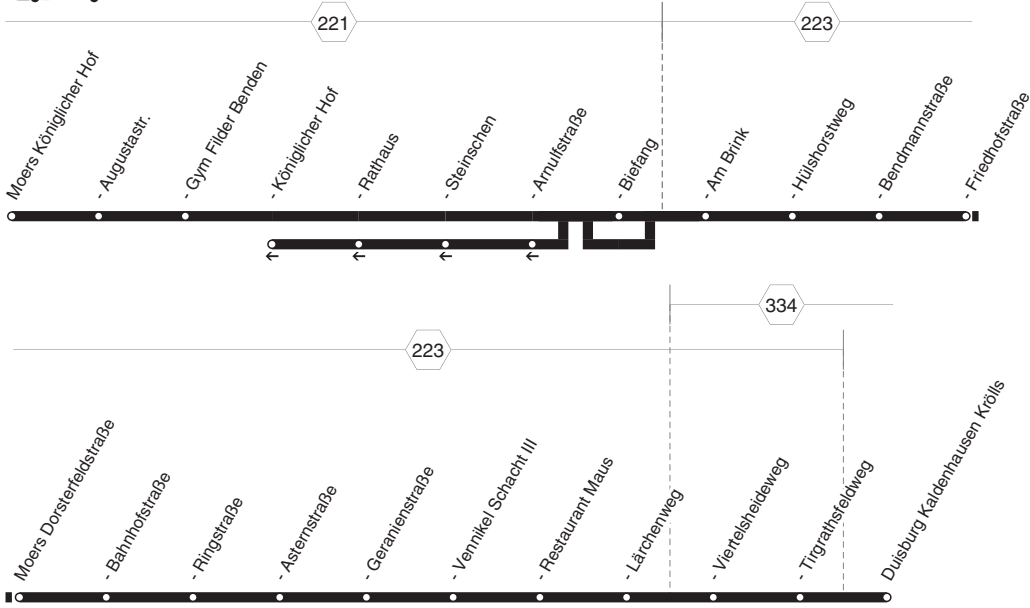

3

3

**NIAG**

**Moers - MO-Hülshorst - MO-Kapellen -  
MO-Yennikel - DU-Kaldenhausen  
und zurück**

3

**3****montags bis freitags****3****Moers - MO-Hülshorst - MO-Kapellen -  
MO-Vennikel - DU-Kaldenhausen****3**

Haltestellen	Abfahrtszeiten																			
	95T	83	95T	83	95T	83	95T	83	95T	83	95T	83	83	95T	83	95T	83	95T	83	
Moers Königlicher Hof	6.26	6.26	7.26	7.26	8.26	8.26	10.26	10.26	12.26	12.26	13.26	13.26	13.40	14.26	14.26	15.26	15.26	16.26	16.26	
- Augustastr.	28	28	28	28	28	28	28	28	28	28	28	28	42	28	28	28	28	28	28	
- Gym Filder Benden	31	31	31	31	31	31	31	31	31	31	31	31	45	31	31	31	31	31	31	
- Biefang	34	34	34	34	34	34	34	34	34	34	34	34	48	34	34	34	34	34	34	
- Am Brink	36	36	36	36	36	36	36	36	36	36	36	36	50	36	36	36	36	36	36	
- Hülshorstweg	38	38	38	38	38	38	38	38	38	38	38	38	52	38	38	38	38	38	38	
- Bendmannstraße	39	39	39	39	39	39	39	39	39	39	39	39	53	39	39	39	39	39	39	
- Friedhofstraße	40	40	40	40	40	40	40	40	40	40	40	40	54	40	40	40	40	40	40	
- Dorsterfeldstraße	41	41	41	41	41	41	41	41	41	41	41	41	55	41	41	41	41	41	41	
- Bahnhofstraße	43	43	43	43	43	43	43	43	43	43	43	43	57	43	43	43	43	43	43	
- Ringstraße	45	45	45	45	45	45	45	45	45	45	45	45	59	45	45	45	45	45	45	
- Aternstraße	46	46	46	46	46	46	46	46	46	46	46	46	14.00	46	46	46	46	46	46	
- Geranienstraße	47	47	47	47	47	47	47	47	47	47	47	47	01	47	47	47	47	47	47	
- Vennikel Schacht III	48	48	48	48	48	48	48	48	48	48	48	48	02	48	48	48	48	48	48	
- Restaurant Maus	50	50	50	50	50	50	50	50	50	50	50	50	04	50	50	50	50	50	50	
- Lärchenweg	51	51	51	51	51	51	51	51	51	51	51	51	05	51	51	51	51	51	51	
- Viertelsheideweg	52	52	52	52	52	52	52	52	52	52	52	52	06	52	52	52	52	52	52	
- Tirgrathsfeldweg	52	52	52	52	52	52	52	52	52	52	52	52	06	52	52	52	52	52	52	
Kaldenhausen Krölls (Bstg 3)	6.53	6.53	7.53	7.53	8.53	8.53	10.53	10.53	12.53	12.53	13.53	13.53	14.07	14.53	14.53	15.53	15.53	16.53	16.53	