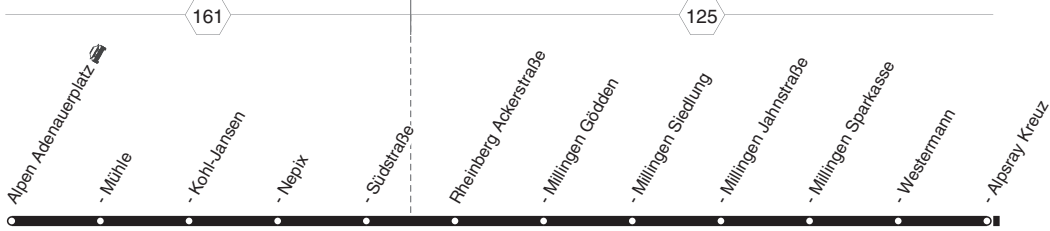

39

021

39

NIAG

Alpen - Rheinberg-Millingen -
Kamp-Lintfort
und zurück

39

**39****montags bis freitags****samstags** →

Haltestellen		Abfahrtszeiten																
		T	39	T	T	T	39T	39T	T	39T	39T	T	T	39T	T	T	39T	
Alpen Adenauerplatz	ab	6.54	7.15															16.38
- Mühle		56	17															40
- Kohl-Jansen		58	19															42
- Nepix		59	20															43
- Südstraße		7.00	21															44
Rheinberg Ackerstraße		01	22															45
- Millingen Gödden		02	23															46
- Millingen Siedlung		04	25															48
- Millingen Jahnstraße		05	26															49
- Millingen Sparkasse		06	27															50
- Westermann		07	28															51
- Alpsray Kreuz		08	29	7.52	8.52	10.52	12.52	12.54	14.52	16.52	16.59	18.52	6.52	14.52	16.52			52
Kamp-Lintfort Dicks		09	30	53	53	53	53	55	53	53	17.00	53	53	53	53			53
- Geilingshof		10	31	54	54	54	54	56	54	54	01	54	54	54	54			54
- Saalhöffer Straße		11	32	55	55	55	55	57	55	55	02	55	55	55	55			55
- Kuhnenhof		7.13	7.34	7.57	57	57	57	59	57	57	04	57	6.57	14.57	16.57			
Alpen Altfeld)))	9.01	11.01	13.01	13.03	15.01	17.01	08	19.01)	alle)			
Kamp-Lintfort Hoennmanns		7.15	7.36	7.59	05	05	05	07	05	05	12	05	6.59	120	14.59	16.59		
- Hornenheidchenstraße		16	37	8.00	06	06	06	08	06	06	13	06	7.00	Min.	15.00	17.00		
- Fasanenstraße		17	38	01	07	07	07	09	07	07	14	07	01		01	01		
- Gardemann		19	40	03	09	09	09	11	09	09	16	09	03		03	03		
- Prinzenstraße		20	41	04	10	10	10	12	10	10	17	10	04		04	04		
- Prinzenplatz		23	44	07	13	13	13	15	13	13	20	13	07		07	07		
- Neues Rathaus	an	7.26	7.47	8.10	9.16	11.16	13.16	13.18	15.16	17.16	17.23	19.16	7.10	15.10	17.10			

Heiligabend und Silvester wird nach dem Samstagsfahrplan gefahren bis 16:00 bzw. bis 20:00 Uhr

39**NIAG****Alpen - Rheinberg-Millingen -
Kamp-Lintfort****39**

**39****montags bis freitags****samstags****39****NIAG****Kamp-Lintfort - Rheinberg-Millingen -
Alpen**