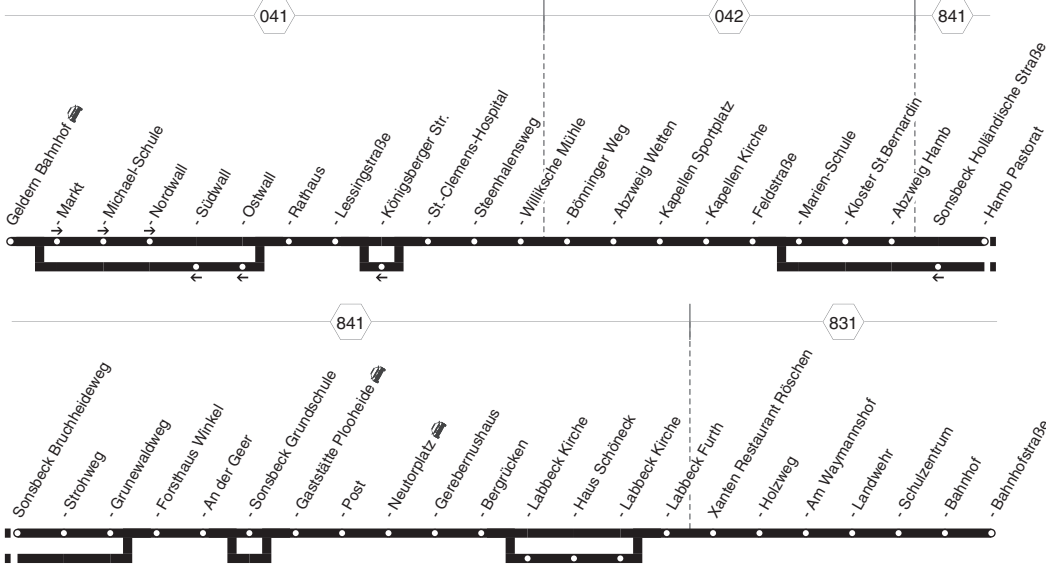

36

36

LOOK
LINES

**Geldern - Sonsbeck - Xanten
und zurück**

36

**36****montags bis freitags****36****LOOK**
REISEPLAN**Geldern - Sonsbeck - Xanten**

Haltestellen	Abfahrtszeiten																	
	83	95T	83	95	83	83	95	95	83	95	83	95	83	95	83	95	83	83
Geldern Bahnhof			6.46	7.08	7.21	7.35	7.38	8.08	8.08	9.08	10.08	11.08	11.38	12.08	12.38	13.08		13.36
- Markt			48	10	23	37	40	10	10	10	10	10	40	10	40	10		38
- Michael-Schule			49	11	24	38	41	11	11	11	11	11	41	11	41	11		39
- Nordwall			50	12	25	39	42	12	12	12	12	12	42	12	42	12		40
- Rathaus			51	13	26	40	43	13	13	13	13	13	43	13	43	13		41
- Lessingstraße			52	14	27	7.41	44	14	14	14	14	14	44	14	44	14		42
- St.-Clemens-Hospital			53	15	28		45	15	15	15	15	15	45	15	45	15		43
- Bönninger Weg			57	19	32		49	19	19	19	19	19	49	19	49	19		47
- Kapellen Kirche			7.02	24	37		54	24	24	24	24	24	54	24	54	24		52
- Marien-Schule			04	26	39		56	26	26	26	26	26	56	26	56	26		54
- Kloster St.Bernardin			05	27	40		57	27	27	27	27	27	57	27	57	27		55
Sonsbeck Hamb Pastorat			08	30	43		8.00	30	30	30	30	30	12.00	30	13.00	30		58
- Strohweg			10	32	45		02	32	32	32	32	32	02	32	02	32		14.00
- Forsthaus Winkel			12	34	47		04	34	34	34	34	34	04	34	04	34		02
- An der Geer			14	7.36	49		8.06	8.36	36	9.36	10.36	11.36	12.06	12.36	13.06	13.36		14.04
- Sonsbeck Grundschule				15		50			37									
- Gaststätte Ploöheide	6.22	6.32	16	7.37	51		8.07	8.37	38	9.37	10.37	11.37	12.07	12.37	13.07	13.37		14.05
- Post	23	33	17	38	52		08	38	39	38	38	38	08	38	08	38		06
- Neutorplatz	26	36	20	41	55		11	41	42	41	41	41	11	41	11	41	13.46	09
- Gereberrhusaus	27	6.37	7.21	7.42	7.56		8.12	8.42	8.43	9.42	10.42	11.42	12.12	12.42	13.12	13.42	13.47	14.10
- Labbeck Kirche	33																	
- Haus Schöneck	35																	
- Labbeck Kirche	38																	
- Labbeck Furth	40	6.40	7.24	7.45	7.59		8.15	8.45	8.46	9.45	10.45	11.45	12.15	12.45	13.15	13.45	13.50	14.13
Xanten Holzweg	42	42	26	47	8.01		17	47	48	47	47	47	17	47	17	47	52	15
- Am Waymannshof	43	43	27	48	02		18	48	49	48	48	48	18	48	18	48	53	16
- Schulzentrum	46	46	30	51	05		21	51	52	51	51	51	21	51	21	51	56	19
- Bahnhof	48	48	32	53	07		23	53	54	53	53	53	23	53	23	53	58	21
- Bahnhofstraße	6.50	6.50	7.34	7.55	8.09		8.25	8.55	8.56	9.55	10.55	11.55	12.25	12.55	13.25	13.55	14.00	14.23