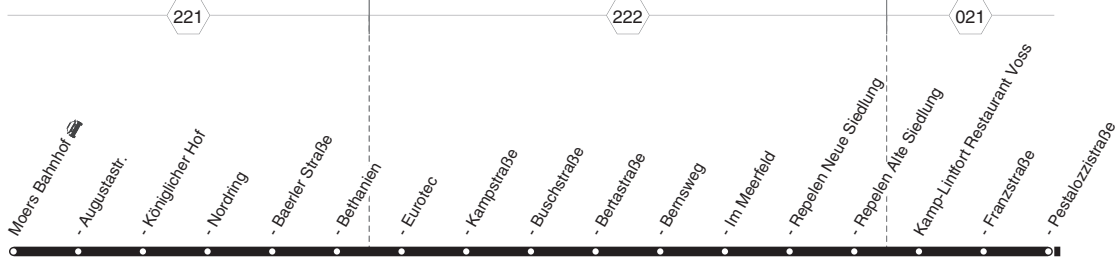

32

32

LOOK  
MARTIN

Moers - Kamp-Lintfort - Issum - Geldern  
und zurück

32

32

32

LOOK  
REISEN