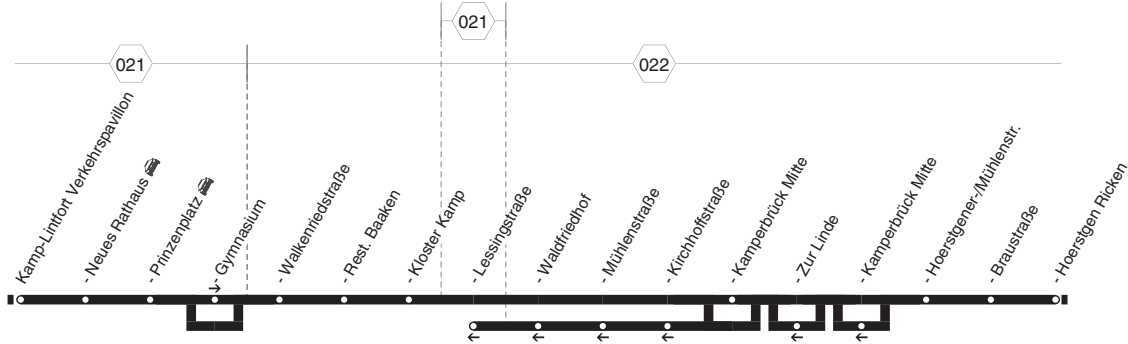

32

32

LOOK  
MARTIN

Moers - Kamp-Lintfort - Issum - Geldern  
und zurück

32

32

32

LOOK  
REISEN