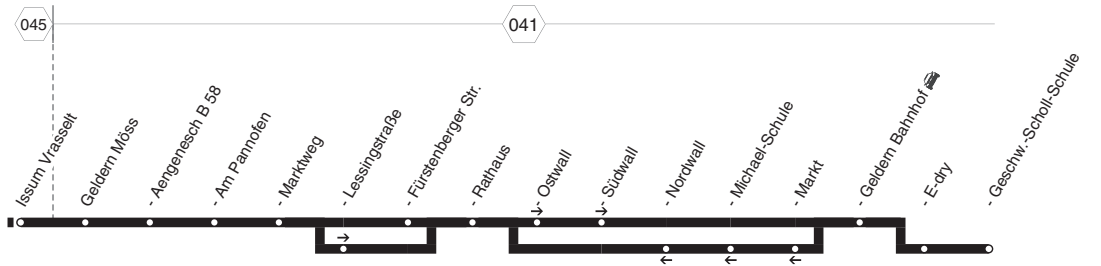

32

32

LOOK  
MARTIN

Moers - Kamp-Lintfort - Issum - Geldern  
und zurück

32

32

32

LOOK  
REISEN