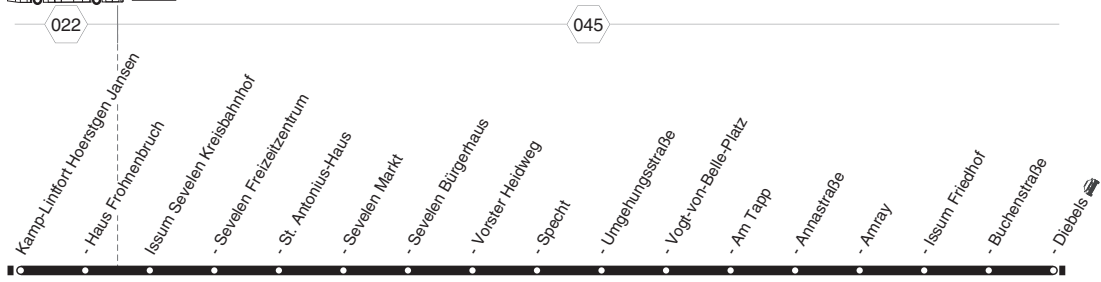

32

32

LOOK  
MARTIN

Moers - Kamp-Lintfort - Issum - Geldern  
und zurück

32

32

32

LOOK  
REISEN