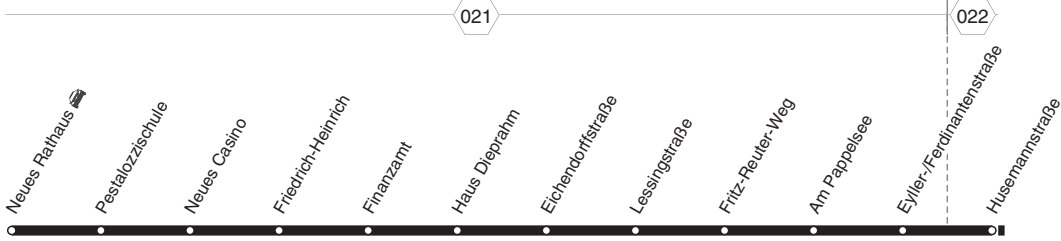

2

2

**Neues Rathaus - Gestfeld -  
Geisbruch - Waldfriedhof -  
Kammerbrück  
und zurück**

2

**2****montags bis freitags****samstags****2****Neues Rathaus - Gestfeld -  
Geisbruch - Waldfriedhof -  
Kamperbrück**

05 = nur an Schultagen, nicht Rosenmontag    08 = nicht 24.12.    08 = nur an schulfreien Tagen, auch Rosenmontag

**Heiligabend und Silvester wird nach dem Samstagsfahrplan gefahren**

**2**

**2****samstags****sonn- und feiertags**