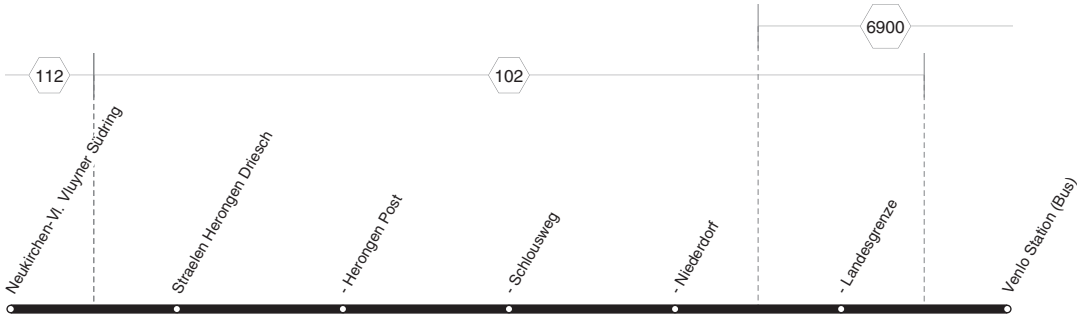

29

29

NIAG

Neukirchen-Vluyrn - Venlo Station (NL)
und zurück

29

**29****montags bis freitags****samstags**

Haltestellen	Abfahrtszeiten					
Neukirchen-Vl. Vluynr Südring ab	8.56	10.56	14.56		10.56	13.56
Straelen Herongen Driesch	9.18	11.18	15.18		11.18	14.18
Straelen Herongen Post	19	19	19		19	19
Straelen Schlousweg	20	20	20		20	20
Straelen Niederdorf	21	21	21		21	21
Straelen Landesgrenze	23	23	23		23	23
Venlo Station (Bus) (Bstg E) an	9.32	11.32	15.32		11.32	14.32

Heiligabend und Silvester wird nach dem Samstagsfahrplan gefahren bis 16:00 bzw. 20:00 Uhr.

29**NIAG****Neukirchen-Vluyn - Venlo Station (NL)****29**

**29****montags bis freitags****samstags**

Haltestellen	Abfahrtszeiten					
Venlo Station (Bus) (Bstg E) ab	10.20	12.20	16.20		12.20	15.20
Straelen Landesgrenze	28	28	28		28	28
Straelen Niederdorf	30	30	30		30	30
Straelen Schlousweg	31	31	31		31	31
Straelen Herongen Post	32	32	32		32	32
Straelen Herongen Driesch	34	34	34		34	34
Neukirchen-Vl. Vluyner Südring an	10.57	12.57	16.57		12.57	15.57

= Anschluss nach Duisburg zur Linie 929 am Vluyner Südring

Heiligabend und Silvester wird nach dem Samstagsfahrplan gefahren bis 16:00 bzw. 20:00 Uhr.**29****NIAG****Venlo Station (NL) - Neukirchen-Vluyne****29**