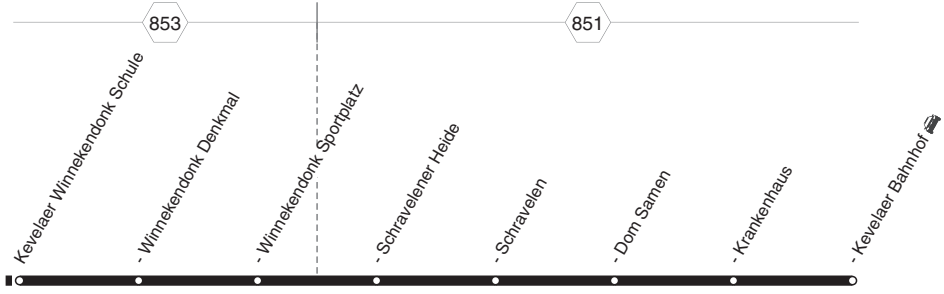

27

27

LOOK
LINES

**Somsbeck - Kevelaer
und zurück**

27

**27****montags bis freitags**

Haltestellen		Abfahrtszeiten				
		83	83	83	16	16
Sonsbeck Neutorplatz	ab	7.06	13.50	14.41	15.28	16.36
- Leypäche		08	52	43	30	38
- Lindenstraße		09	53	44	31	39
- Großmann		10	54	45	32	40
Kevelaer Husenstraße		11	55	46	33	41
- Hornberg		13	57	48	35	43
- Thorayshof		14	58	49	36	44
- Winnekendonk Windmühle		15	59	50	37	45
- Winnekendonk Schule		17	14.01	52	39	47
- Winnekendonk Denkmal		18	02	53	40	48
- Winnekendonk Sportplatz		19	03	54	41	49
- Schravelener Heide		21	05	56	43	51
- Schravelen		23	07	58	45	53
- Dom Samen		24	08	59	46	54
- Krankenhaus		25	09	15.00	47	55
- Kevelaer Bahnhof	an	7.27	14.11	15.02	15.49	16.57

16 = montags, mittwochs und donnerstags an Schultagen, nicht an Rosenmontag **83** = nur an Schultagen, nicht Rosenmontag

Heiligabend und Silvester wird nach dem Samstagsfahrplan gefahren bis 16:00 bzw. 20:00 Uhr.

27**LOOK**
SYSTEM**Sonsbeck - Kevelaer****27**

**27****montags bis freitags**

Haltestellen	Abfahrtszeiten		
	88 WW	88	88 WW
Kevelaer Bahnhof	6.29	7.27	15.03
- Krankenhaus	31	29	05
- Dom Samen	32	30	06
- Schravelen	33	31	07
- Schravelener Heide	35	33	09
- Winnekendonk Sportplatz	37	35	11
- Winnekendonk Denkmal	38	36	12
- Winnekendonk Schule	39	37	13
- Winnekendonk Windmühle	41	39	15
- Thorayshof	42	40	16
- Hornberg	43	41	17
- Husenstraße	44	42	18
Sonsbeck Großmann	46	44	20
- Lindenstraße	48	46	22
- Leypäche	49	47	23
- Neutorplatz	6.51	49	15.25
- Post		7.50	

88 = nur an Schultagen, nicht Rosenmontag **WW** = Anschluss nach Alpen/Wesel zur Linie 37 Sonsbeck Neutorplatz

Heiligabend und Silvester wird nach dem Samstagsfahrplan gefahren bis 16:00 bzw. 20:00 Uhr.