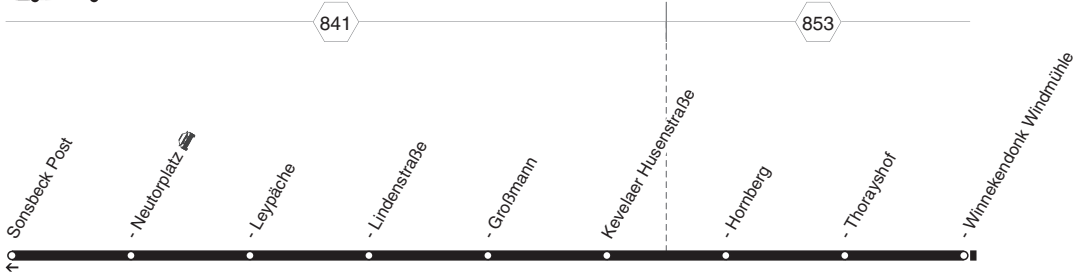

27

27

LOOK
LINES

**Somsbeck - Kevelaer
und zurück**

27

**27****montags bis freitags**

Haltestellen		Abfahrtszeiten				
		83	83	83	16	16
Sonsbeck Neutorplatz	ab	7.06	13.50	14.41	15.28	16.36
- Leypäche		08	52	43	30	38
- Lindenstraße		09	53	44	31	39
- Großmann		10	54	45	32	40
Kevelaer Husenstraße		11	55	46	33	41
- Hornberg		13	57	48	35	43
- Thorayshof		14	58	49	36	44
- Winnekendonk Windmühle		15	59	50	37	45
- Winnekendonk Schule		17	14.01	52	39	47
- Winnekendonk Denkmal		18	02	53	40	48
- Winnekendonk Sportplatz		19	03	54	41	49
- Schravelener Heide		21	05	56	43	51
- Schravelen		23	07	58	45	53
- Dom Samen		24	08	59	46	54
- Krankenhaus		25	09	15.00	47	55
- Kevelaer Bahnhof	an	7.27	14.11	15.02	15.49	16.57

16 = montags, mittwochs und donnerstags an Schultagen, nicht an Rosenmontag **83** = nur an Schultagen, nicht Rosenmontag

Heiligabend und Silvester wird nach dem Samstagsfahrplan gefahren bis 16:00 bzw. 20:00 Uhr.

27**LOOK**
SYSTEM**Sonsbeck - Kevelaer****27**

**27****montags bis freitags**

Haltestellen	Abfahrtszeiten		
	88 WW	88	88 WW
Kevelaer Bahnhof	6.29	7.27	15.03
- Krankenhaus	31	29	05
- Dom Samen	32	30	06
- Schravelen	33	31	07
- Schravelener Heide	35	33	09
- Winnekendonk Sportplatz	37	35	11
- Winnekendonk Denkmal	38	36	12
- Winnekendonk Schule	39	37	13
- Winnekendonk Windmühle	41	39	15
- Thorayshof	42	40	16
- Hornberg	43	41	17
- Husenstraße	44	42	18
Sonsbeck Großmann	46	44	20
- Lindenstraße	48	46	22
- Leypäche	49	47	23
- Neutorplatz	6.51	49	15.25
- Post		7.50	

88 = nur an Schultagen, nicht Rosenmontag **WW** = Anschluss nach Alpen/Wesel zur Linie 37 Sonsbeck Neutorplatz

Heiligabend und Silvester wird nach dem Samstagsfahrplan gefahren bis 16:00 bzw. 20:00 Uhr.