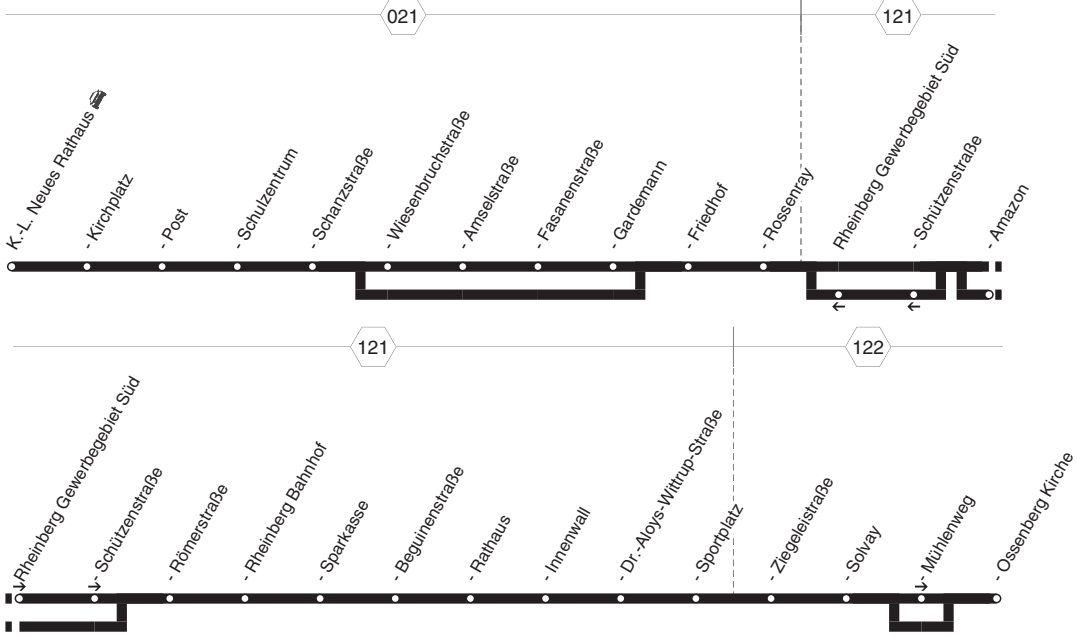

1

1

**NIAG**

**Kamp-Lintfort - Rheinberg  
und zurück**

1

**1****montags bis freitags**

Haltestellen	Abfahrtszeiten															
		65	63			65	63	63		63	63			63	63	
K.-L. Neues Rathaus	5.27	6.27	7.27	7.28	8.27	12.27	13.27	13.32	13.57	14.27	14.57	15.27	15.54	16.27		22.27
- Kirchplatz	28	28	28	29	28	28	28	33	58	28	58	28	55	28		28
- Post	29	29	29	30	29	29	29	34	59	29	59	29	56	29		29
- Schulzentrum	30	30	30	31	30	30	30	35	14.00	30	15.00	30	57	30		30
- Schanzstraße	31	31	31	32	31	31	31	36	01	31	01	31	58	31		31
- Wiesenbruchstraße	33	33	33	34	33	33	33	38	03	33	03	33	16.00	33		33
- Amselstraße	34	34	34	35	34	34	34	39	04	34	04	34	01	34		34
- Fasanenstraße	35	35	35	36	35	35	35	40	05	35	05	35	02	35		35
- Gardemann	37	37	37	38	37	37	37	42	07	37	07	37	04	37		37
- Friedhof	38	38	38	39	38	38	38	43	08	38	08	38	05	38		38
- Rossenray	39	6.39	7.39	7.40	8.39	12.39	13.39	13.44	14.09	39	15.09	15.39	16.06	16.39		22.39
Rheinberg Amazon	5.42					alle				14.42						alle
- Gewerbegebiet Süd		6.41	7.41	7.42	8.41	60	12.41	13.41	13.46	14.11		15.11	15.41	16.08	16.41	60
- Schützenstraße		42	42	43	42	Min.	42	42	47	12		12	42	09	42	Min.
- Römerstraße	5.43	43	43	44	43		43	43	48	13	14.43	13	43	10	43	
- Rheinberg Bahnhof	44	44	44	45	44		44	44	49	14	44	14	44	11	44	
- Sparkasse	45	45	45	46	45		45	45	50	15	45	15	45	12	45	
- Beguinenstraße	46	46	46	47	46		46	46	51	16	46	16	46	13	46	
- Rathaus	49	49	49	50	49		49	49	54	19	49	19	49	16	49	
- Innenwall	51	51	51	52	51		51	51	56	21	51	21	51	18	51	
- Dr.-Aloys-Wittrup-Straße	52	52	52	53	52		52	52	57	22	52	22	52	19	52	
- Sportplatz	53	53	53	54	53		53	53	58	23	53	23	53	20	53	
- Ziegeleistraße	55	55	55	56	55		55	55	14.00	25	55	25	55	22	55	
- Solvay	57	57	57	58	57		57	57	02	27	57	27	57	24	57	
- Mühlenweg	58	58	58	59	58		58	58	03	28	58	28	58	25	58	
- Ossenberg Kirche	5.59	6.59	7.59	8.00	8.59	12.59	13.59	14.04	14.29	14.59	15.29	15.59	16.26	16.59		22.59