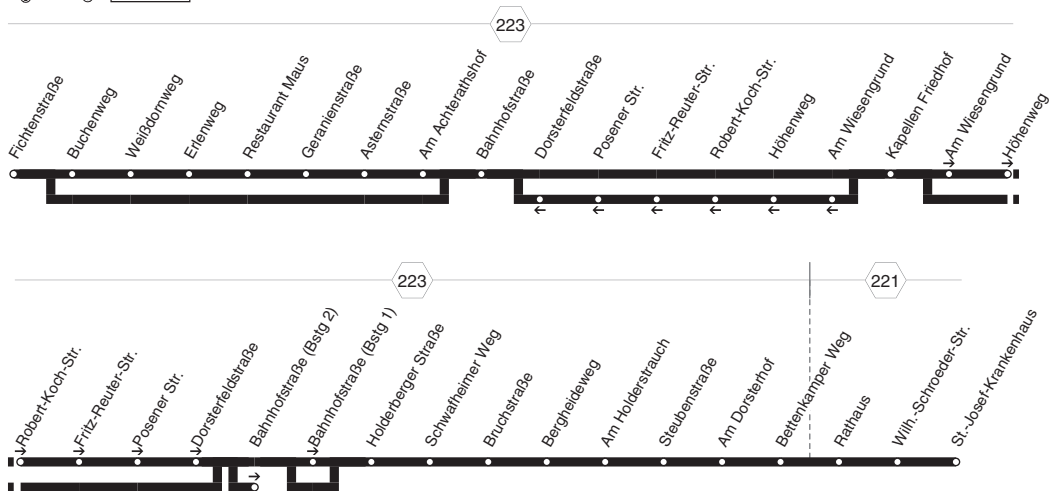

**BMS**

**BMS**

**NIAG**

Bürgerbus Moers Süd  
Venikel - Kapellen - Holderberg - Hiltshorst - Moers St.-Josef-Krankenhaus  
und zurück

**BMS**

**BMS****montags bis freitags**

Haltestellen		Abfahrtszeiten						
Moers Fichtenstraße	ab	8.40	10.30	11.10	13.00	13.40	15.30	17.30
- Buchenweg		41	31	11	01	41	31	
- Weißdornweg		43	33	13	03	43	33	
- Erlenweg		44	34	14	04	44	34	
- Restaurant Maus		46	36	16	06	46	36	
- Geranienstraße		49	39	19	09	49	39	
- Astenstraße		50	40	20	10	50	40	
- Am Achterathshof		51	41	21	11	51	41	
- Bahnhofstraße		54	44	24	14	54	44	17.34
- Kapellen Friedhof		55	45	25	15	55	45	
- Am Wiesengrund (Bstg 1)		56	46	26	16	56	46	
- Höhenweg		57	47	27	17	57	47	
- Robert-Koch-Str.		58	48	28	18	58	48	
- Fritz-Reuter-Str.		9.00	50	30	20	14.00	50	
- Posener Str.		01	51	31	21	01	51	
- Dorsterfeldstraße		9.03	53	11.33	23	14.03	15.53	
- Bahnhofstraße			10.55		13.25			
- Bahnhofstraße		9.06		11.36		14.06	15.56	
- Holderberger Straße		09		39		09	59	
- Schwafheimer Weg		10		40		10	16.00	
- Bruchstraße		11		41		11	01	
- Bergheideweg		12		42		12	02	
- Am Holderstrauch		14		44		14	04	
- Steubenstraße		16		46		16	06	
- Am Dorsterhof		18		48		18	08	
- Bettenkamper Weg		19		49		19	09	
- Rathaus		28		58		28	18	
- Wilh.-Schroeder-Str.		32		12.02		32	22	
- St.-Josef-Krankenhaus	an	9.36		12.06		14.36	16.26	