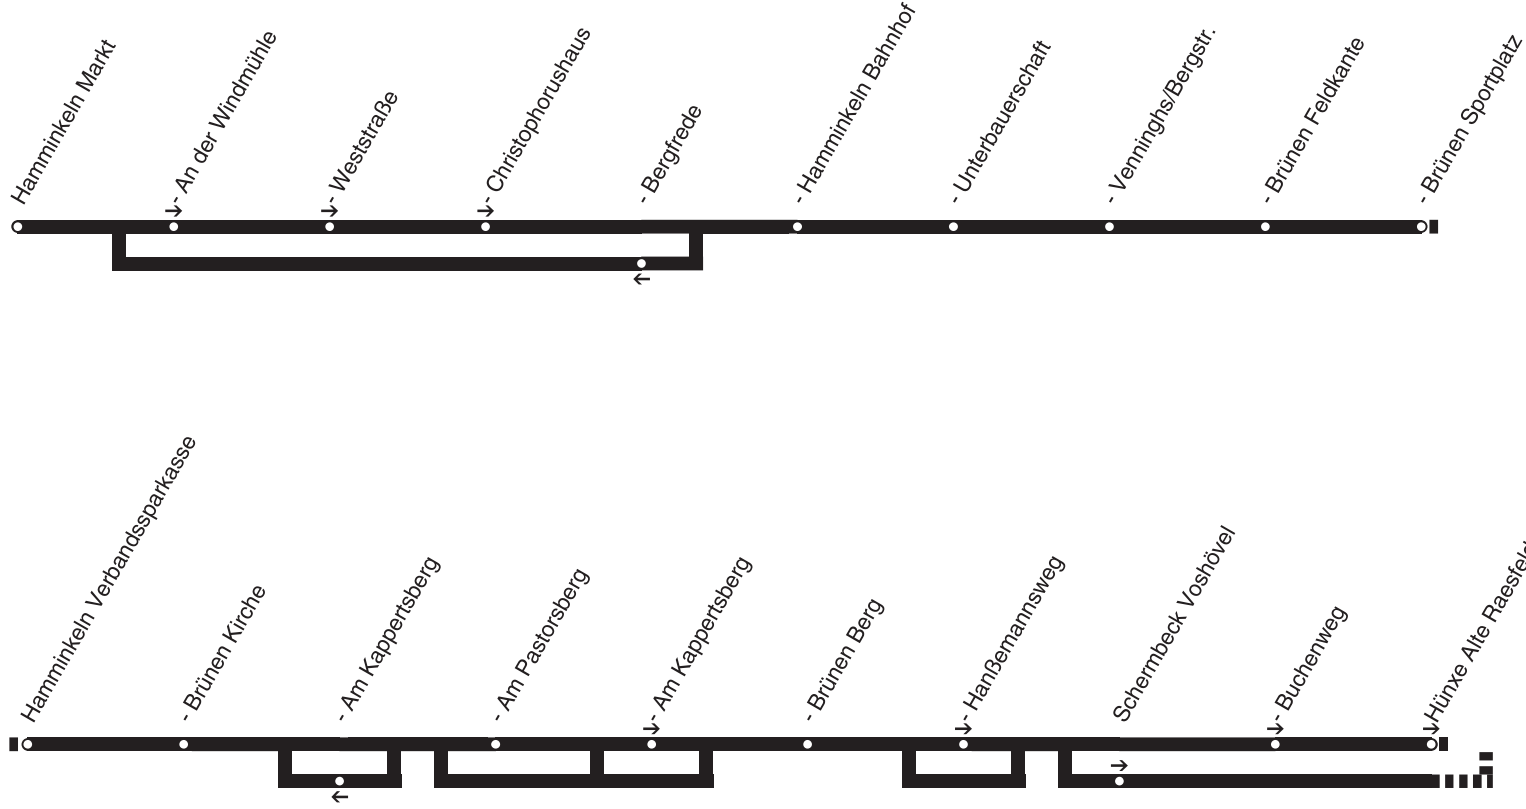

BHB

BHB

NIAG

**Bürgerbus Brünen
Hamminkeln - Brünen - Marienthal -
Havelich - Brünen
und zurück**

BHB

BHB

BHB

NIAG

88 = nur an Schultagen, nicht Rosenmontag **95** = nur an schulfreien Tagen, auch Rosenmontag
11 = ab Brünen Kirche nur bei Bedarf zum Ausstieg weiter bis Brünen Berg A = hält nur zum Aussteigen
Es gilt der Bürgerbus-Tarif.