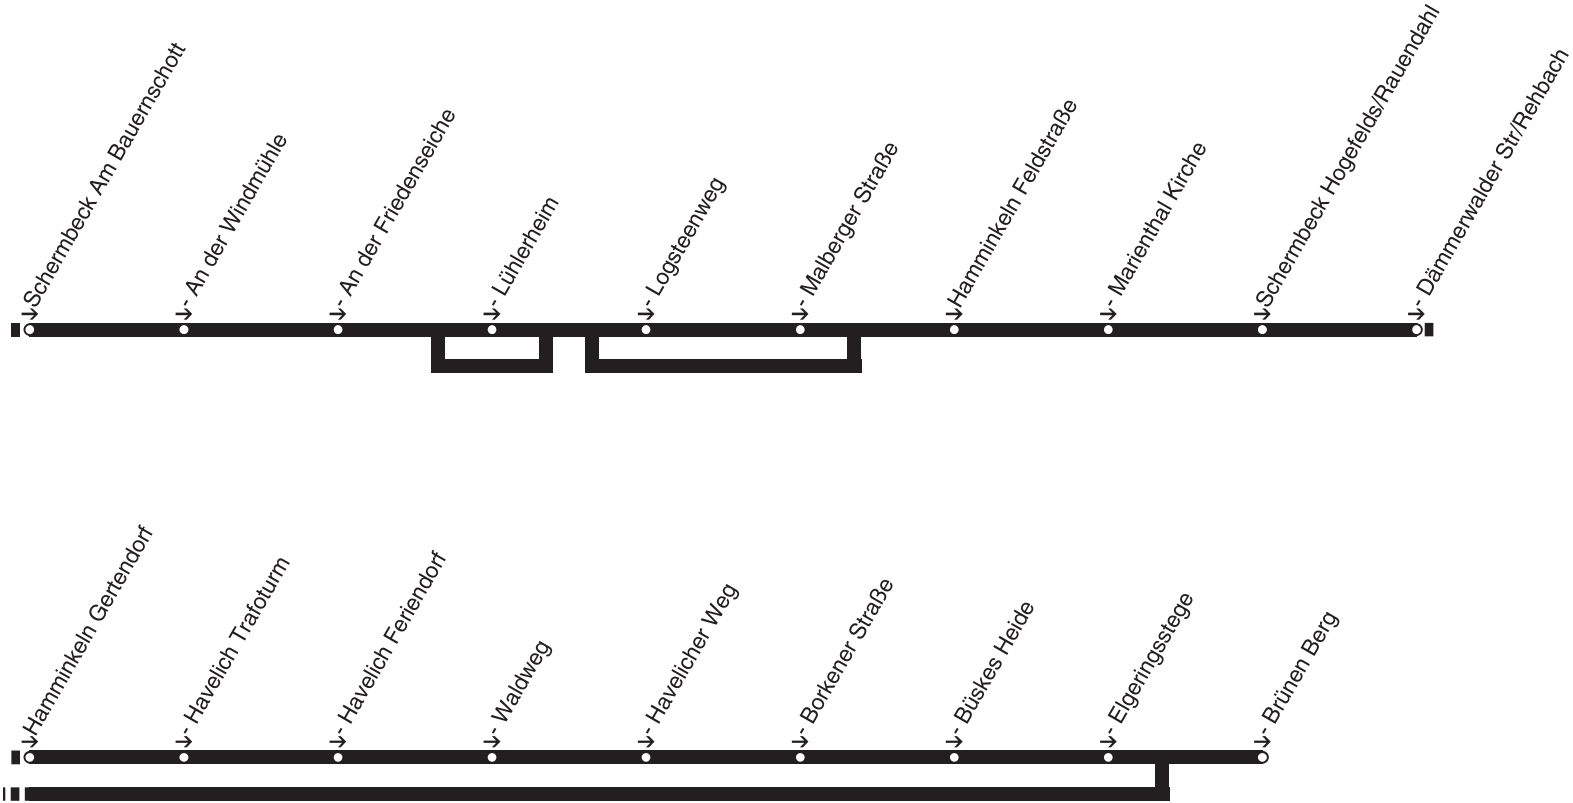

BHB

BHB

NIAG

**Bürgerbus Brünen
Hamminkeln - Brünen - Marienthal -
Havelich - Brünen
und zurück**

BHB

BHB

BHB

NIAG

88 = nur an Schultagen, nicht Rosenmontag **95** = nur an schulfreien Tagen, auch Rosenmontag
11 = ab Brünen Kirche nur bei Bedarf zum Ausstieg weiter bis Brünen Berg A = hält nur zum Aussteigen
Es gilt der Bürgerbus-Tarif.