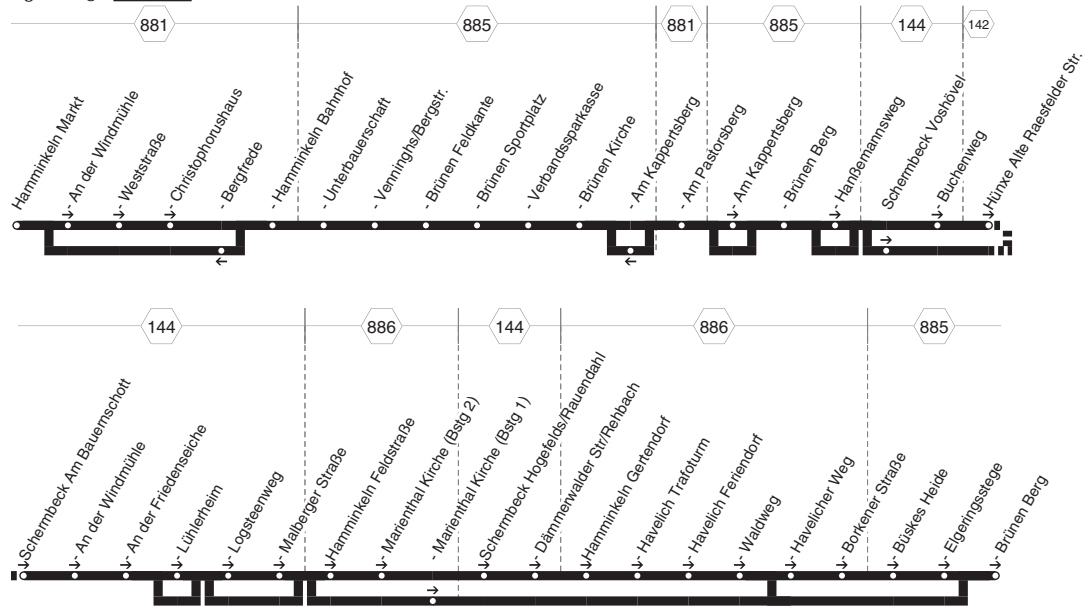

BHB

BHB

NIAG

**Bürgerbus Brünnen
 Hamminkeln - Brünnen - Marienthal -
 Havelich - Brünnen
 und zurück**

BHB

**BHB****montags bis freitags**

| Haltestellen | | Abfahrtszeiten | | | | | | | | |
|-------------------------------|----|----------------|-------------|--------------|--------------|--------------|--------------|--------------|--------------|--------------|
| | | 83 | | | 83 | 85 | | 83 | 85 | |
| Hamminkeln Markt | ab | 8.19 | 9.19 | 11.19 | 12.19 | 12.19 | 14.19 | 15.19 | 15.19 | 17.19 |
| - An der Windmühle | | 20 | 20 | 20 | 20 | 20 | 20 | 20 | 20 | 20 |
| - Christophorushaus | | 23 | 23 | 23 | 23 | 23 | 23 | 23 | 23 | 23 |
| - Hamminkeln Bahnhof | | 26 | 26 | 26 | 26 | 26 | 26 | 26 | 26 | 26 |
| - Unterbauerschaft | | 29 | 29 | 29 | 29 | 29 | 29 | 29 | 29 | 29 |
| - Venningsh/Bergstr. | | 31 | 31 | 31 | 31 | 31 | 31 | 31 | 31 | 31 |
| - Brünen Sportplatz | | 33 | 33 | 33 | 33 | 33 | 33 | 33 | 33 | 33 |
| - Verbandsparkasse | an | 8.34 | 9.34 | 11.34 | 12.34 | 12.34 | 14.34 | 15.34 | 15.34 | 17.34 |
| - Verbandsparkasse | ab | 8.34 | 9.34 | 11.34 | 12.40 | 12.40 | 14.34 | 15.34 | 15.34 | 17.34 |
| - Brünen Kirche | | 35 | 35 | 35 | 42 | 42 | 35 | 35 | 35 | 35 |
| - Am Kappertsberg | | 38 | 38 | 38 | 45 | 45 | 38 | 38 | 38 | 38 |
| - Brünen Berg | an | 8.40 | 9.40 | 11.40 | 12.47 | 12.47 | 14.40 | 15.40 | 15.40 | 17.40 |
| - Brünen Berg | ab | 7.02 | 9.44 | 12.48 | 12.48 | | 15.41 | 15.41 | 17.44 | |
| - Hanßemannsweg | | | 47 | 12.51 | 12.51 | | 15.44 | 15.44 | 47 | |
| Schermbek Voshövel | | | 9.49 | | | | | | 17.49 | |
| - Buchenweg | | 7.07 | | 12.53 | 12.53 | | 15.46 | 15.46 | | |
| - Am Bauernschott | | 12 | 9.52 | 58 | 58 | | 51 | 51 | 17.52 | |
| - An der Windmühle | | 7.14 | 54 | 13.00 | 13.00 | | 53 | 53 | 54 | |
| - Lühlerheim | | | 10.00 | 06 | 13.06 | | 59 | 15.59 | 18.00 | |
| - Logsteenweg | | 7.19 | | 10 | | | 16.03 | | | |
| - Malberger Straße | | 20 | | 11 | | | 04 | | | |
| Hamminkeln Marienthal Kirche | | 7.27 | 10.09 | 13.18 | 13.18 | | 16.11 | 16.11 | | |
| - Marienthal Kirche | | | | | | | | | 18.07 | |
| Schermbek Hogefelds/Rauendahl | | 7.32 | 10.13 | 13.22 | 13.22 | | 16.15 | 16.15 | | |
| - Dämmerwalder Str/Rehbach | | 7.35 | 16 | 25 | 25 | | 18 | 18 | | |
| Hamminkeln Havelich Trafoturm | | | 20 | 29 | 29 | | 22 | 22 | | |
| - Havelich Feriendorf | | | 22 | 31 | 31 | | 24 | 24 | | |
| - Waldweg | | | 24 | 13.33 | 13.33 | | 26 | 26 | | |
| - Havelicher Weg | | | 27 | | | | 29 | 29 | | |
| - Borkener Straße | | | 30 | | | | 32 | 32 | | |
| - Elgeringsstege | | | 35 | | | | 37 | 37 | | |
| - Brünen Berg | an | 7.45 | 10.38 | 13.40 | 13.40 | | 16.40 | 16.40 | 18.14 | |