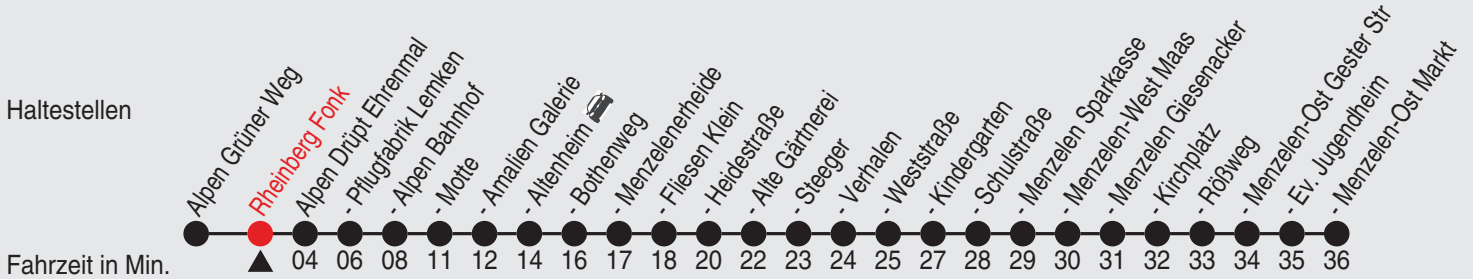

# Fahrplan

Gültig ab 18.07.2022

Alle Angaben ohne Gewähr

36051/1 Fonk 25-BAM-j22-9-R

Richtung: Alpen Menzelen-Ost Markt

Uhr	montags - freitags	Uhr	samstags	Uhr	sonn- und feiertags
5					
6					
7					
8					
9	33				
10					
11	33				
12					
13					
14					
15	33				
16					
17	33				
18					
19					
20					
21					
22					