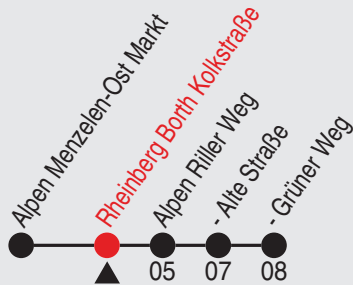

# Fahrplan

Gültig ab 18.07.2022

Alle Angaben ohne Gewähr

40147/01 Borth Kolkstraße 25-BAM-j22-9-H

Richtung: Alpen Grüner Weg

Haltestellen

Fahrzeit in Min.

Uhr montags - freitags		Uhr samstags		Uhr sonn- und feiertags	
5					
6					
7					
8					
9	13				
10					
11	13				
12					
13					
14					
15	13				
16					
17	13				
18					
19					
20					
21					
22					