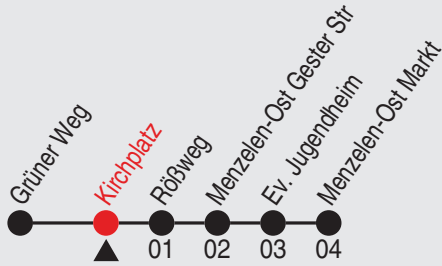

# Fahrplan

Gültig ab 18.07.2022

Alle Angaben ohne Gewähr

37347/1 Kirchplatz 25-BAM-j22-9-R

Richtung: Menzelen-Ost Markt

Haltestellen

Fahrzeit in Min.

Uhr montags - freitags		Uhr samstags		Uhr sonn- und feiertags	
5					
6					
7					
8					
9					
10	05				
11					
12	05				
13					
14					
15					
16	05				
17					
18	05				
19					
20					
21					
22					