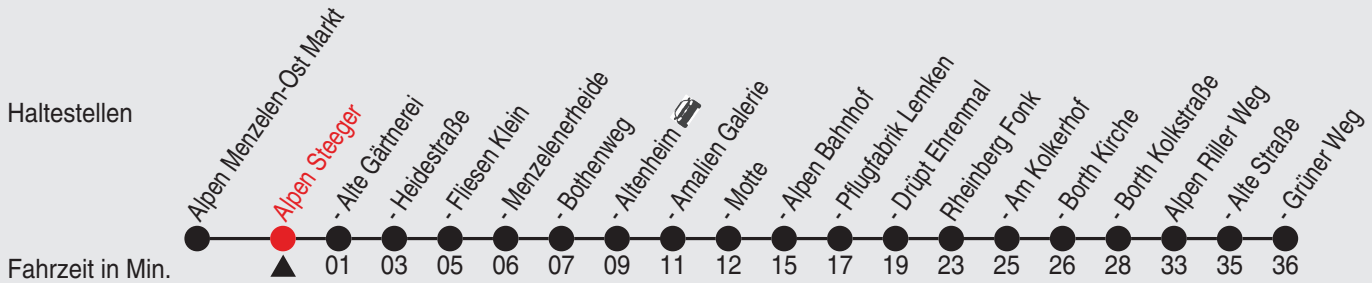

# Fahrplan

Gültig ab 18.07.2022

Alle Angaben ohne Gewähr

37353/1 Steeger 25-BAM-j22-9-H

Richtung: Alpen Grüner Weg