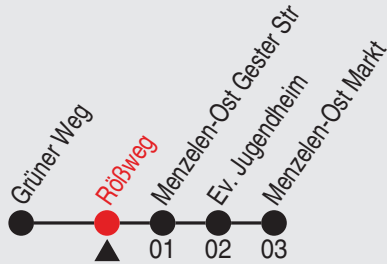

# Fahrplan

Gültig ab 18.07.2022

Alle Angaben ohne Gewähr

37348/1 Rößweg 25-BAM-j22-9-R

Richtung: Menzelen-Ost Markt

Haltestellen

Fahrzeit in Min.

Uhr montags - freitags		Uhr samstags		Uhr sonn- und feiertags	
5					
6					
7					
8					
9					
10	06				
11					
12	06				
13					
14					
15					
16	06				
17					
18	06				
19					
20					
21					
22					