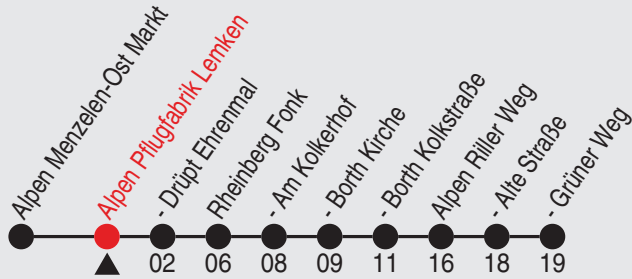

# Fahrplan

Gültig ab 18.07.2022

Alle Angaben ohne Gewähr

36661/1 Pflugfabrik Lemken 25-BAM-j22-9-H

Richtung: Alpen Grüner Weg

Haltestellen

Fahrzeit in Min.

Uhr montags - freitags		Uhr samstags		Uhr sonn- und feiertags	
5					
6					
7					
8					
9	02				
10					
11	02				
12					
13					
14					
15	02				
16					
17	02				
18					
19					
20					
21					
22					