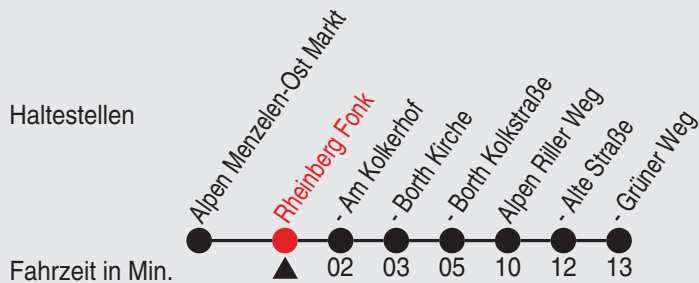

# Fahrplan

Gültig ab 18.07.2022

Alle Angaben ohne Gewähr

36051/2 Fonk 25-BAM-j22-9-H

Richtung: Alpen Grüner Weg

Haltestellen

Uhr montags - freitags		Uhr samstags		Uhr sonn- und feiertags	
5					
6					
7					
8					
9	08				
10					
11	08				
12					
13					
14					
15	08				
16					
17	08				
18					
19					
20					
21					
22					