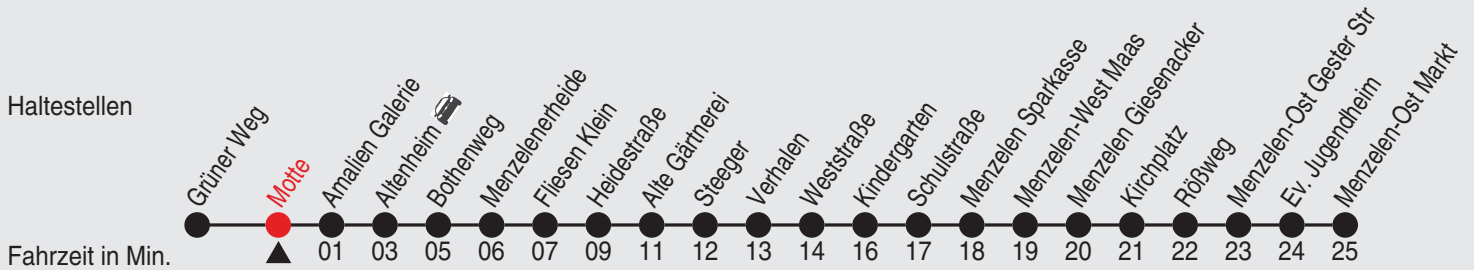

# Fahrplan

Gültig ab 18.07.2022

Alle Angaben ohne Gewähr

36670/2 Motte 25-BAM-j22-9-R

Richtung: Menzelen-Ost Markt

Haltestellen

Uhr	montags - freitags	Uhr	samstags	Uhr	sonn- und feiertags
5					
6					
7					
8					
9	44				
10					
11	44				
12					
13					
14					
15	44				
16					
17	44				
18					
19					
20					
21					
22					

# Fahrplan

Gültig ab 18.07.2022

Alle Angaben ohne Gewähr

37358/2 Amalien Galerie 25-BAM-j22-9-R

Richtung: Menzelen-Ost Markt

Haltestellen

Uhr	montags - freitags	Uhr	samstags	Uhr	sonn- und feiertags
5					
6					
7					
8					
9	45				
10					
11	45				
12					
13					
14					
15	45				
16					
17	45				
18					
19					
20					
21					
22					