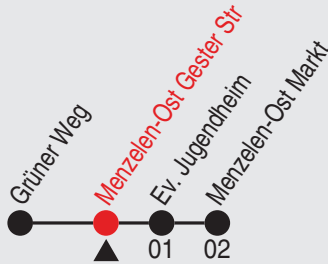

# Fahrplan

Gültig ab 18.07.2022

Alle Angaben ohne Gewähr

40102/01 Menzelen-Ost Gester Str 25-BAM-j22-9-R

Richtung: Menzelen-Ost Markt

Haltestellen

Fahrzeit in Min.

Uhr montags - freitags		Uhr samstags		Uhr sonn- und feiertags	
5					
6					
7					
8					
9					
10	07				
11					
12	07				
13					
14					
15					
16	07				
17					
18	07				
19					
20					
21					
22					