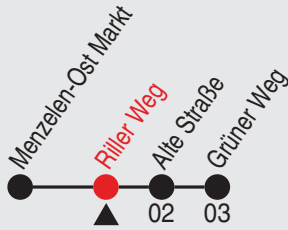

# Fahrplan

Gültig ab 18.07.2022

Alle Angaben ohne Gewähr

37359/1 Riller Weg 25-BAM-j22-9-H

Richtung: Grüner Weg

Haltestellen

Fahrzeit in Min.

Uhr	montags - freitags	Uhr	samstags	Uhr	sonn- und feiertags
5					
6					
7					
8					
9	18				
10					
11	18				
12					
13					
14					
15	18				
16					
17	18				
18					
19					
20					
21					
22					