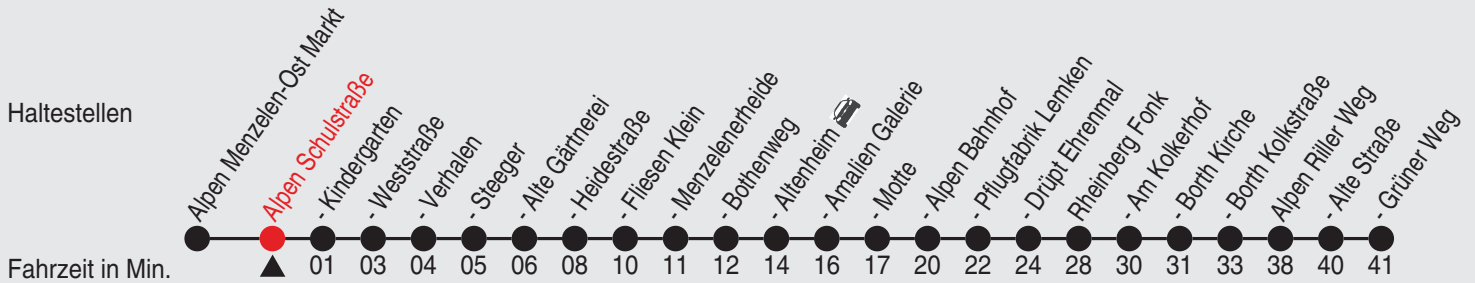

# Fahrplan

Gültig ab 18.07.2022

Alle Angaben ohne Gewähr

37350/1 Schulstraße 25-BAM-j22-9-H

Richtung: Alpen Grüner Weg

Uhr	montags - freitags
5	
6	
7	
8	40
9	
10	40
11	
12	
13	
14	40
15	
16	40
17	
18	
19	
20	
21	
22	