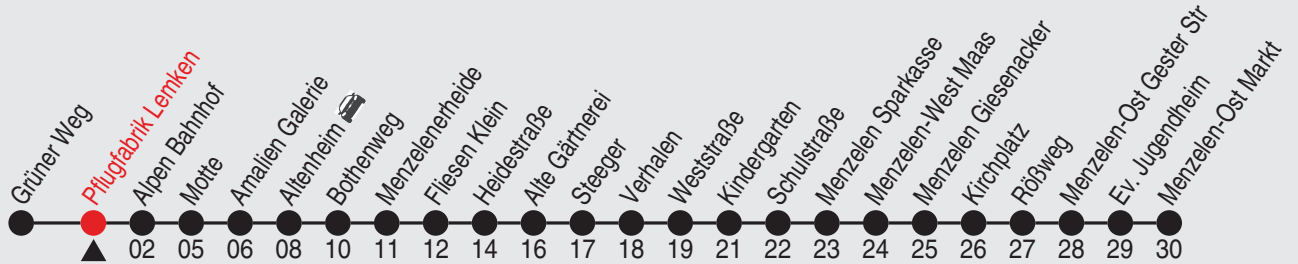

# Fahrplan

Gültig ab 18.07.2022

Alle Angaben ohne Gewähr

36661/2 Pflugfabrik Lemken 25-BAM-j22-9-R

Richtung: Menzelen-Ost Markt

Haltestellen

Fahrzeit in Min.

Uhr	montags - freitags	Uhr	samstags	Uhr	sonn- und feiertags
5					
6					
7					
8					
9	39				
10					
11	39				
12					
13					
14					
15	39				
16					
17	39				
18					
19					
20					
21					
22					