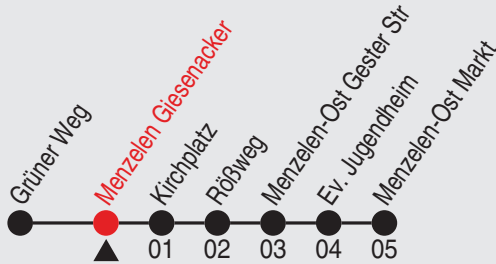

# Fahrplan

Gültig ab 18.07.2022

Alle Angaben ohne Gewähr

40106/01 Menzelen Giesenacker 25-BAM-j22-9-R

Richtung: Menzelen-Ost Markt

Haltestellen

Fahrzeit in Min.

Uhr montags - freitags		Uhr samstags		Uhr sonn- und feiertags	
5					
6					
7					
8					
9					
10	04				
11					
12	04				
13					
14					
15					
16	04				
17					
18	04				
19					
20					
21					
22					