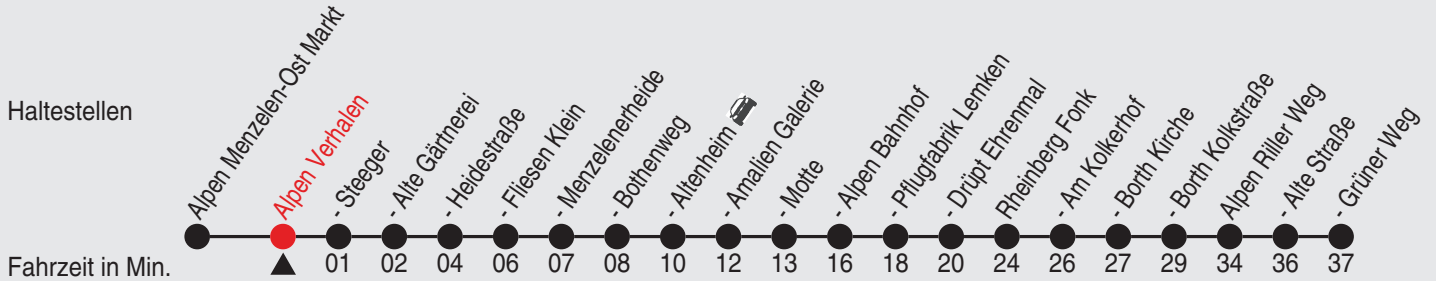

# Fahrplan

Gültig ab 18.07.2022

Alle Angaben ohne Gewähr

37352/1 Verhalen 25-BAM-j22-9-H

Richtung: Alpen Grüner Weg