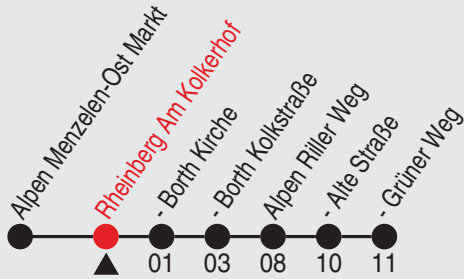

# Fahrplan

Gültig ab 18.07.2022

Alle Angaben ohne Gewähr

36041/2 Am Kolkerhof 25-BAM-j22-9-H

Richtung: Alpen Grüner Weg

Haltestellen

Fahrzeit in Min.

Uhr montags - freitags		Uhr samstags		Uhr sonn- und feiertags	
5					
6					
7					
8					
9	10				
10					
11	10				
12					
13					
14					
15	10				
16					
17	10				
18					
19					
20					
21					
22					