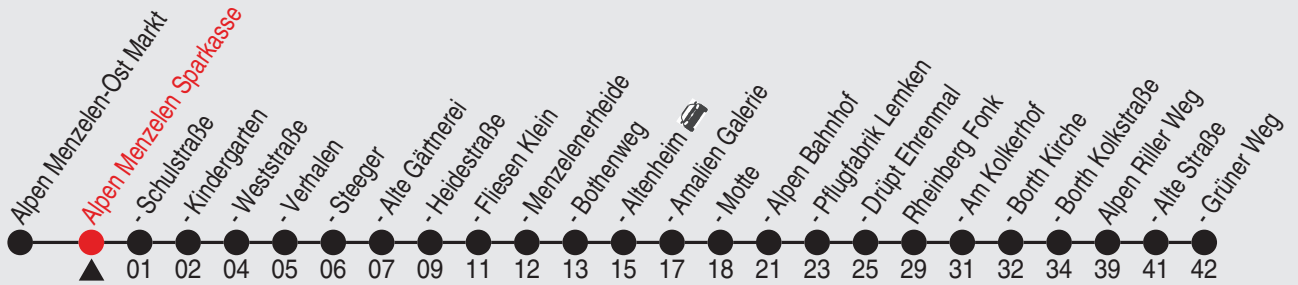

# Fahrplan

Gültig ab 18.07.2022

Alle Angaben ohne Gewähr

40197/01 Menzelen Sparkasse 25-BAM-j22-9-H

Richtung: Alpen Grüner Weg

Haltestellen

Fahrzeit in Min.