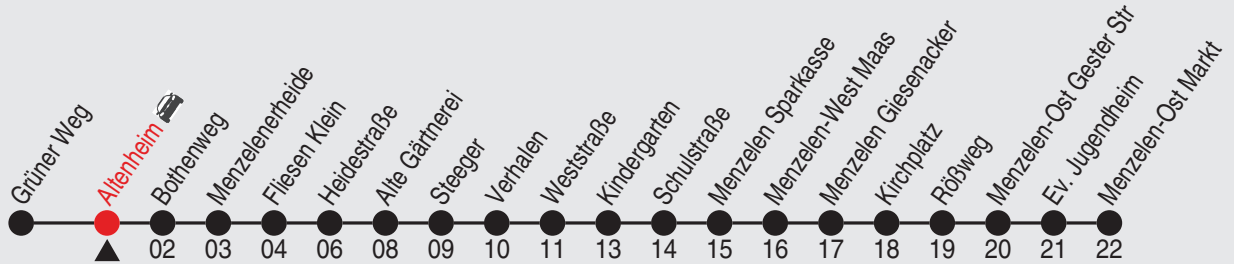

# Fahrplan

Gültig ab 18.07.2022

Alle Angaben ohne Gewähr

40199/02 Altenheim 25-BAM-j22-9-R

Richtung: Menzelen-Ost Markt

Haltestellen

Fahrzeit in Min.

Uhr montags - freitags		Uhr samstags		Uhr sonn- und feiertags	
5					
6					
7					
8					
9	47				
10					
11	47				
12					
13					
14					
15	47				
16					
17	47				
18					
19					
20					
21					
22					