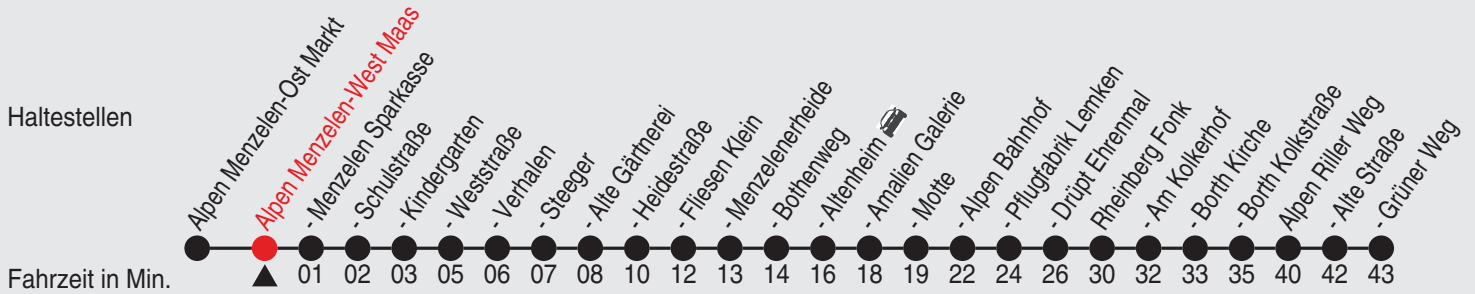

# Fahrplan

Gültig ab 18.07.2022

Alle Angaben ohne Gewähr

40105/01 Menzelen-West Maas 25-BAM-j22-9-H

Richtung: Alpen Grüner Weg

Haltestellen

Uhr	montags - freitags	Uhr	samstags	Uhr	sonn- und feiertags
5					
6					
7					
8	38				
9					
10	38				
11					
12					
13					
14	38				
15					
16	38				
17					
18					
19					
20					
21					
22					