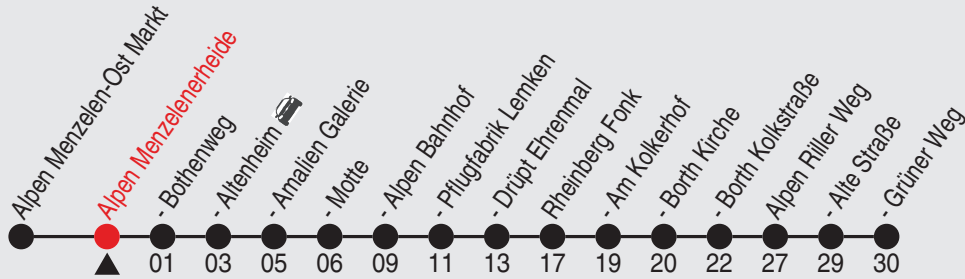

# Fahrplan

Gültig ab 18.07.2022

Alle Angaben ohne Gewähr

37357/1 Menzelenerheide 25-BAM-j22-9-H

Richtung: Alpen Grüner Weg

Haltestellen

Uhr	montags - freitags	Uhr	samstags	Uhr	sonn- und feiertags
5					
6					
7					
8	51				
9					
10	51				
11					
12					
13					
14	51				
15					
16	51				
17					
18					
19					
20					
21					
22					