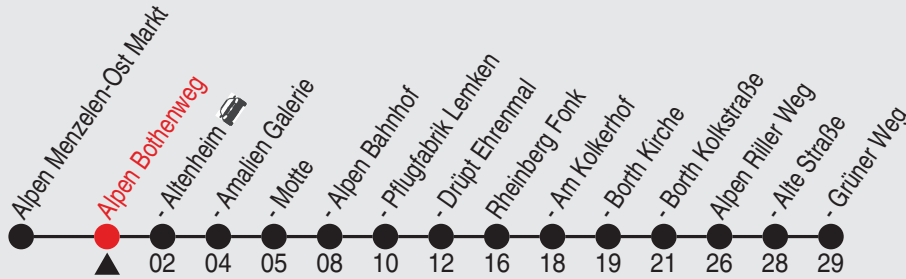

# Fahrplan

Gültig ab 18.07.2022

Alle Angaben ohne Gewähr

40198/01 Bothenweg 25-BAM-j22-9-H

Richtung: Alpen Grüner Weg

Haltestellen

Fahrzeit in Min.