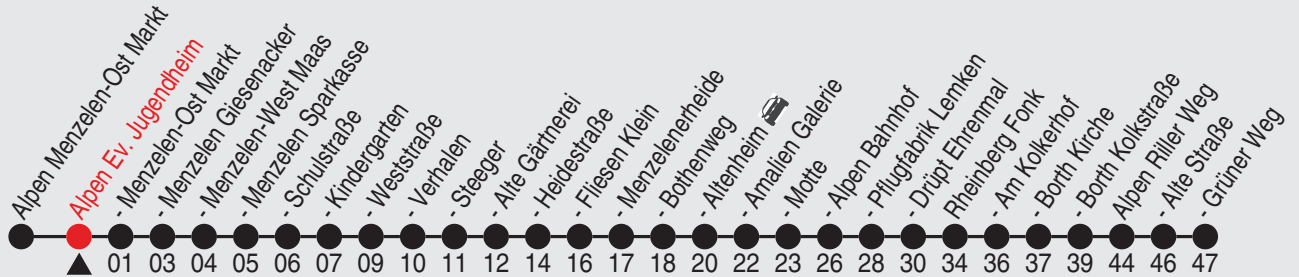

# Fahrplan

Gültig ab 18.07.2022

Alle Angaben ohne Gewähr

37349/1 Ev. Jugendheim 25-BAM-j22-9-H

Richtung: Alpen Grüner Weg

Haltestellen

Fahrzeit in Min.

Uhr montags - freitags		Uhr samstags		Uhr sonn- und feiertags	
5					
6					
7					
8	34				
9					
10	34				
11					
12					
13					
14	34				
15					
16	34				
17					
18					
19					
20					
21					
22					