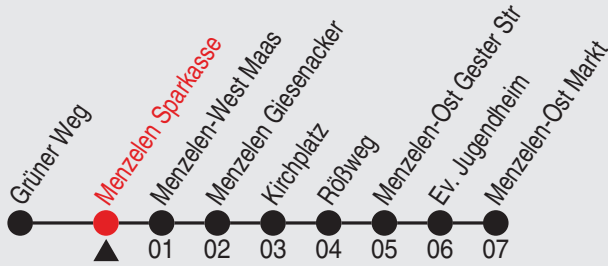

# Fahrplan

Gültig ab 18.07.2022

Alle Angaben ohne Gewähr

40197/02 Menzelen Sparkasse 25-BAM-j22-9-R

Richtung: Menzelen-Ost Markt

Haltestellen

Uhr montags - freitags		Uhr samstags		Uhr sonn- und feiertags	
5					
6					
7					
8					
9					
10	02				
11					
12	02				
13					
14					
15					
16	02				
17					
18	02				
19					
20					
21					
22					