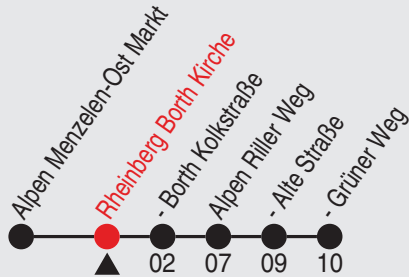

# Fahrplan

Gültig ab 18.07.2022

Alle Angaben ohne Gewähr

40148/02 Borth Kirche 25-BAM-j22-9-H

Richtung: Alpen Grüner Weg

Haltestellen

Fahrzeit in Min.

Uhr montags - freitags		Uhr samstags		Uhr sonn- und feiertags	
5					
6					
7					
8					
9	11				
10					
11	11				
12					
13					
14					
15	11				
16					
17	11				
18					
19					
20					
21					
22					