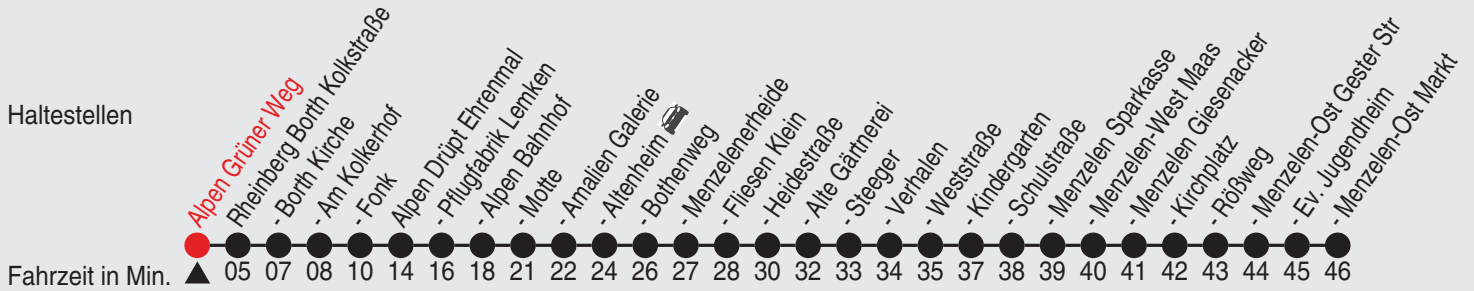

# Fahrplan

Gültig ab 18.07.2022

Alle Angaben ohne Gewähr

37361/1 Grüner Weg 25-BAM-j22-9-R

Richtung: Alpen Menzelen-Ost Markt

Uhr	montags - freitags	Uhr	samstags	Uhr	sonn- und feiertags
5					
6					
7					
8					
9	23				
10					
11	23				
12					
13					
14					
15	23				
16					
17	23				
18					
19					
20					
21					
22					