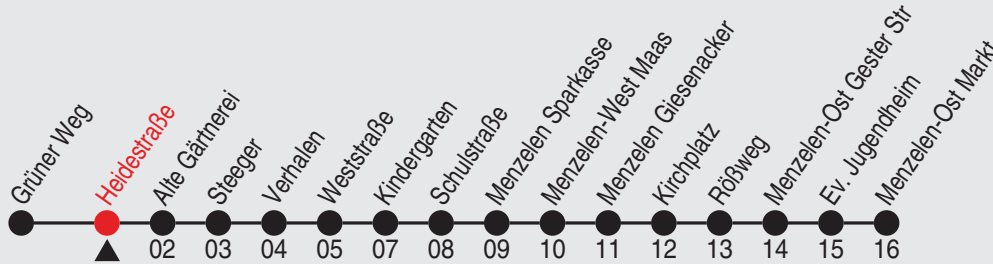

# Fahrplan

Gültig ab 18.07.2022

Alle Angaben ohne Gewähr

37355/2 Heidestraße 25-BAM-j22-9-R

Richtung: Menzelen-Ost Markt

Haltestellen

Uhr	montags - freitags	Uhr	samstags	Uhr	sonn- und feiertags
5					
6					
7					
8					
9	53				
10					
11	53				
12					
13					
14					
15	53				
16					
17	53				
18					
19					
20					
21					
22					