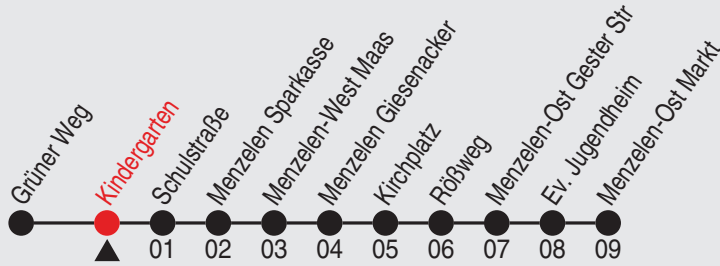

# Fahrplan

Gültig ab 18.07.2022

Alle Angaben ohne Gewähr

40246/02 Kindergarten 25-BAM-j22-9-R

Richtung: Menzelen-Ost Markt

Haltestellen

Uhr montags - freitags		Uhr samstags		Uhr sonn- und feiertags	
5					
6					
7					
8					
9					
10	00				
11					
12	00				
13					
14					
15					
16	00				
17					
18	00				
19					
20					
21					
22					