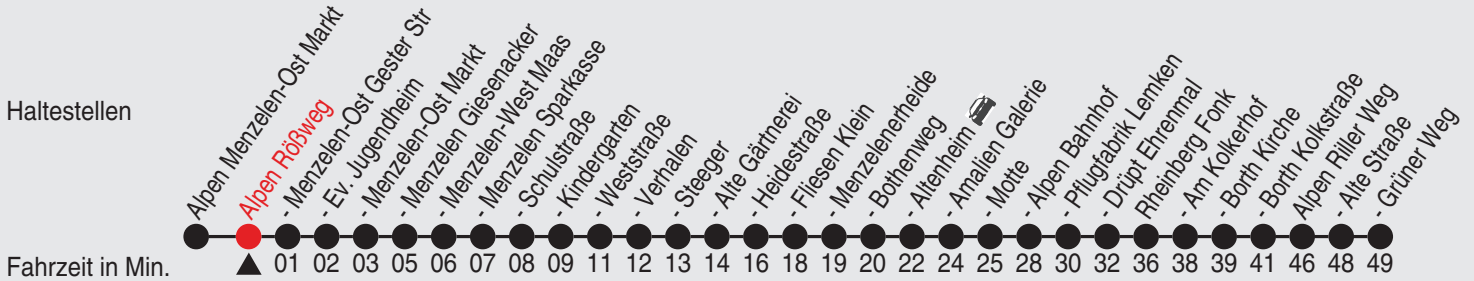

# Fahrplan

Gültig ab 18.07.2022

Alle Angaben ohne Gewähr

37348/1 Rößweg 25-BAM-j22-9-H

Richtung: Alpen Grüner Weg

Uhr	montags - freitags
5	
6	
7	
8	32
9	
10	32
11	
12	
13	
14	32
15	
16	32
17	
18	
19	
20	
21	
22	