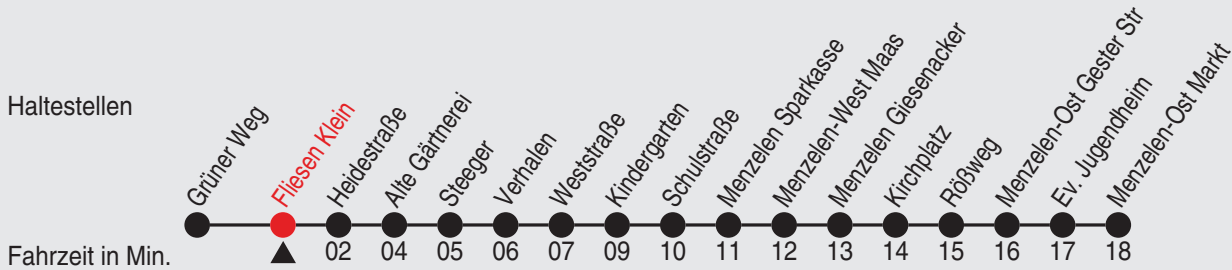

# Fahrplan

Gültig ab 18.07.2022

Alle Angaben ohne Gewähr

37356/2 Fliesen Klein 25-BAM-j22-9-R

Richtung: Menzelen-Ost Markt

Haltestellen

Uhr	montags - freitags	Uhr	samstags	Uhr	sonn- und feiertags
5					
6					
7					
8					
9	51				
10					
11	51				
12					
13					
14					
15	51				
16					
17	51				
18					
19					
20					
21					
22					