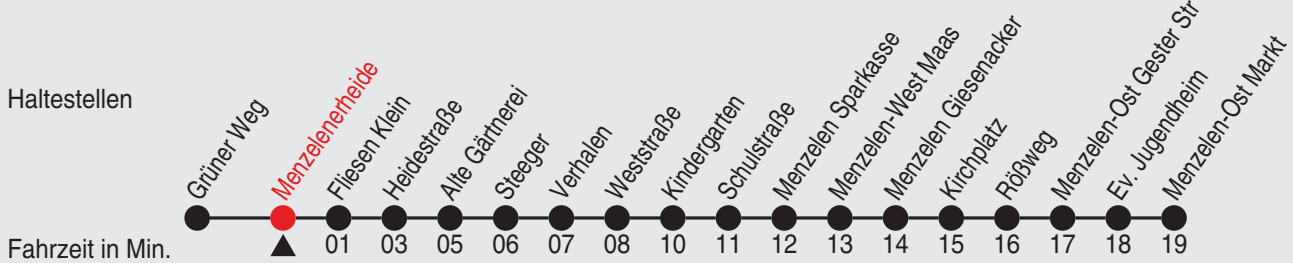

# Fahrplan

Gültig ab 18.07.2022

Alle Angaben ohne Gewähr

37357/2 Menzelenerheide 25-BAM-j22-9-R

Richtung: Menzelen-Ost Markt

Haltestellen

Uhr	montags - freitags	Uhr	samstags	Uhr	sonn- und feiertags
5					
6					
7					
8					
9	50				
10					
11	50				
12					
13					
14					
15	50				
16					
17	50				
18					
19					
20					
21					
22					