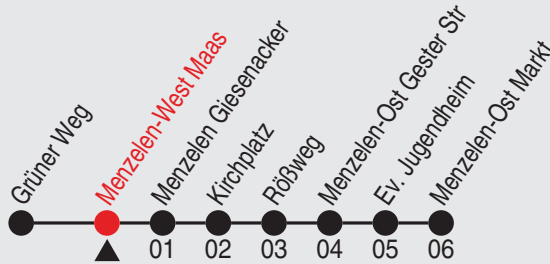

# Fahrplan

Gültig ab 18.07.2022

Alle Angaben ohne Gewähr

40105/02 Menzelen-West Maas 25-BAM-j22-9-R

Richtung: Menzelen-Ost Markt

Haltestellen

Uhr montags - freitags		Uhr samstags		Uhr sonn- und feiertags	
5					
6					
7					
8					
9					
10	03				
11					
12	03				
13					
14					
15					
16	03				
17					
18	03				
19					
20					
21					
22					