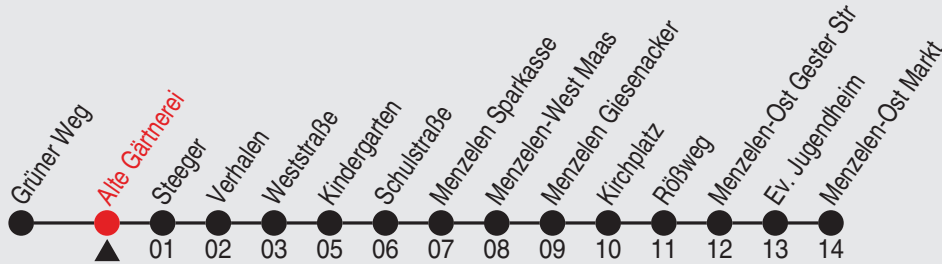

# Fahrplan

Gültig ab 18.07.2022

Alle Angaben ohne Gewähr

37354/2 Alte Gärtnerei 25-BAM-j22-9-R

Richtung: Menzelen-Ost Markt

Haltestellen

Fahrzeit in Min.

Uhr	montags - freitags	Uhr	samstags	Uhr	sonn- und feiertags
5					
6					
7					
8					
9	55				
10					
11	55				
12					
13					
14					
15	55				
16					
17	55				
18					
19					
20					
21					
22					