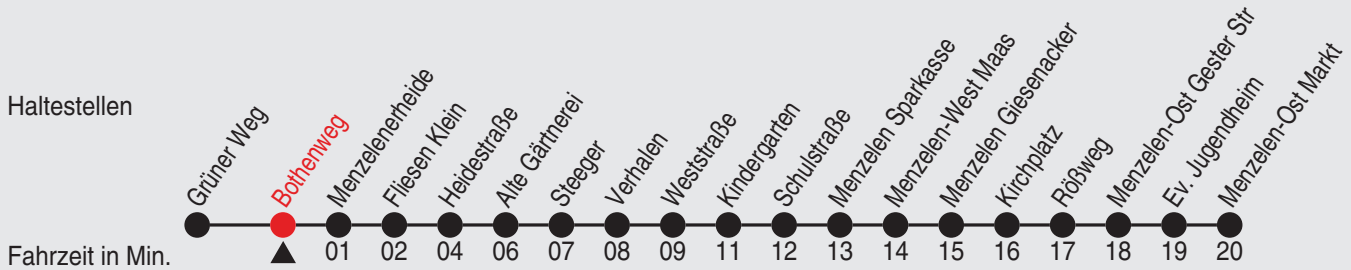

# Fahrplan

Gültig ab 18.07.2022

Alle Angaben ohne Gewähr

40198/02 Bothenweg 25-BAM-j22-9-R

Richtung: Menzelen-Ost Markt

Haltestellen

Uhr	montags - freitags	Uhr	samstags	Uhr	sonn- und feiertags
5					
6					
7					
8					
9	49				
10					
11	49				
12					
13					
14					
15	49				
16					
17	49				
18					
19					
20					
21					
22					