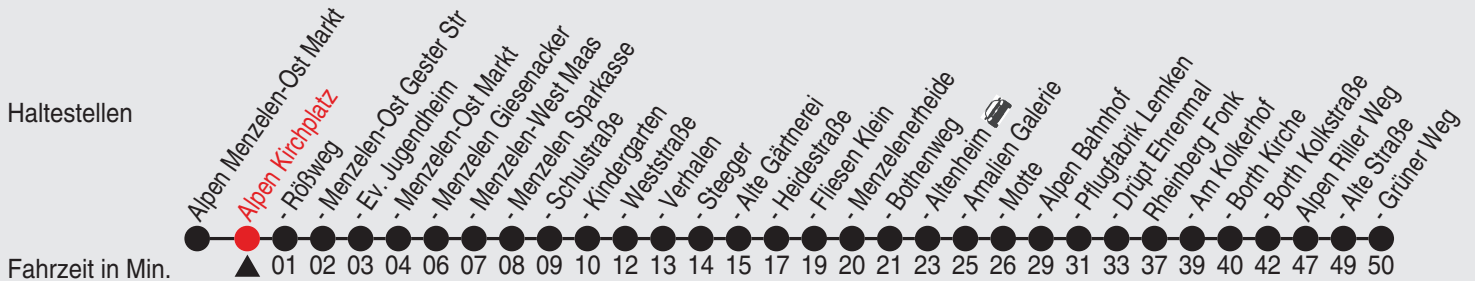

# Fahrplan

Gültig ab 18.07.2022

Alle Angaben ohne Gewähr

37347/1 Kirchplatz 25-BAM-j22-9-H

Richtung: Alpen Grüner Weg

Uhr montags - freitags		Uhr samstags		Uhr sonn- und feiertags	
5					
6					
7					
8	31				
9					
10	31				
11					
12					
13					
14	31				
15					
16	31				
17					
18					
19					
20					
21					
22					