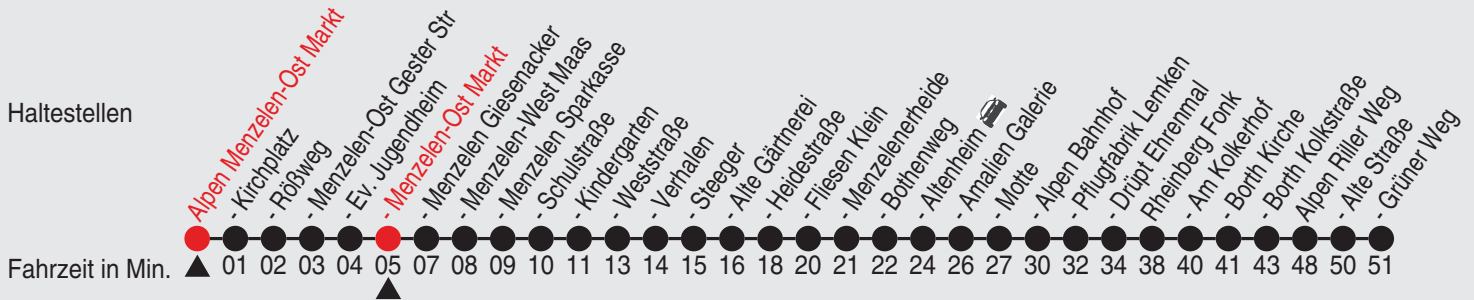

# Fahrplan

Gültig ab 18.07.2022

Alle Angaben ohne Gewähr

40103/01 Menzelen-Ost Markt 25-BAM-j22-9-H

Richtung: Alpen Grüner Weg

Uhr	montags - freitags	Uhr	samstags	Uhr	sonn- und feiertags
5					
6					
7					
8	30 <sup>A</sup> 35 <sup>B</sup>				
9					
10	30 <sup>A</sup> 35 <sup>B</sup>				
11					
12					
13					
14	30 <sup>A</sup> 35 <sup>B</sup>				
15					
16	30 <sup>A</sup> 35 <sup>B</sup>				
17					
18					
19					
20					
21					
22					