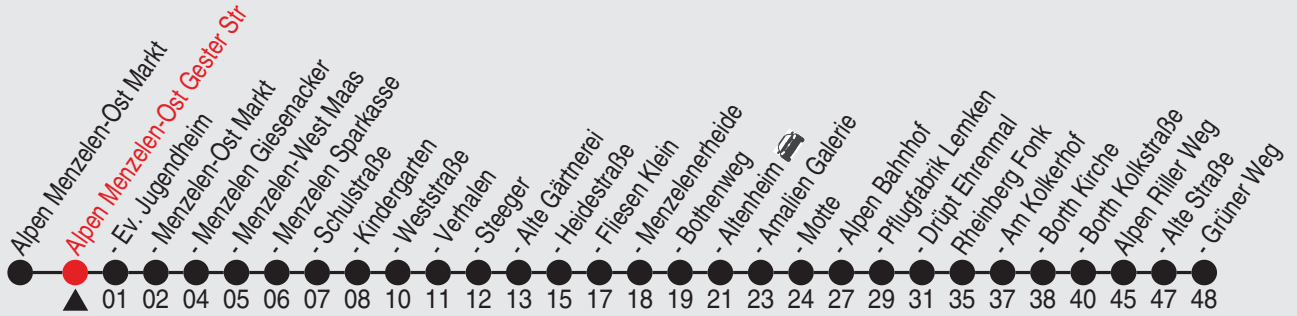

# Fahrplan

Gültig ab 18.07.2022

Alle Angaben ohne Gewähr

40102/01 Menzelen-Ost Gester Str 25-BAM-j22-9-H

Richtung: Alpen Grüner Weg

Haltestellen

Fahrzeit in Min.

Uhr	montags - freitags
5	
6	
7	
8	33
9	
10	33
11	
12	
13	
14	33
15	
16	33
17	
18	
19	
20	
21	
22	