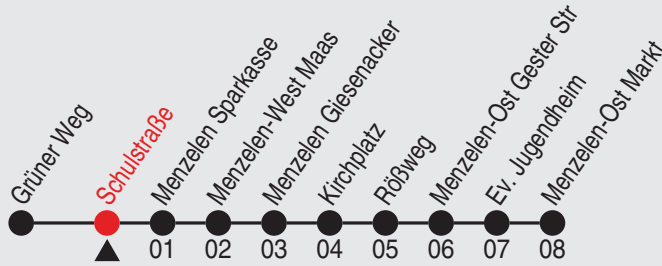

# Fahrplan

Gültig ab 18.07.2022

Alle Angaben ohne Gewähr

37350/2 Schulstraße 25-BAM-j22-9-R

Richtung: Menzelen-Ost Markt

Haltestellen

Fahrzeit in Min.

Uhr montags - freitags		Uhr samstags		Uhr sonn- und feiertags	
5					
6					
7					
8					
9					
10	01				
11					
12	01				
13					
14					
15					
16	01				
17					
18	01				
19					
20					
21					
22					