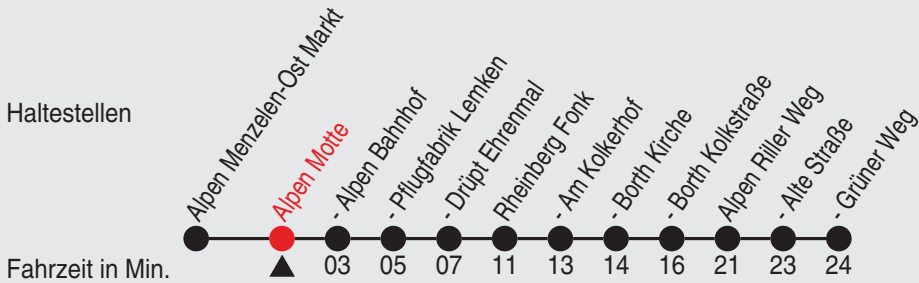

# Fahrplan

Gültig ab 18.07.2022

Alle Angaben ohne Gewähr

36670/1 Motte 25-BAM-j22-9-H

Richtung: Alpen Grüner Weg

Uhr	montags - freitags	Uhr	samstags	Uhr	sonn- und feiertags
5					
6					
7					
8	57				
9					
10	57				
11					
12					
13					
14	57				
15					
16	57				
17					
18					
19					
20					
21					
22					