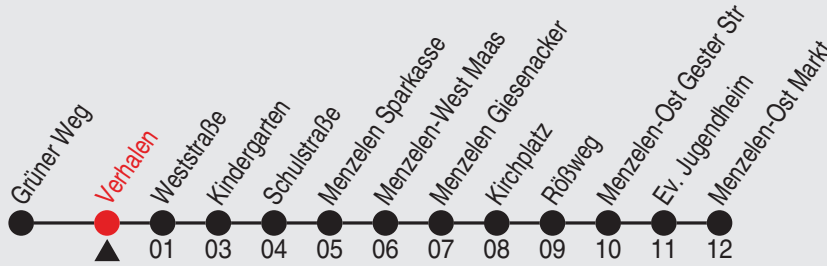

# Fahrplan

Gültig ab 18.07.2022

Alle Angaben ohne Gewähr

37352/2 Verhalen 25-BAM-j22-9-R

Richtung: Menzelen-Ost Markt

Haltestellen

Uhr	montags - freitags	Uhr	samstags	Uhr	sonn- und feiertags
5					
6					
7					
8					
9	57				
10					
11	57				
12					
13					
14					
15	57				
16					
17	57				
18					
19					
20					
21					
22					