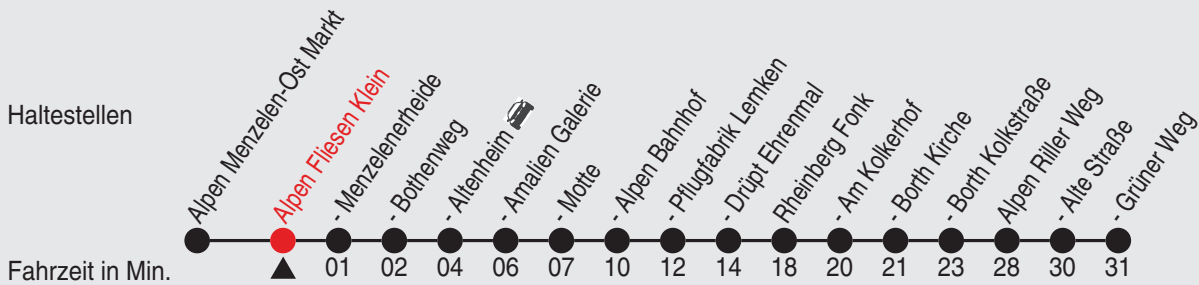

# Fahrplan

Gültig ab 18.07.2022

Alle Angaben ohne Gewähr

37356/1 Fliesen Klein 25-BAM-j22-9-H

Richtung: Alpen Grüner Weg

Uhr montags - freitags		Uhr samstags		Uhr sonn- und feiertags	
5					
6					
7					
8	50				
9					
10	50				
11					
12					
13					
14	50				
15					
16	50				
17					
18					
19					
20					
21					
22					