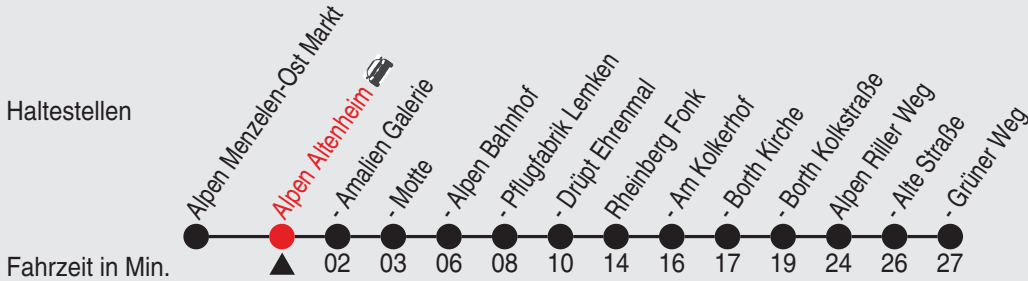

# Fahrplan

Gültig ab 18.07.2022

Alle Angaben ohne Gewähr

40199/01 Altenheim 25-BAM-j22-9-H

Richtung: Alpen Grüner Weg

Uhr montags - freitags		Uhr samstags		Uhr sonn- und feiertags	
5					
6					
7					
8	54				
9					
10	54				
11					
12					
13					
14	54				
15					
16	54				
17					
18					
19					
20					
21					
22					