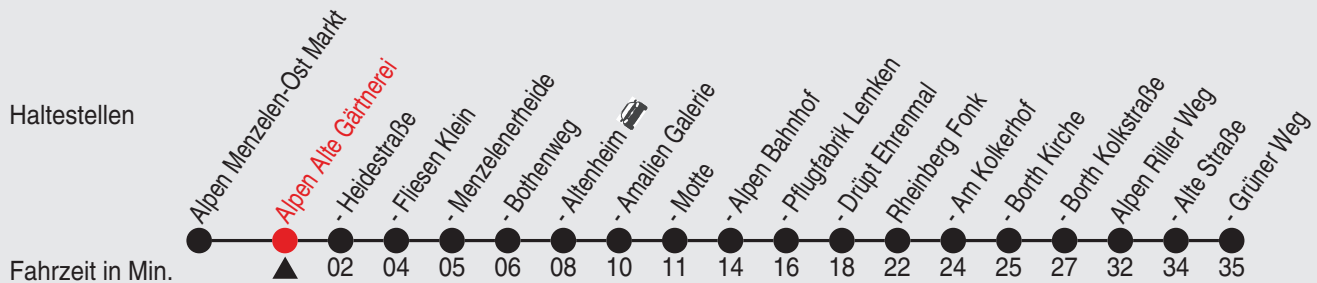

# Fahrplan

Gültig ab 18.07.2022

Alle Angaben ohne Gewähr

37354/1 Alte Gärtnerei 25-BAM-j22-9-H

Richtung: **Alpen Grüner Weg**

Uhr	montags - freitags	Uhr	samstags	Uhr	sonn- und feiertags
5					
6					
7					
8	46				
9					
10	46				
11					
12					
13					
14	46				
15					
16	46				
17					
18					
19					
20					
21					
22					