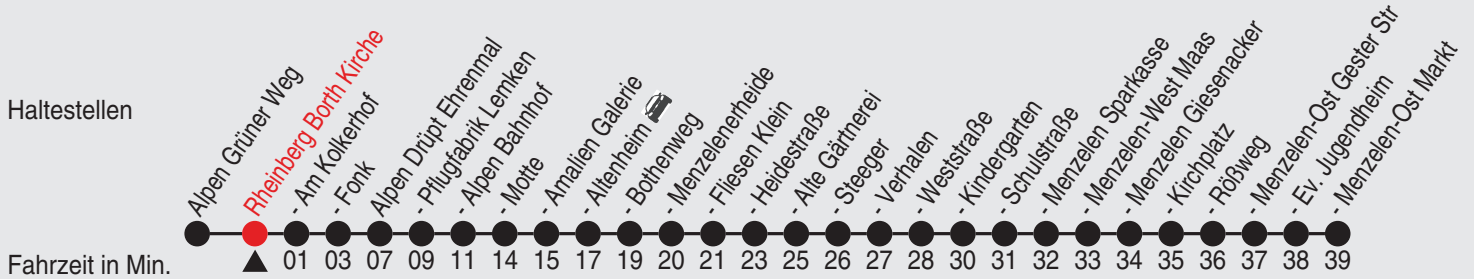

# Fahrplan

Gültig ab 18.07.2022

Alle Angaben ohne Gewähr

40148/01 Borth Kirche 25-BAM-j22-9-R

Richtung: Alpen Menzelen-Ost Markt

Uhr	montags - freitags	Uhr	samstags	Uhr	sonn- und feiertags
5					
6					
7					
8					
9	30				
10					
11	30				
12					
13					
14					
15	30				
16					
17	30				
18					
19					
20					
21					
22					