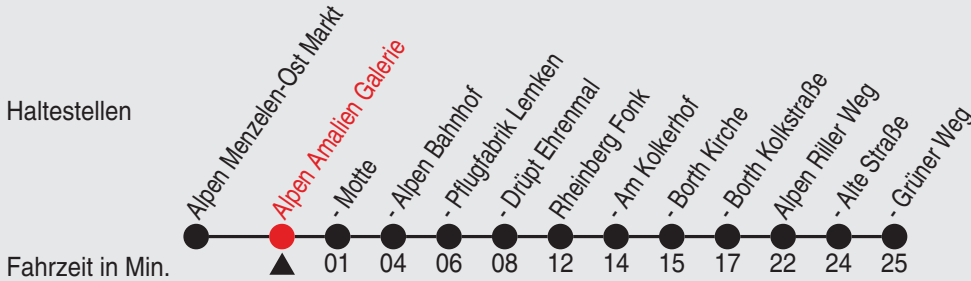

# Fahrplan

Gültig ab 18.07.2022

Alle Angaben ohne Gewähr

37358/1 Amalien Galerie 25-BAM-j22-9-H

Richtung: Alpen Grüner Weg

Haltestellen

Uhr montags - freitags		Uhr samstags		Uhr sonn- und feiertags	
5					
6					
7					
8	56				
9					
10	56				
11					
12					
13					
14	56				
15					
16	56				
17					
18					
19					
20					
21					
22					