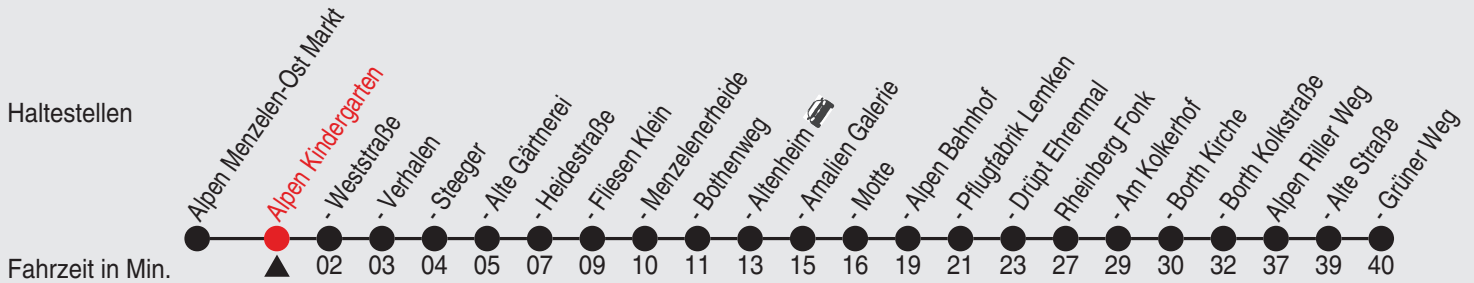

# Fahrplan

Gültig ab 18.07.2022

Alle Angaben ohne Gewähr

40246/01 Kindergarten 25-BAM-j22-9-H

Richtung: Alpen Grüner Weg

Uhr	montags - freitags	Uhr	samstags	Uhr	sonn- und feiertags
5					
6					
7					
8	41				
9					
10	41				
11					
12					
13					
14	41				
15					
16	41				
17					
18					
19					
20					
21					
22					