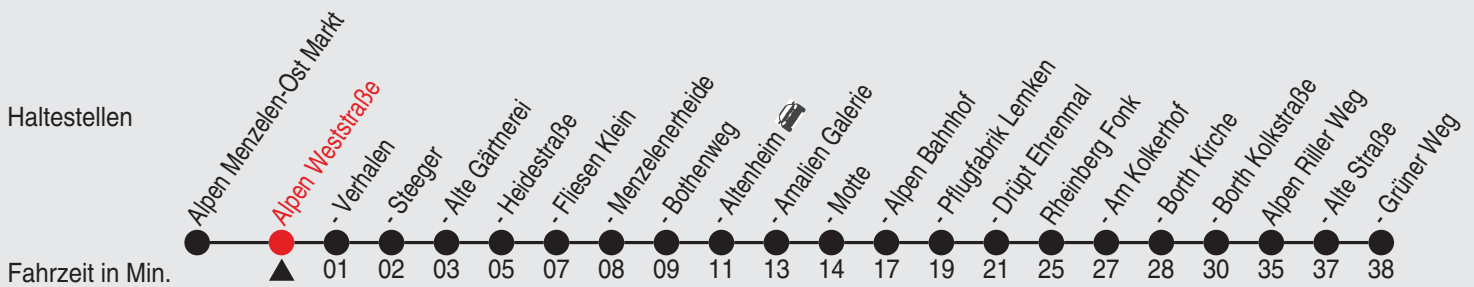

# Fahrplan

Gültig ab 18.07.2022

Alle Angaben ohne Gewähr

37351/1 Weststraße 25-BAM-j22-9-H

Richtung: **Alpen Grüner Weg**

Uhr montags - freitags		Uhr samstags		Uhr sonn- und feiertags	
5					
6					
7					
8	43				
9					
10	43				
11					
12					
13					
14	43				
15					
16	43				
17					
18					
19					
20					
21					
22					