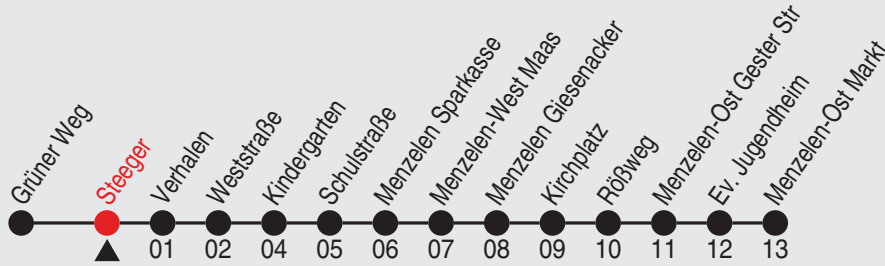

# Fahrplan

Gültig ab 18.07.2022

Alle Angaben ohne Gewähr

37353/1 Steeger 25-BAM-j22-9-R

Richtung: Menzelen-Ost Markt

Haltestellen

Uhr	montags - freitags	Uhr	samstags	Uhr	sonn- und feiertags
5					
6					
7					
8					
9	56				
10					
11	56				
12					
13					
14					
15	56				
16					
17	56				
18					
19					
20					
21					
22					