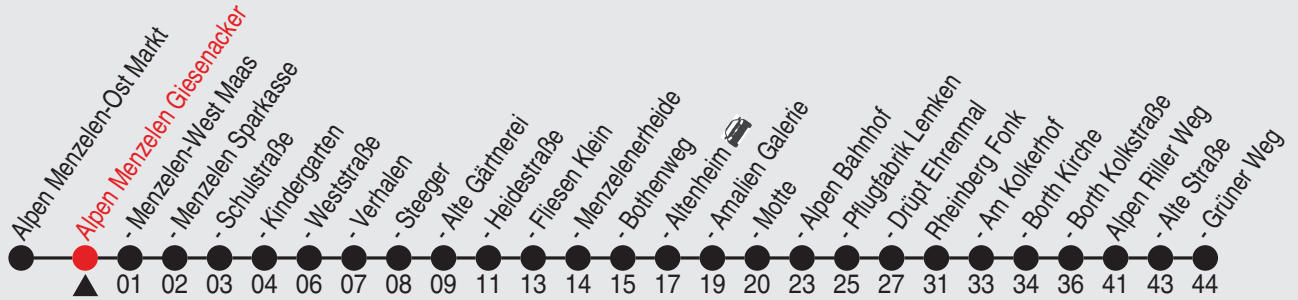

# Fahrplan

Gültig ab 18.07.2022

Alle Angaben ohne Gewähr

40106/01 Menzelen Giesenacker 25-BAM-j22-9-H

Richtung: Alpen Grüner Weg

Haltestellen

Fahrzeit in Min.

Uhr	montags - freitags	Uhr	samstags	Uhr	sonn- und feiertags
5					
6					
7					
8	37				
9					
10	37				
11					
12					
13					
14	37				
15					
16	37				
17					
18					
19					
20					
21					
22					