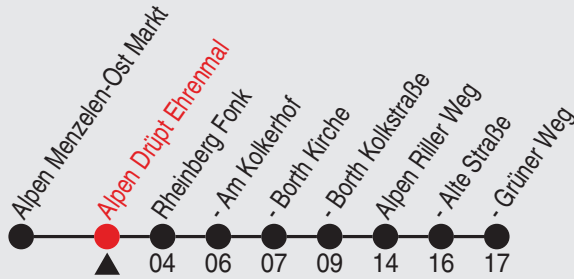

# Fahrplan

Gültig ab 18.07.2022

Alle Angaben ohne Gewähr

36975/1 Drüpt Ehrenmal 25-BAM-j22-9-H

Richtung: Alpen Grüner Weg

Haltestellen

Fahrzeit in Min.

Uhr montags - freitags		Uhr samstags		Uhr sonn- und feiertags	
5					
6					
7					
8					
9	04				
10					
11	04				
12					
13					
14					
15	04				
16					
17	04				
18					
19					
20					
21					
22					