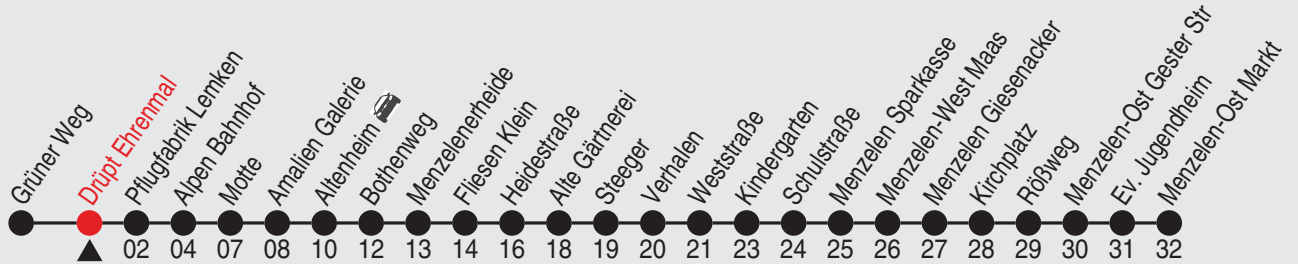

# Fahrplan

Gültig ab 18.07.2022

Alle Angaben ohne Gewähr

36975/2 Drüpt Ehrenmal 25-BAM-j22-9-R

Richtung: Menzelen-Ost Markt

Haltestellen

Fahrzeit in Min.

Uhr	montags - freitags	Uhr	samstags	Uhr	sonn- und feiertags
5					
6					
7					
8					
9	37				
10					
11	37				
12					
13					
14					
15	37				
16					
17	37				
18					
19					
20					
21					
22					