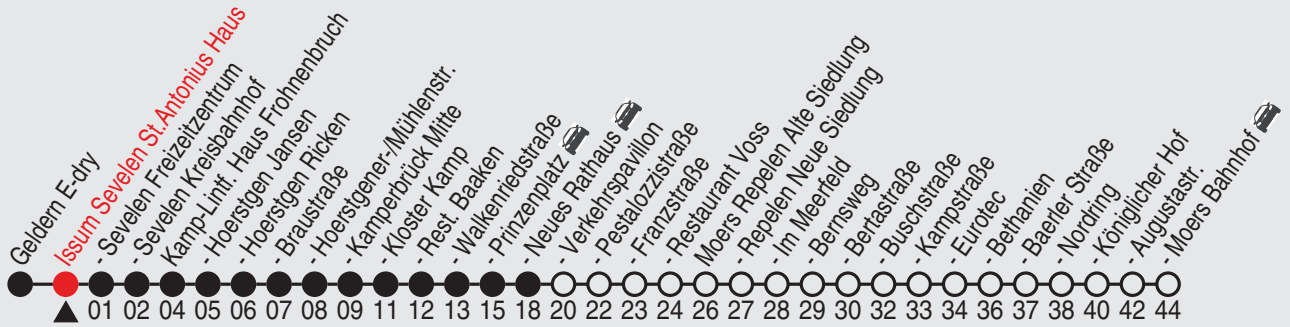

Fahrplan

Gültig ab 06.01.2020

Alle Angaben ohne Gewähr

35445/1 St. Antonius-Haus 25-32-j20-2-R

32

Richtung: Moers Bahnhof

Haltestellen

Fahrzeit in Min.