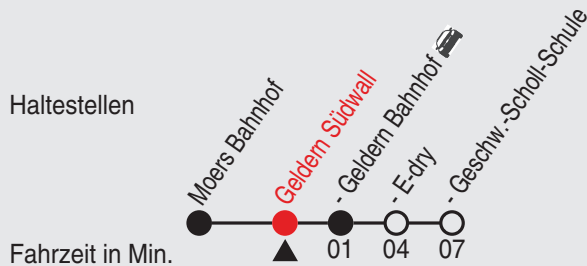

Fahrplan

Gültig ab 06.01.2020

Alle Angaben ohne Gewähr

35100/1 Südwall 25-32-j20-2-H

32

Richtung: Geldern Geschw.-Scholl-Schule

Haltestellen

Uhr montags - freitags		Uhr samstags		Uhr sonn- und feiertags	
5	51 ^G	5	51 ^G	5	
6		6		6	
7	17 ^A 25 ^A 51 ^G	7	51 ^G	7	51 ^F _G
8	22 ^A _G	8		8	
9	51 ^G	9	51 ^G	9	51 ^F _G
10		10		10	51 ^G
11	51 ^G	11	51 ^G	11	51 ^G
12		12		12	51 ^G
13	51 ^G	13	51 ^G	13	51 ^G
14		14		14	51 ^G
15	51 ^G	15	51 ^G	15	51 ^G
16		16		16	51 ^G
17	51 ^G	17	51 ^D _G	17	51 ^G
18		18		18	51 ^G
19	51 ^G	19	51 ^D _G	19	51 ^G
20	51 ^G	20		20	51 ^G
21	51 ^G	21	51 ^E _G	21	51 ^G
22		22		22	
23	51 ^B _G 51 ^C _H	23	51 ^E _H	23	51 ^G