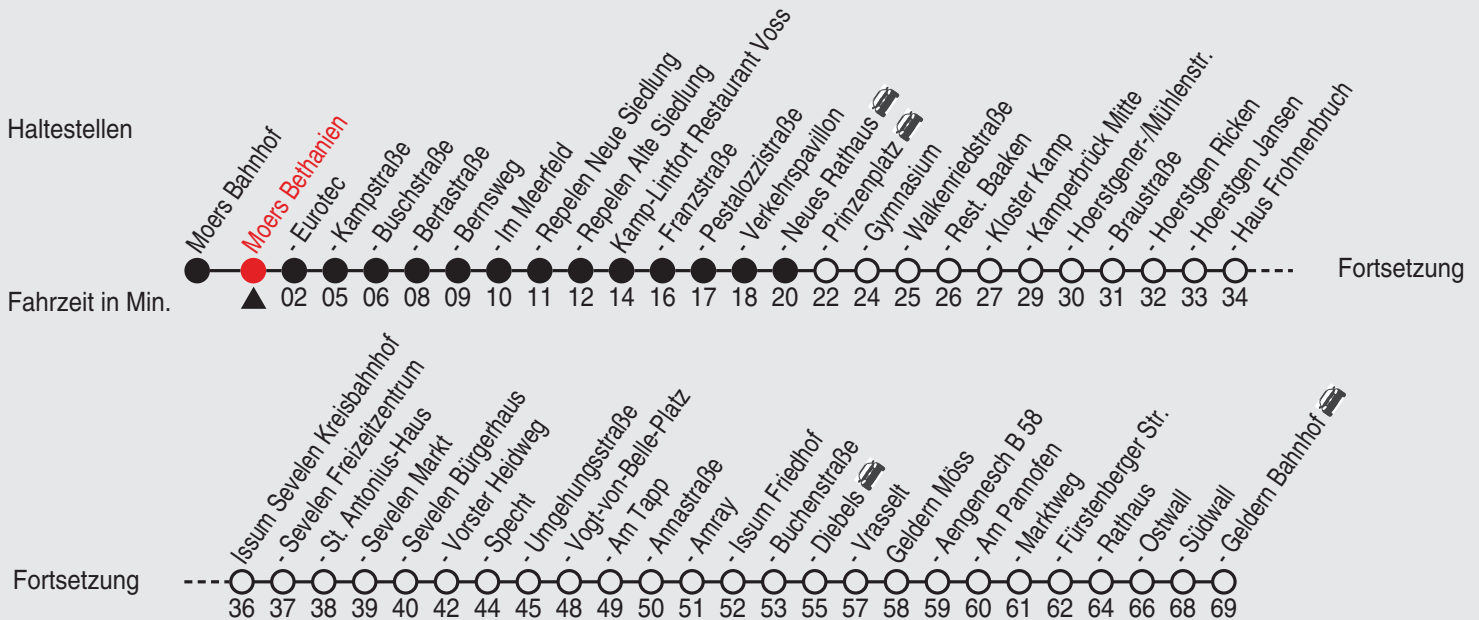

Heiligabend und Silvester wird nach dem Samstagsfahrplan gefahren

A=nur an Schultagen, nicht Rosenmontag

B=bis K.-L. Neues Rathaus

Fahrplan

Gültig ab 06.01.2020

Alle Angaben ohne Gewähr

36315/2 Bethanien 25-32-j20-2-H

32

Richtung: Geldern Bahnhof 

Uhr	montags - freitags	Uhr	samstags	Uhr	sonn- und feiertags
5					
6					
7	43 ^A _B				
8					
9					
10					
11					
12					
13	43 ^A _B				
14	43 ^A				
15					
16					
17					
18					
19					
20					
21					
22					