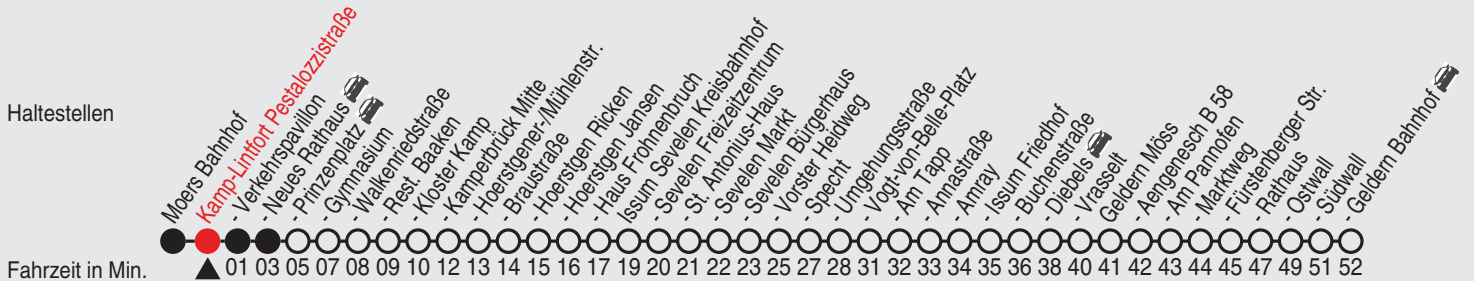

Fahrplan

Gültig ab 06.01.2020

Alle Angaben ohne Gewähr

36420/1 Pestalozzistraße 25-32-j20-2-H

32

Richtung: Geldern Bahnhof

Haltestellen

Uhr montags - freitags		Uhr samstags		Uhr sonn- und feiertags	
5					
6					
7					
8	00 ^A _B				
9					
10					
11					
12					
13					
14	00 ^A _B				
15	00 ^A				
16					
17					
18					
19					
20					
21					
22					