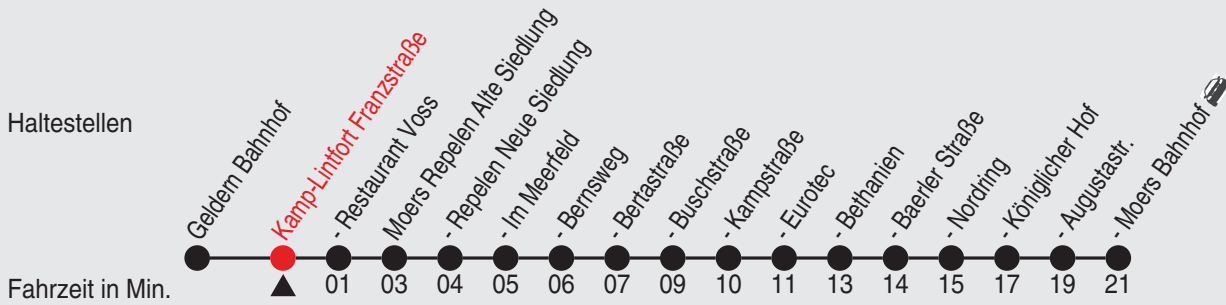

Fahrplan

Gültig ab 06.01.2020

Alle Angaben ohne Gewähr

36743/2 Franzstraße 25-32-j20-2-R

32

Richtung: Moers Bahnhof

Uhr	montags - freitags	Uhr	samstags	Uhr	sonn- und feiertags
5					
6					
7	26^A				
8					
9					
10					
11					
12					
13					
14	07^A				
15					
16					
17					
18					
19					
20					
21					
22					

Heiligabend und Silvester wird nach dem Samstagsfahrplan gefahren

A=nur an Schultagen, nicht Rosenmontag