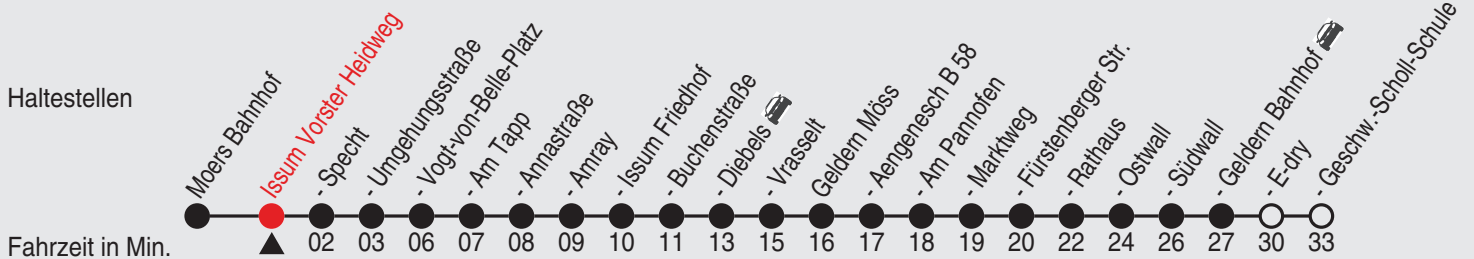

Fahrplan

Gültig ab 06.01.2020

Alle Angaben ohne Gewähr

35447/2 Vorster Heidweg 25-32-j20-2-H

32

Richtung: Geldern Geschw.-Scholl-Schule

Uhr montags - freitags		Uhr samstags		Uhr sonn- und feiertags	
5	25 ^A 26 ^B	5	26 ^J	5	
6	51 ^A	6		6	
7	25 ^J	7	25 ^J	7	26 ^G
8		8		8	
9	25 ^J	9	25 ^J	9	26 ^G
10		10		10	26 ^J
11	25 ^J	11	25 ^J	11	26 ^J
12		12		12	26 ^J
13	25 ^J	13	25 ^J	13	26 ^J
14	04 ^{AH}	14		14	26 ^J
15	25 ^J	15	25 ^J	15	26 ^J
16		16		16	26 ^J
17	25 ^J	17	26 ^{EJ}	17	26 ^J
18		18		18	26 ^J
19	25 ^J	19	26 ^{EJ}	19	26 ^J
20	25 ^J	20		20	26 ^J
21	25 ^J	21	26 ^{FJ}	21	26 ^J
22		22		22	
23	25 ^{CJ} 25 ^{DK}	23	26 ^{FK}	23	26 ^J