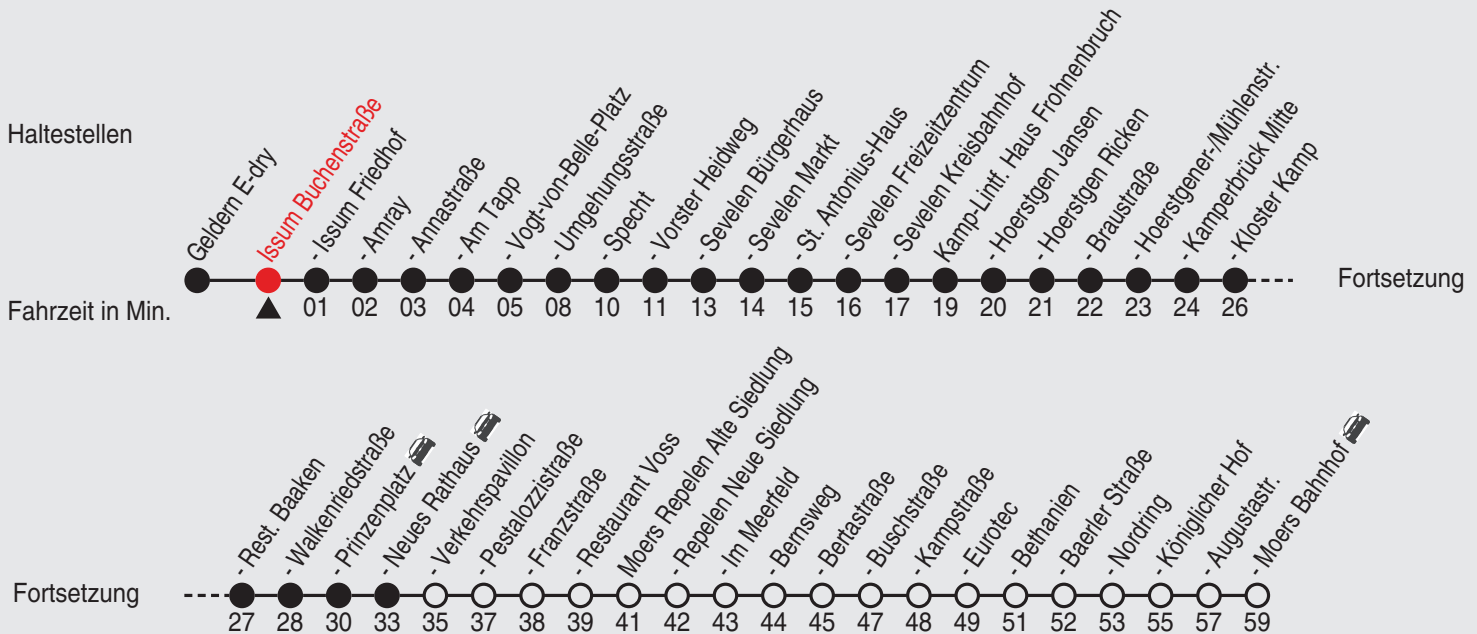

Fahrplan

Gültig ab 06.01.2020

Alle Angaben ohne Gewähr

35486/1 Buchenstraße 25-32-j20-2-R

32

Richtung: Moers Bahnhof

Uhr montags - freitags

4	
5	22^G
6	
7	12^A_G 22^B_G
8	
9	22^G
10	
11	22^G
12	52^A_F
13	22^B_G 29^A
14	
15	22^G
16	
17	22^G
18	
19	22^G
20	
21	22^G
22	22^G

Uhr samstags

4	22^G
5	22^G
6	
7	22^G
8	
9	22^G
10	
11	22^G
12	
13	22^G
14	
15	22^G
16	
17	22^C_G
18	
19	22^C_G
20	22^D_G
21	
22	22^D_G

Uhr sonn- und feiertags

4	22^E_G
5	
6	
7	
8	22^E_G
9	
10	22^G
11	22^G
12	22^G
13	22^G
14	22^G
15	22^G
16	22^G
17	22^G
18	22^G
19	22^G
20	22^G
21	22^G
22	22^G

Heiligabend und Silvester wird nach dem Samstagsfahrplan gefahren

A=nur an Schultagen, nicht Rosenmontag B=nur an schulfreien Tagen, auch Rosenmontag C=nicht 24.12. D=nicht 24.12. und 31.12. E=nicht 25.12. und 1.1. F=bis Issum Vogt-von-Belle-Platz G=bis K.-L. Neues Rathaus