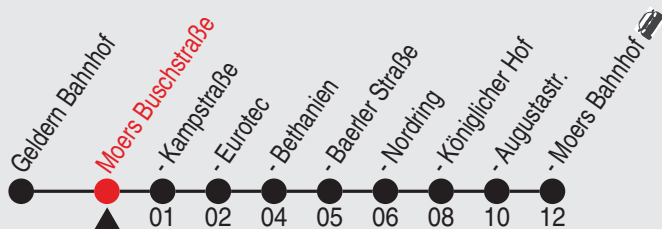

Fahrplan

Gültig ab 06.01.2020

Alle Angaben ohne Gewähr

36402/1 Buschstraße 25-32-j20-2-R

32

Richtung: Moers Bahnhof

Haltestellen

Fahrzeit in Min.

Uhr	montags - freitags	Uhr	samstags	Uhr	sonn- und feiertags
5					
6					
7	35^A				
8					
9					
10					
11					
12					
13					
14	16^A				
15					
16					
17					
18					
19					
20					
21					
22					

Heiligabend und Silvester wird nach dem Samstagsfahrplan gefahren

A=nur an Schultagen, nicht Rosenmontag