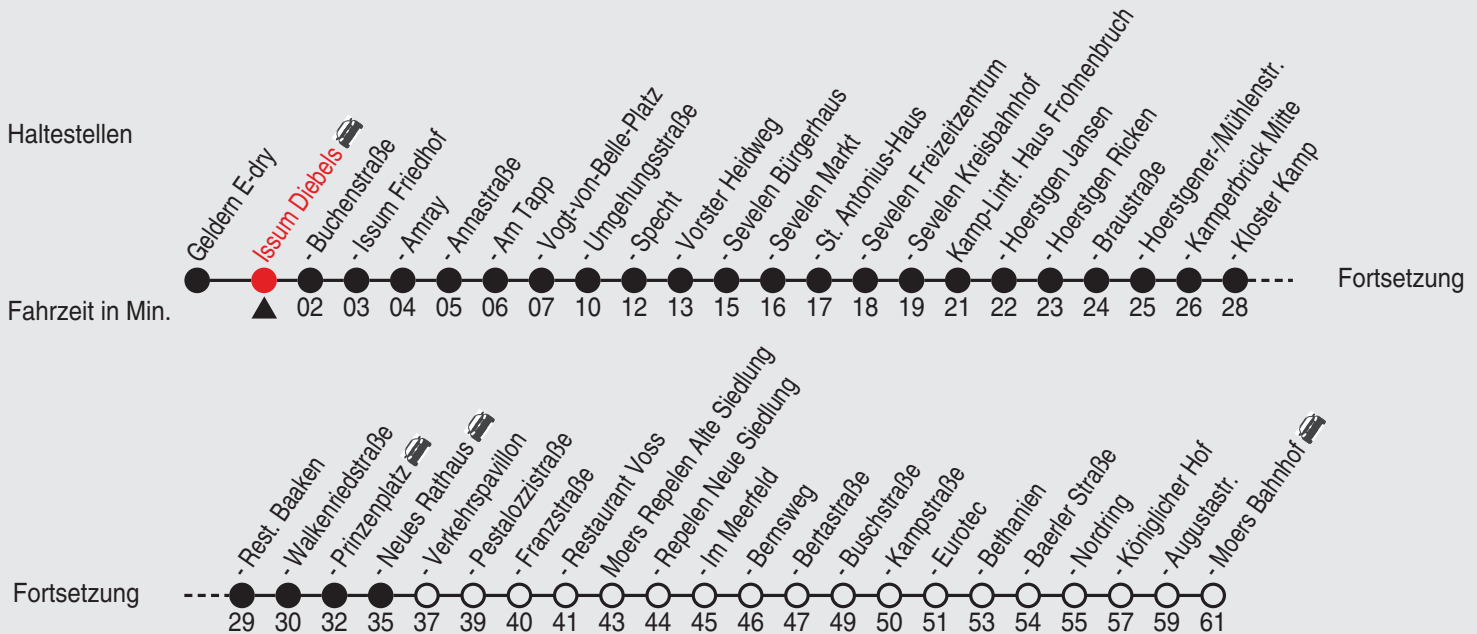

Fahrplan

Gültig ab 06.01.2020

Alle Angaben ohne Gewähr

35450/1 Diebels 25-32-j20-2-R

32

Richtung: Moers Bahnhof 

Uhr montags - freitags

4	
5	20 ^G
6	
7	10 ^A _G 20 ^B _G
8	
9	20 ^G
10	
11	20 ^G
12	50 ^A _F
13	20 ^B _G 27 ^A
14	
15	20 ^G
16	
17	20 ^G
18	
19	20 ^G
20	
21	20 ^G
22	20 ^G