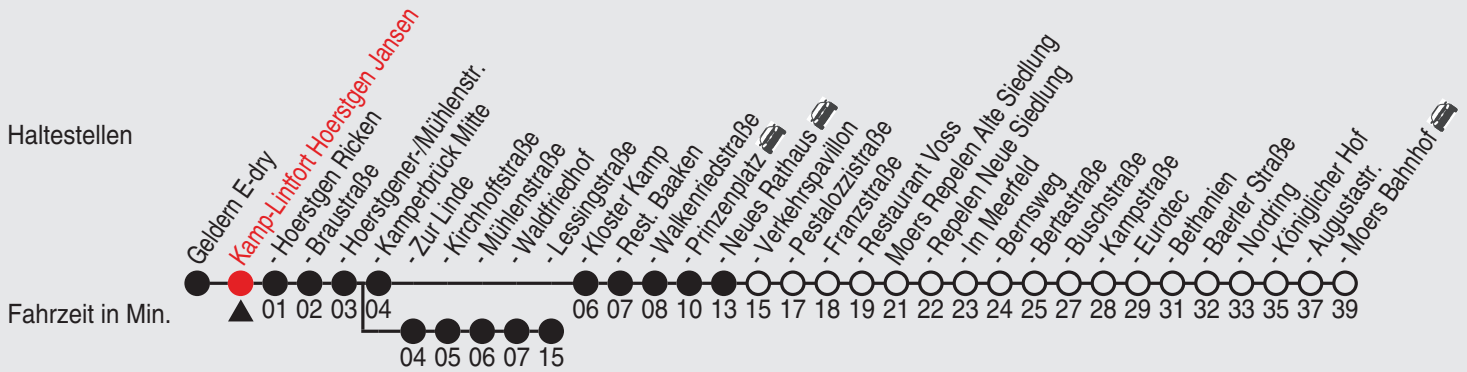

Fahrplan

Gültig ab 06.01.2020

Alle Angaben ohne Gewähr

36430/1 Hoerstgen Jansen 25-32-j20-2-R

32

Richtung: Moers Bahnhof

Uhr	montags - freitags
4	
5	40 ^A _G 42 ^B _G
6	
7	08 ^B 32 ^B _G 35 ^B _F 42 ^A _G
8	
9	42 ^G
10	
11	42 ^G
12	
13	42 ^A _G 49 ^B
14	
15	42 ^G
16	
17	42 ^G
18	
19	40 ^A _G 42 ^B _G
20	
21	40 ^A _G 42 ^B _G
22	40 ^A _G 42 ^B _G