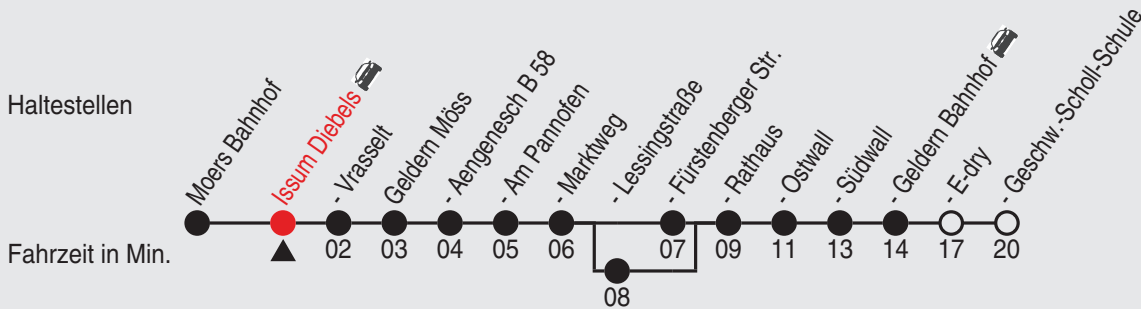

Fahrplan

Gültig ab 06.01.2020

Alle Angaben ohne Gewähr

35450/2 Diebels 25-32-j20-2-H

32

Richtung: Geldern Geschw.-Scholl-Schule

Uhr	montags - freitags	
5	38 ^A _H	39 ^B _H
6		
7	04 ^A	11 ^A _K 38 ^H
8	09 ^A _H	
9	38 ^H	
10		
11	38 ^H	
12		
13	38 ^H	
14		
15	38 ^H	
16		
17	38 ^H	
18		
19	38 ^H	
20	38 ^H	
21	38 ^H	
22		
23	38 ^C _H	38 ^D _J