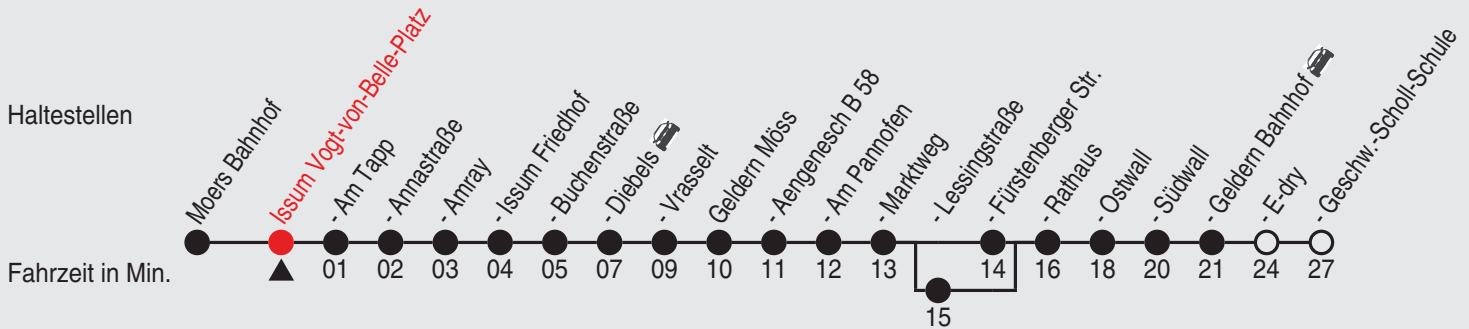

Fahrplan

Gültig ab 06.01.2020

Alle Angaben ohne Gewähr

35933/2 Vogt-von-Belle-Platz 25-32-j20-2-H

32

Richtung: Geldern Geschw.-Scholl-Schule

Uhr montags - freitags		Uhr samstags		Uhr sonn- und feiertags	
5	31 ^A 32 ^B	5	32 ^J	5	
6	57 ^A	6		6	
7	04 ^{AJ} 31 ^J	7	31 ^J	7	32 ^G
8	02 ^A	8		8	
9	31 ^J	9	31 ^J	9	32 ^G
10		10		10	32 ^J
11	31 ^J	11	31 ^J	11	32 ^J
12		12		12	32 ^J
13	31 ^J	13	31 ^J	13	32 ^J
14	10 ^{AH}	14		14	32 ^J
15	31 ^J	15	31 ^J	15	32 ^J
16		16		16	32 ^J
17	31 ^J	17	32 ^{EJ}	17	32 ^J
18		18		18	32 ^J
19	31 ^J	19	32 ^{EJ}	19	32 ^J
20	31 ^J	20		20	32 ^J
21	31 ^J	21	32 ^{FJ}	21	32 ^J
22		22		22	
23	31 ^{CJ} 31 ^{DK}	23	32 ^{FK}	23	32 ^J