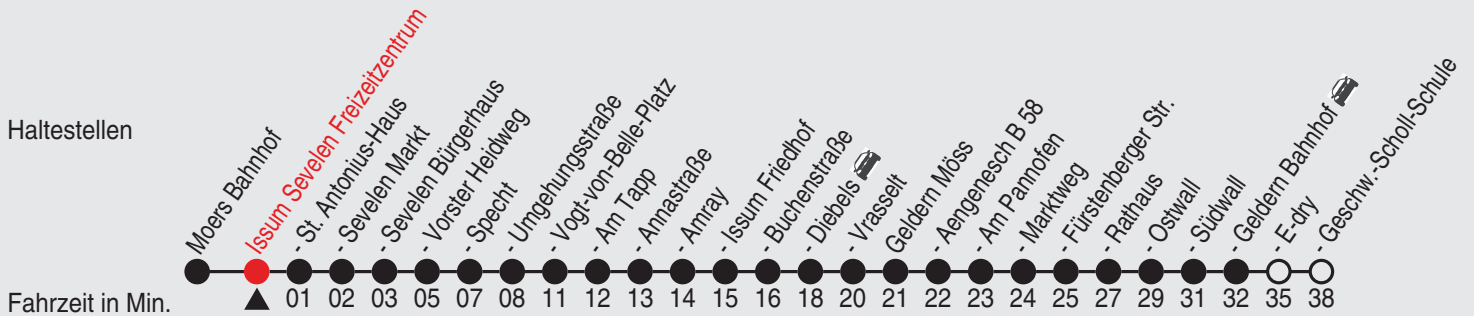

Fahrplan

Gültig ab 06.01.2020

Alle Angaben ohne Gewähr

35451/3 Sevelen Freizeitzentrum 25-32-j20-2-H

32

Richtung: Geldern Geschw.-Scholl-Schule

Uhr	montags - freitags	
5	20 ^A	21 ^B
6	46 ^A	
7	20 ^J	
8		
9	20 ^J	
10		
11	20 ^J	
12		
13	20 ^J	59 ^A _H
14		
15	20 ^J	
16		
17	20 ^J	
18		
19	20 ^J	
20	20 ^J	
21	20 ^J	
22		
23	20 ^C	20 ^D _K