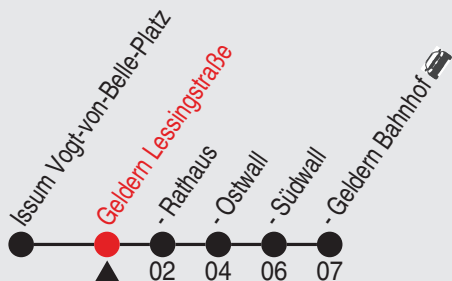

Fahrplan

Gültig ab 06.01.2020

Alle Angaben ohne Gewähr

35577/1 Lessingstraße 25-32-j20-2-H

32

Richtung: Geldern Bahnhof 

Haltestellen

Fahrzeit in Min.