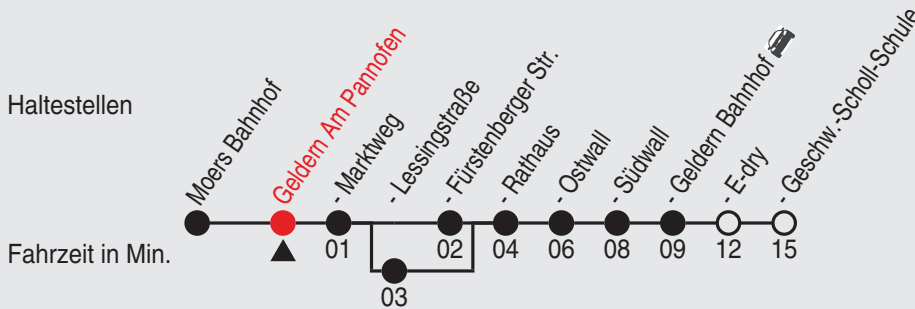

Fahrplan

Gültig ab 06.01.2020

Alle Angaben ohne Gewähr

35580/2 Am Pannofen 25-32-j20-2-H

32

Richtung: Geldern Geschw.-Scholl-Schule

Uhr	montags - freitags	Uhr	samstags	Uhr	sonn- und feiertags
5	43 ^A _H 44 ^B _H	5	44 ^H	5	
6		6		6	
7	09 ^A 16 ^A _K ^H 43 ^H	7	43 ^H	7	44 ^G _H
8	14 ^A _H	8		8	
9	43 ^H	9	43 ^H	9	44 ^G _H
10		10		10	44 ^H
11	43 ^H	11	43 ^H	11	44 ^H
12		12		12	44 ^H
13	43 ^H	13	43 ^H	13	44 ^H
14		14		14	44 ^H
15	43 ^H	15	43 ^H	15	44 ^H
16		16		16	44 ^H
17	43 ^H	17	44 ^E _H	17	44 ^H
18		18		18	44 ^H
19	43 ^H	19	44 ^E _H	19	44 ^H
20	43 ^H	20		20	44 ^H
21	43 ^H	21	44 ^F _H	21	44 ^H
22		22		22	
23	43 ^C _H 43 ^D _J	23	44 ^F _J	23	44 ^H