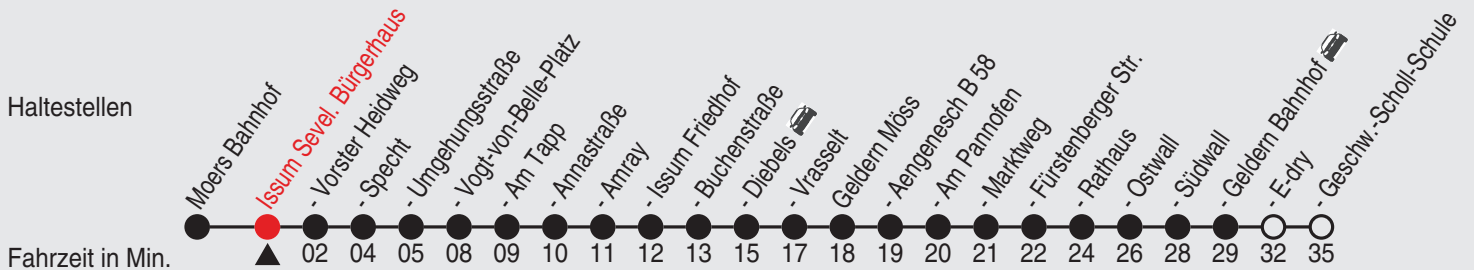

Fahrplan

Gültig ab 06.01.2020

Alle Angaben ohne Gewähr

35637/1 Sevelen Bürgerhaus 25-32-j20-2-H

32

Richtung: Geldern Geschw.-Scholl-Schule

Uhr	montags - freitags	Uhr	samstags	Uhr	sonn- und feiertags
5	23 ^A _J 24 ^B _J	5	24 ^J	5	
6	49 ^A	6		6	
7	23 ^J	7	23 ^J	7	24 ^G _J
8		8		8	
9	23 ^J	9	23 ^J	9	24 ^G _J
10		10		10	24 ^J
11	23 ^J	11	23 ^J	11	24 ^J
12		12		12	24 ^J
13	23 ^J	13	23 ^J	13	24 ^J
14	02 ^A _H	14		14	24 ^J
15	23 ^J	15	23 ^J	15	24 ^J
16		16		16	24 ^J
17	23 ^J	17	24 ^E _J	17	24 ^J
18		18		18	24 ^J
19	23 ^J	19	24 ^E _J	19	24 ^J
20	23 ^J	20		20	24 ^J
21	23 ^J	21	24 ^F _J	21	24 ^J
22		22		22	
23	23 ^C _J 23 ^D _K	23	24 ^F _K	23	24 ^J