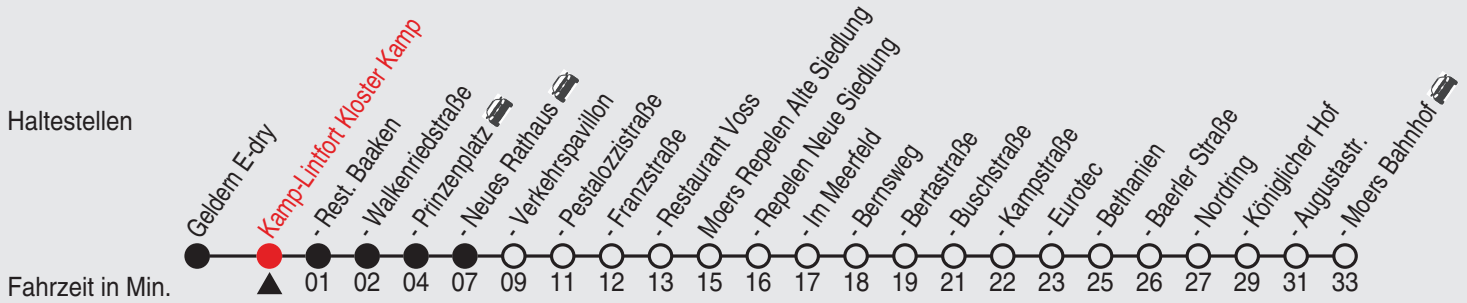

Fahrplan

Gültig ab 06.01.2020

Alle Angaben ohne Gewähr

36426/1 Kloster Kamp 25-32-j20-2-R

32

Richtung: Moers Bahnhof

Haltestellen

Uhr montags - freitags		Uhr samstags		Uhr sonn- und feiertags	
4		4	46^F	4	46^E
5	46^A_F 48^B_F	5	46^F	5	
6		6		6	
7	14^B 38^B_F 48^A_F	7	48^F	7	
8		8		8	46^E_F
9	48^F	9	48^F	9	
10		10		10	46^F
11	48^F	11	48^F	11	46^F
12		12		12	46^F
13	48^A_F 55^B	13	48^F	13	46^F
14		14		14	46^F
15	48^F	15	48^F	15	46^F
16		16		16	46^F
17	48^F	17	46^C_F	17	46^F
18		18		18	46^F
19	46^A_F 48^B_F	19	46^C_F	19	46^F
20		20	46^D_F	20	46^F
21	46^A_F 48^B_F	21		21	46^F
22	46^A_F 48^B_F	22	46^D_F	22	46^F

Heiligabend und Silvester wird nach dem Samstagsfahrplan gefahren

A=nur an schulfreien Tagen, auch Rosenmontag B=nur an Schultagen, nicht Rosenmontag C=nicht 24.12. D=nicht 24.12. und 31.12. E=nicht 25.12. und 1.1. F=bis K.-L. Neues Rathaus