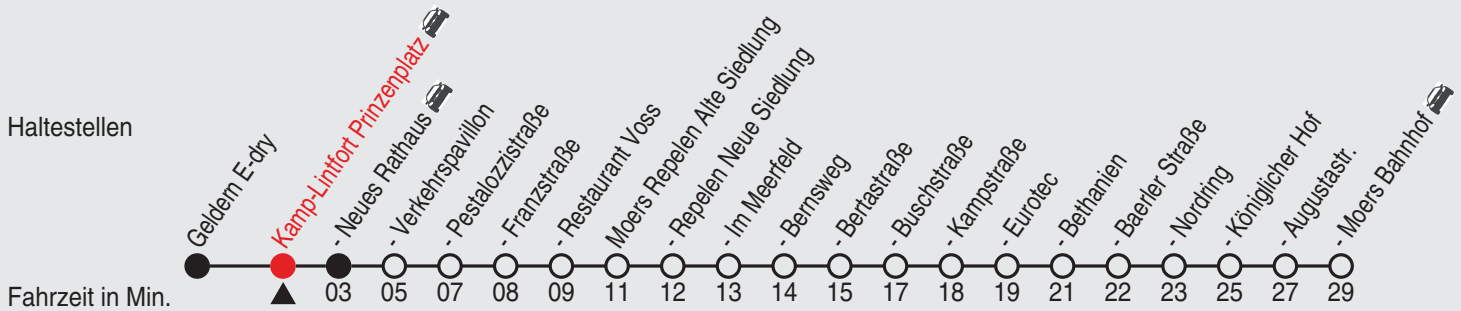

Fahrplan

Gültig ab 06.01.2020

Alle Angaben ohne Gewähr

36421/1 Prinzenplatz 25-32-j20-2-R

32

Richtung: Moers Bahnhof

Uhr	montags - freitags
4	
5	50 ^A _F 52 ^B _F
6	
7	18 ^B 42 ^B _F 52 ^A _F
8	
9	52 ^F
10	
11	52 ^F
12	
13	52 ^A _F 59 ^B
14	
15	52 ^F
16	
17	52 ^F
18	
19	50 ^A _F 52 ^B _F
20	
21	50 ^A _F 52 ^B _F
22	50 ^A _F 52 ^B _F