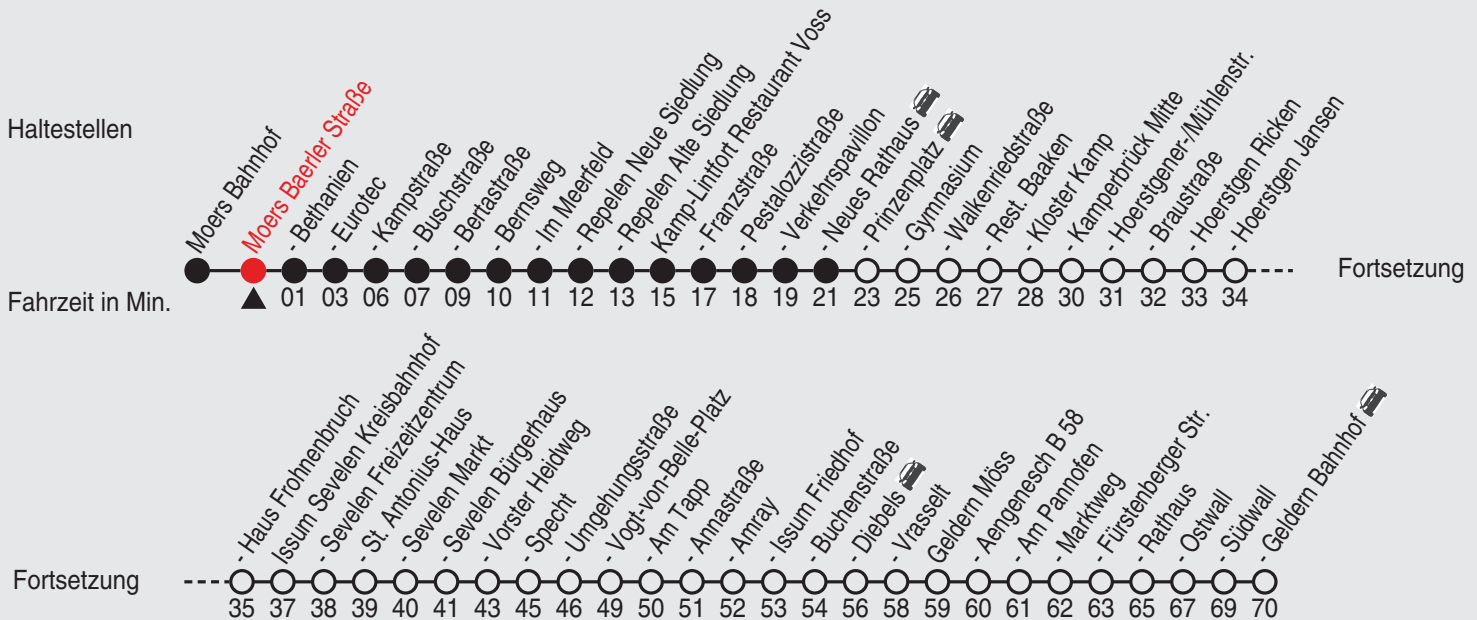

Heiligabend und Silvester wird nach dem Samstagsfahrplan gefahren

A=nur an Schultagen, nicht Rosenmontag

B=bis K.-L. Neues Rathaus

Fahrplan

Gültig ab 06.01.2020

Alle Angaben ohne Gewähr

36314/2 Baerler Straße 25-32-j20-2-H

32

Richtung: Geldern Bahnhof

Uhr	montags - freitags	Uhr	samstags	Uhr	sonn- und feiertags
5					
6					
7	42 ^A _B				
8					
9					
10					
11					
12					
13	42 ^A _B				
14	42 ^A				
15					
16					
17					
18					
19					
20					
21					
22					