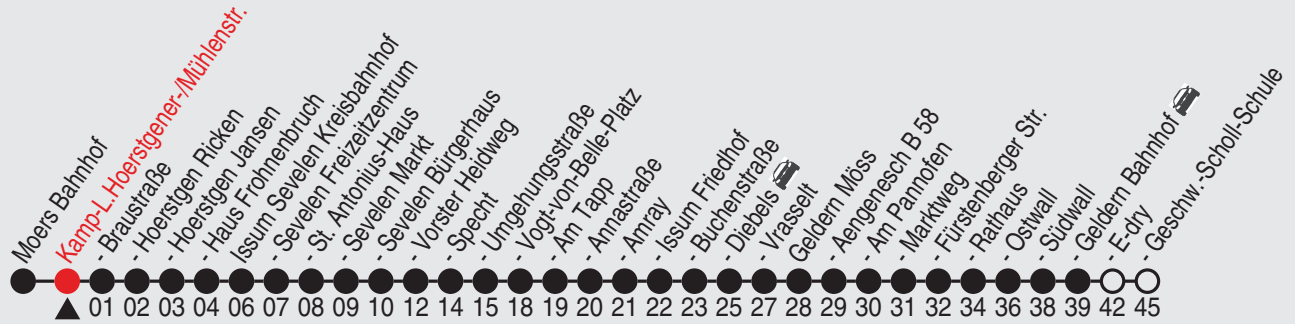

Fahrplan

Gültig ab 06.01.2020

Alle Angaben ohne Gewähr

36428/2 Hoerstgener-/Mühlenstr. 25-32-j20-2-H

32

Richtung: Geldern Geschw.-Scholl-Schule

Haltestellen

Fahrzeit in Min.