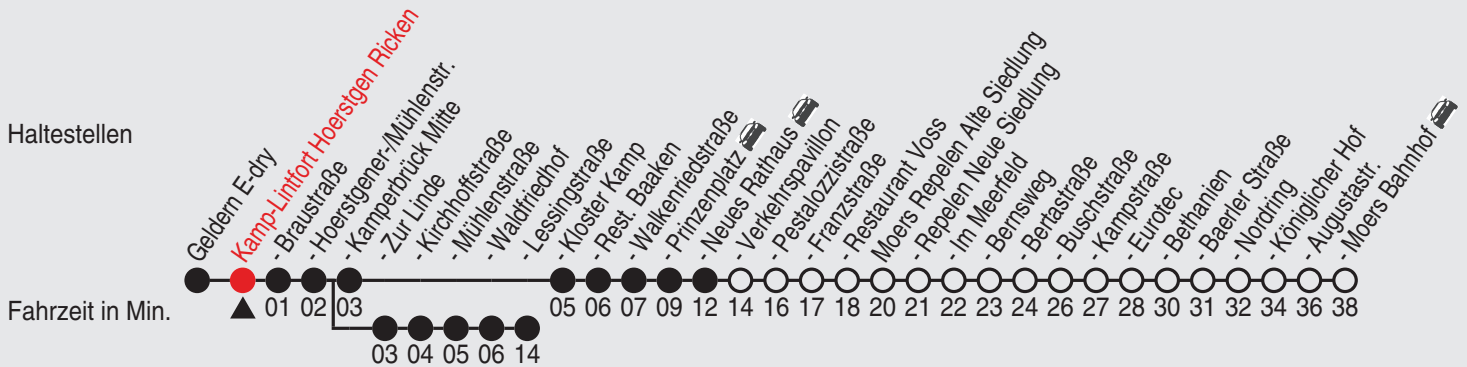

Fahrplan

Gültig ab 06.01.2020

Alle Angaben ohne Gewähr

36473/1 Hoerstgen Ricken 25-32-j20-2-R

32

Richtung: Moers Bahnhof

Uhr montags - freitags

4	
5	41 ^A _G 43 ^B _G
6	
7	09 ^B 33 ^B _G 36 ^B _F 43 ^A _G
8	
9	43 ^G
10	
11	43 ^G
12	
13	43 ^A _G 50 ^B
14	
15	43 ^G
16	
17	43 ^G
18	
19	41 ^A _G 43 ^B _G
20	
21	41 ^A _G 43 ^B _G
22	41 ^A _G 43 ^B _G