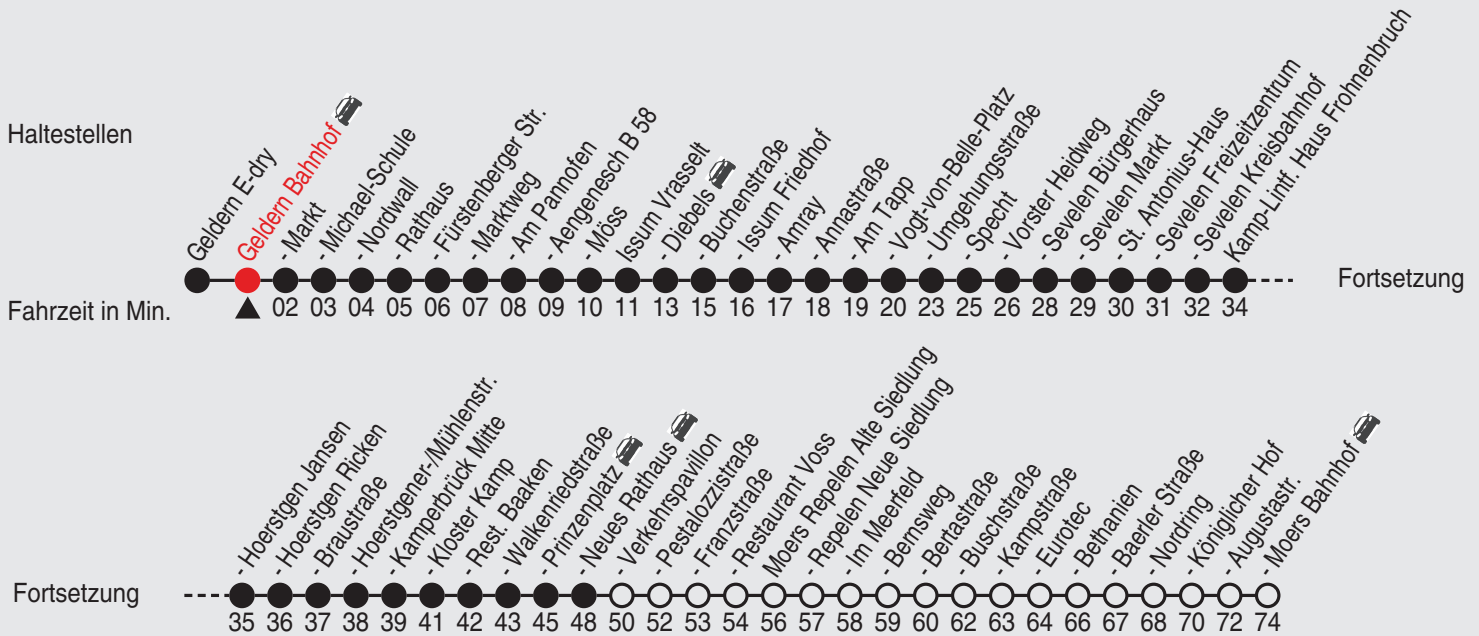

Fahrplan

Gültig ab 06.01.2020

Alle Angaben ohne Gewähr

36117/1 Geldern Bahnhof 25-32-j20-2-R

32

Richtung: Moers Bahnhof

Uhr	montags - freitags
4	
5	07^G
6	57^A_G
7	07^B_G
8	
9	07^G
10	
11	07^G
12	37^A_F
13	07^B_G 14^A
14	
15	07^G
16	
17	07^G
18	
19	07^G
20	
21	07^G
22	07^G

Uhr	samstags
4	07^G
5	07^G
6	
7	07^G
8	
9	07^G
10	
11	07^G
12	
13	07^G
14	
15	07^G
16	
17	07^C_G
18	
19	07^C_G
20	07^D_G
21	
22	07^D_G

Uhr	sonn- und feiertags
4	07^E_G
5	
6	
7	
8	07^E_G
9	
10	07^G
11	07^G
12	07^G
13	07^G
14	07^G
15	07^G
16	07^G
17	07^G
18	07^G
19	07^G
20	07^G
21	07^G
22	07^G

Heiligabend und Silvester wird nach dem Samstagfahrplan gefahren

A=nur an Schultagen, nicht Rosenmontag B=nur an schulfreien Tagen, auch Rosenmontag C=nicht 24.12. D=nicht 24.12. und 31.12. E=nicht 25.12. und 1.1. F=bis Issum Vogt-von-Belle-Platz G=bis K.-L. Neues Rathaus