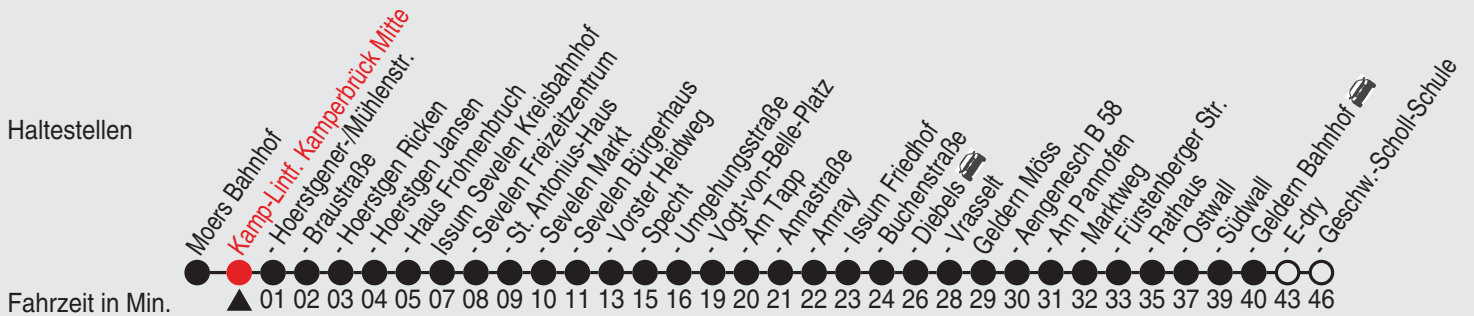

Fahrplan

Gültig ab 06.01.2020

Alle Angaben ohne Gewähr

36427/4 Kamperbrück Mitte 25-32-j20-2-H

32

Richtung: Geldern Geschw.-Scholl-Schule

Uhr montags - freitags		Uhr samstags		Uhr sonn- und feiertags	
5	12 ^A _K 13 ^B _K	5	13 ^K	5	
6	38 ^A	6		6	
7	12 ^K	7	12 ^K	7	13 ^G _K
8		8		8	
9	12 ^K	9	12 ^K	9	13 ^G _K
10		10		10	13 ^K
11	12 ^K	11	12 ^K	11	13 ^K
12		12		12	13 ^K
13	12 ^K 51 ^J	13	12 ^K	13	13 ^K
14	44 ^A _H	14		14	13 ^K
15	12 ^K	15	12 ^K	15	13 ^K
16		16		16	13 ^K
17	12 ^K	17	13 ^E _K	17	13 ^K
18		18		18	13 ^K
19	12 ^K	19	13 ^E _K	19	13 ^K
20	12 ^K	20		20	13 ^K
21	12 ^K	21	13 ^F _K	21	13 ^K
22		22		22	
23	12 ^C _K 12 ^D _L	23	13 ^F _L	23	13 ^K