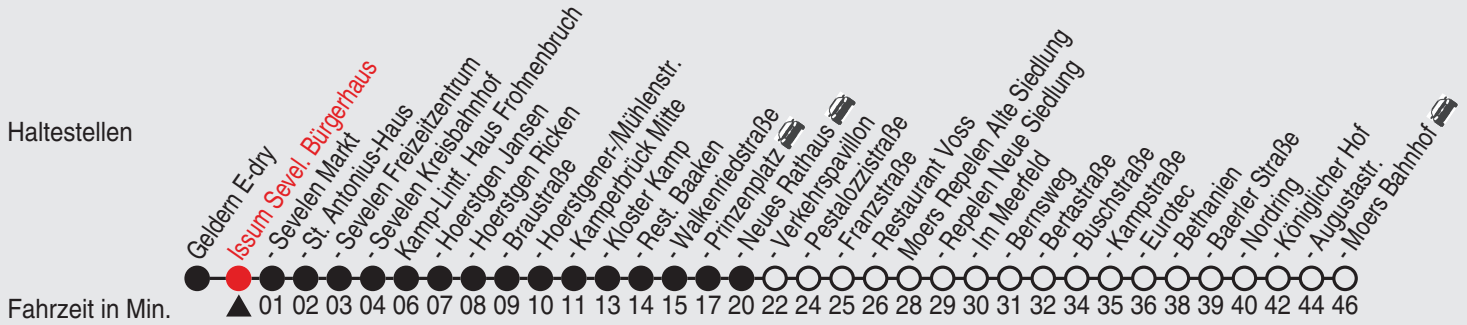

Fahrplan

Gültig ab 06.01.2020

Alle Angaben ohne Gewähr

35637/2 Sevelen Bürgerhaus 25-32-j20-2-R

32

Richtung: Moers Bahnhof

Uhr montags - freitags		Uhr samstags		Uhr sonn- und feiertags	
4		4	33 ^F	4	33 ^E _F
5	33 ^A _F 35 ^B _F	5	33 ^F	5	
6		6		6	
7	25 ^B _F 35 ^A _F	7	35 ^F	7	
8		8		8	33 ^E _F
9	35 ^F	9	35 ^F	9	
10		10		10	33 ^F
11	35 ^F	11	35 ^F	11	33 ^F
12		12		12	33 ^F
13	35 ^A _F 42 ^B	13	35 ^F	13	33 ^F
14		14		14	33 ^F
15	35 ^F	15	35 ^F	15	33 ^F
16		16		16	33 ^F
17	35 ^F	17	33 ^C _F	17	33 ^F
18		18		18	33 ^F
19	33 ^A _F 35 ^B _F	19	33 ^C _F	19	33 ^F
20		20	33 ^D _F	20	33 ^F
21	33 ^A _F 35 ^B _F	21		21	33 ^F
22	33 ^A _F 35 ^B _F	22	33 ^D _F	22	33 ^F