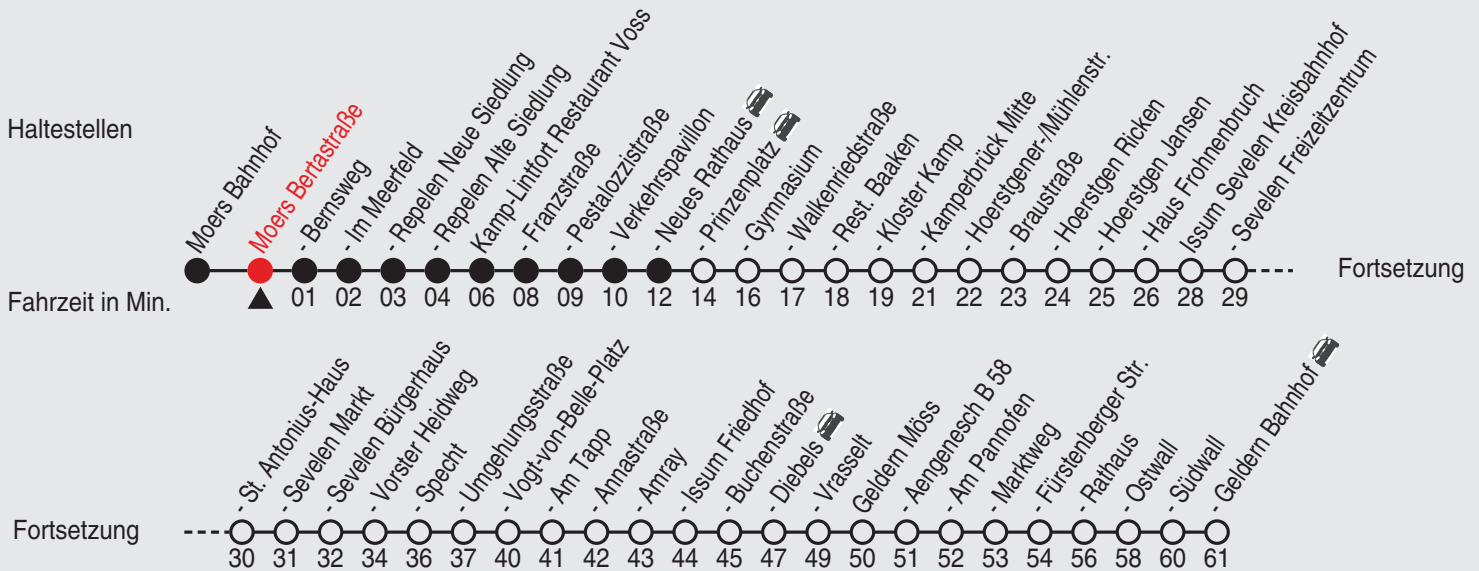

32

Richtung: Geldern Bahnhof

Uhr	montags - freitags	Uhr	samstags	Uhr	sonn- und feiertags
5					
6					
7	49 ^A _B				
8					
9					
10					
11					
12					
13	49 ^A _B				
14	49 ^A				
15					
16					
17					
18					
19					
20					
21					
22					

Heiligabend und Silvester wird nach dem Samstagsfahrplan gefahren

A=nur an Schultagen, nicht Rosenmontag

B=bis K.-L. Neues Rathaus

Fahrplan

Gültig ab 06.01.2020

Alle Angaben ohne Gewähr

36414/2 Bertastraße 25-32-j20-2-H

32

Richtung: Geldern Bahnhof 

Uhr	montags - freitags	Uhr	samstags	Uhr	sonn- und feiertags
5					
6					
7	51 ^A _B				
8					
9					
10					
11					
12					
13	51 ^A _B				
14	51 ^A				
15					
16					
17					
18					
19					
20					
21					
22					