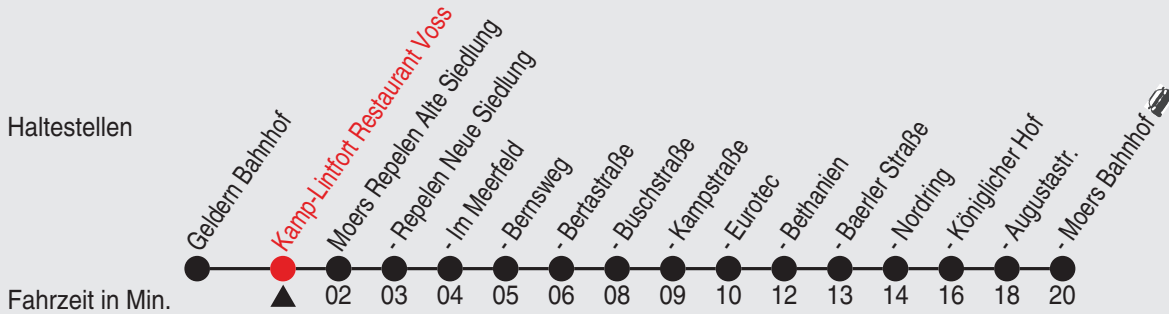

Fahrplan

Gültig ab 06.01.2020

Alle Angaben ohne Gewähr

36419/1 Restaurant Voss 25-32-j20-2-R

32

Richtung: Moers Bahnhof

Uhr montags - freitags

5	
6	
7	27^A
8	
9	
10	
11	
12	
13	
14	08^A
15	
16	
17	
18	
19	
20	
21	
22	

Uhr samstags

Uhr sonn- und feiertags

Heiligabend und Silvester wird nach dem Samstagsfahrplan gefahren

A=nur an Schultagen, nicht Rosenmontag