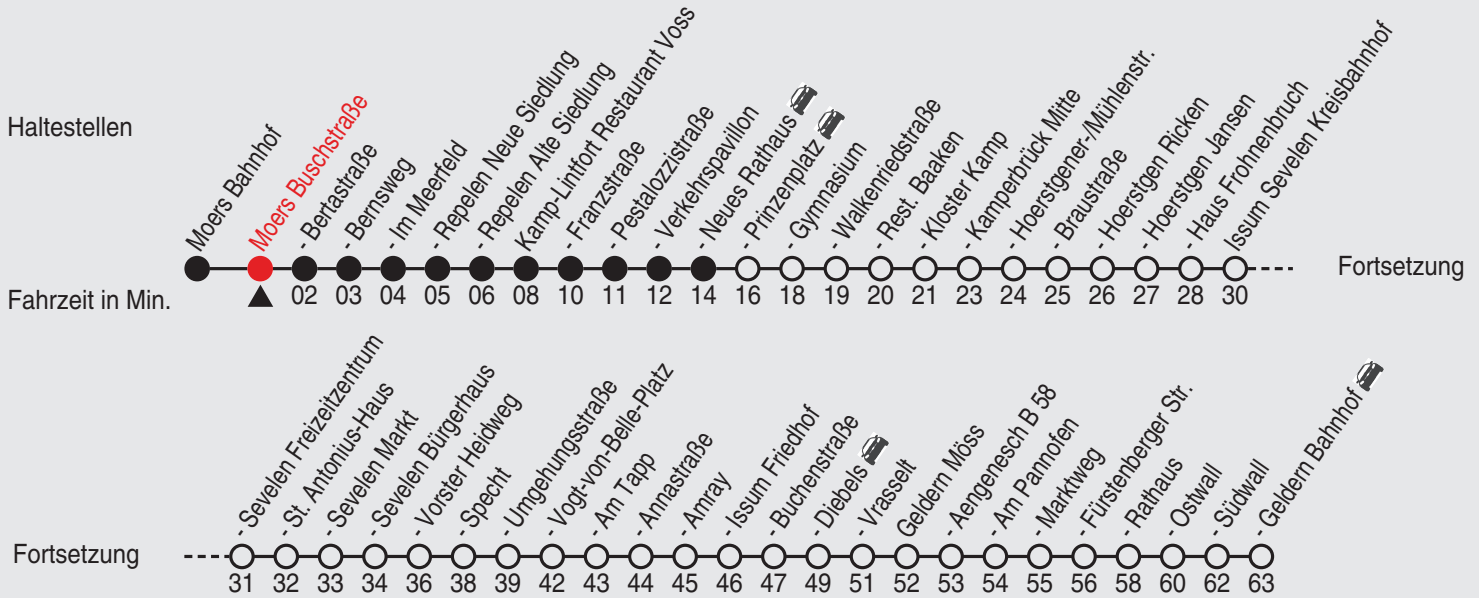

Heiligabend und Silvester wird nach dem Samstagsfahrplan gefahren

A=nur an Schultagen, nicht Rosenmontag

B=bis K.-L. Neues Rathaus

Fahrplan

Gültig ab 06.01.2020

Alle Angaben ohne Gewähr

36402/2 Buschstraße 25-32-j20-2-H

32

Richtung: Geldern Bahnhof

Uhr	montags - freitags	Uhr	samstags	Uhr	sonn- und feiertags
5					
6					
7	49 ^A _B				
8					
9					
10					
11					
12					
13	49 ^A _B				
14	49 ^A				
15					
16					
17					
18					
19					
20					
21					
22					