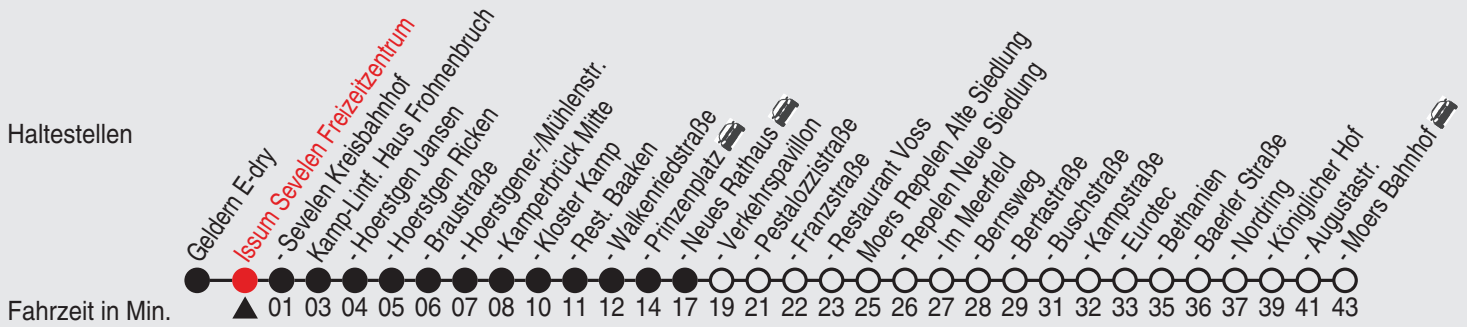

Fahrplan

Gültig ab 06.01.2020

Alle Angaben ohne Gewähr

35451/1 Sevelen Freizeitzentrum 25-32-j20-2-R

32

Richtung: Moers Bahnhof

Uhr montags - freitags		Uhr samstags		Uhr sonn- und feiertags	
4		4	36 ^F	4	36 ^E _F
5	36 ^A _F 38 ^B _F	5	36 ^F	5	
6		6		6	
7	28 ^B _F 38 ^A _F	7	38 ^F	7	
8		8		8	36 ^E _F
9	38 ^F	9	38 ^F	9	
10		10		10	36 ^F
11	38 ^F	11	38 ^F	11	36 ^F
12		12		12	36 ^F
13	38 ^A _F 45 ^B	13	38 ^F	13	36 ^F
14		14		14	36 ^F
15	38 ^F	15	38 ^F	15	36 ^F
16		16		16	36 ^F
17	38 ^F	17	36 ^C _F	17	36 ^F
18		18		18	36 ^F
19	36 ^A _F 38 ^B _F	19	36 ^C _F	19	36 ^F
20		20	36 ^D _F	20	36 ^F
21	36 ^A _F 38 ^B _F	21		21	36 ^F
22	36 ^A _F 38 ^B _F	22	36 ^D _F	22	36 ^F