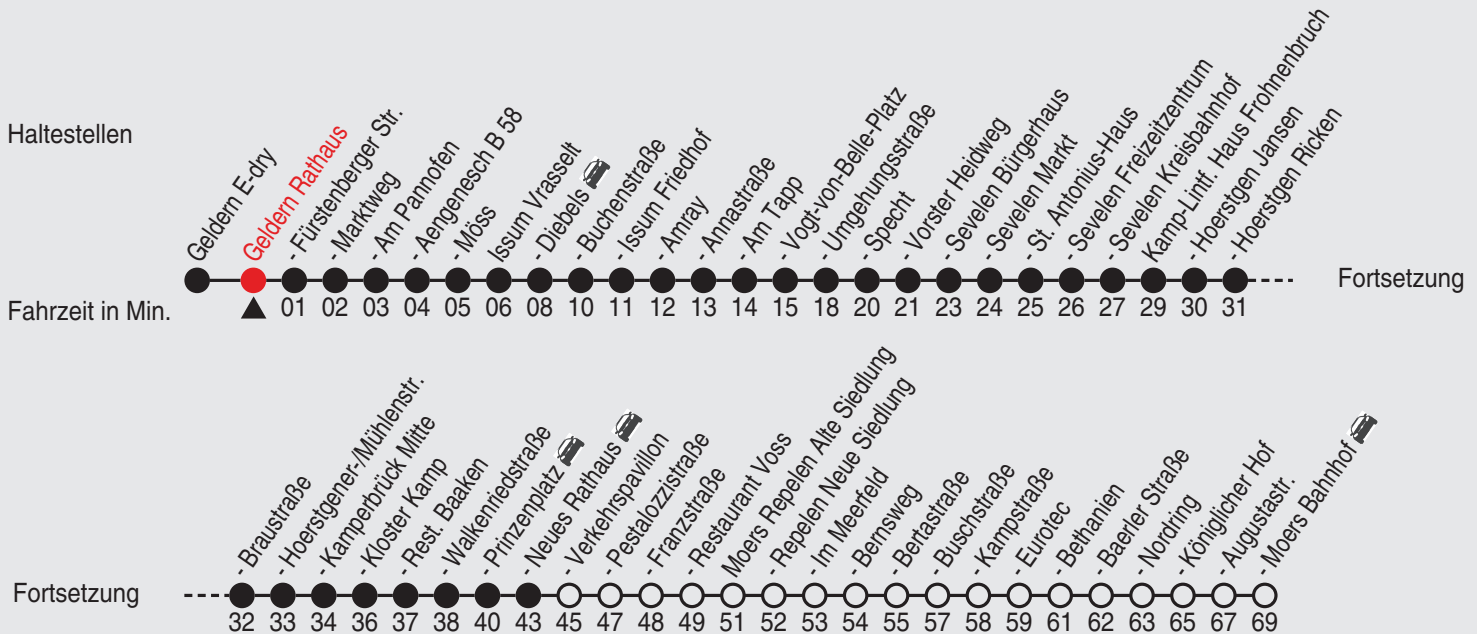

Fahrplan

Gültig ab 06.01.2020

Alle Angaben ohne Gewähr

35456/2 Rathaus 25-32-j20-2-R

32

Richtung: Moers Bahnhof

Uhr montags - freitags

4	
5	12^G
6	
7	02^A_G 12^B_G
8	
9	12^G
10	
11	12^G
12	42^A_F
13	12^B_G 19^A
14	
15	12^G
16	
17	12^G
18	
19	12^G
20	
21	12^G
22	12^G

Uhr samstags

4	12^G
5	12^G
6	
7	12^G
8	
9	12^G
10	
11	12^G
12	
13	12^G
14	
15	12^G
16	
17	12^C_G
18	
19	12^C_G
20	12^D_G
21	
22	12^D_G

Uhr sonn- und feiertags

4	12^E_G
5	
6	
7	
8	12^E_G
9	
10	12^G
11	12^G
12	12^G
13	12^G
14	12^G
15	12^G
16	12^G
17	12^G
18	12^G
19	12^G
20	12^G
21	12^G
22	12^G

Heiligabend und Silvester wird nach dem Samstagfahrplan gefahren

A=nur an Schultagen, nicht Rosenmontag B=nur an schulfreien Tagen, auch Rosenmontag C=nicht 24.12. D=nicht 24.12. und 31.12. E=nicht 25.12. und 1.1. F=bis Issum Vogt-von-Belle-Platz G=bis K.-L. Neues Rathaus