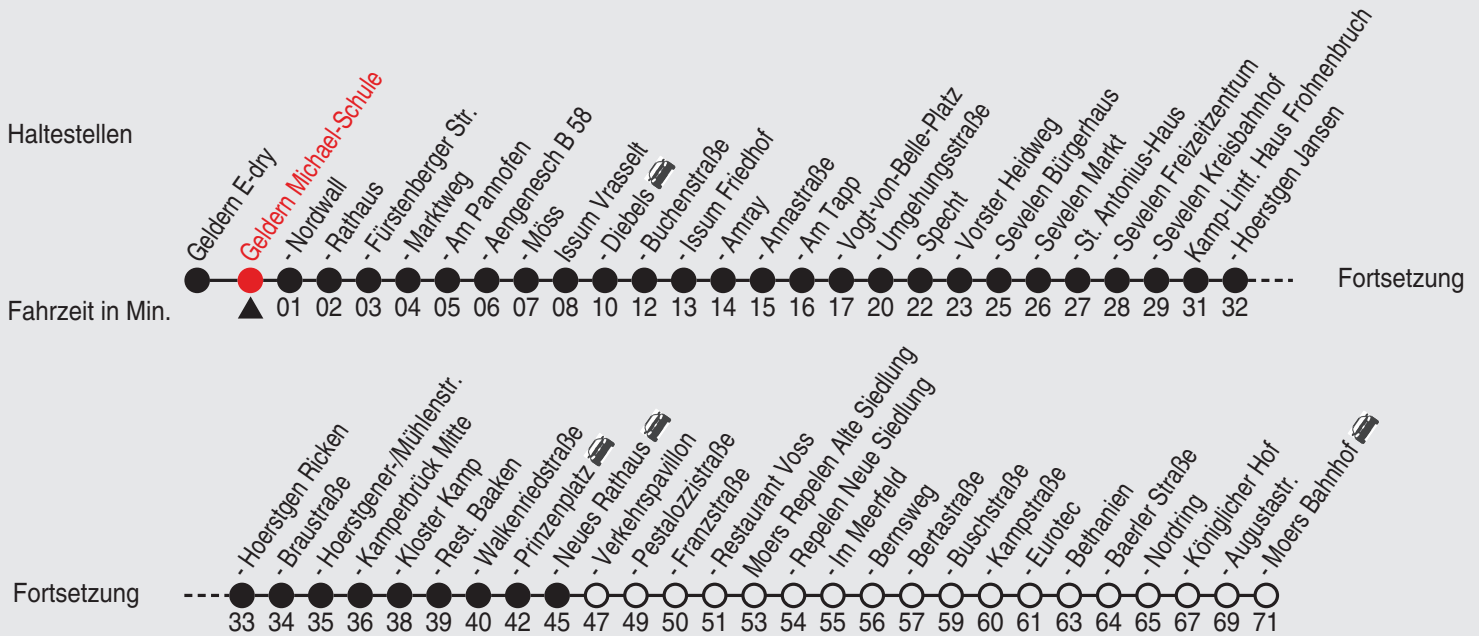

Fahrplan

Gültig ab 06.01.2020

Alle Angaben ohne Gewähr

35124/1 Michael-Schule 25-32-j20-2-R

32

Richtung: Moers Bahnhof

Uhr	montags - freitags
4	
5	10^G
6	
7	00^A_G 10^B_G
8	
9	10^G
10	
11	10^G
12	40^A_F
13	10^B_G 17^A
14	
15	10^G
16	
17	10^G
18	
19	10^G
20	
21	10^G
22	10^G

Uhr	samstags
4	10^G
5	10^G
6	
7	10^G
8	
9	10^G
10	
11	10^G
12	
13	10^G
14	
15	10^G
16	
17	10^C_G
18	
19	10^C_G
20	10^D_G
21	
22	10^D_G

Uhr	sonn- und feiertags
4	10^E_G
5	
6	
7	
8	10^E_G
9	
10	10^G
11	10^G
12	10^G
13	10^G
14	10^G
15	10^G
16	10^G
17	10^G
18	10^G
19	10^G
20	10^G
21	10^G
22	10^G

Heiligabend und Silvester wird nach dem Samstagfahrplan gefahren

A=nur an Schultagen, nicht Rosenmontag B=nur an schulfreien Tagen, auch Rosenmontag C=nicht 24.12. D=nicht 24.12. und 31.12. E=nicht 25.12. und 1.1. F=bis Issum Vogt-von-Belle-Platz G=bis K.-L. Neues Rathhaus