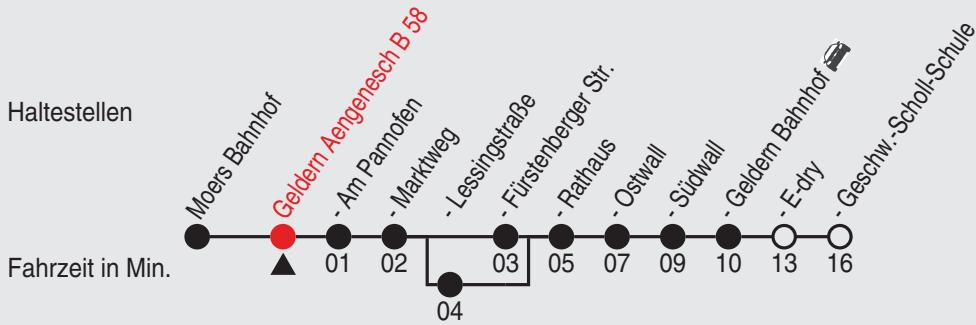

Fahrplan

Gültig ab 06.01.2020

Alle Angaben ohne Gewähr

35453/2 Aengenesch B 58 25-32-j20-2-H

32

Richtung: Geldern Geschw.-Scholl-Schule

Uhr	montags - freitags	
5	42 ^A _H	43 ^B _H
6		
7	08 ^A	15 ^A _K 42 ^H
8	13 ^A _H	
9	42 ^H	
10		
11	42 ^H	
12		
13	42 ^H	
14		
15	42 ^H	
16		
17	42 ^H	
18		
19	42 ^H	
20	42 ^H	
21	42 ^H	
22		
23	42 ^C _H	42 ^D _J