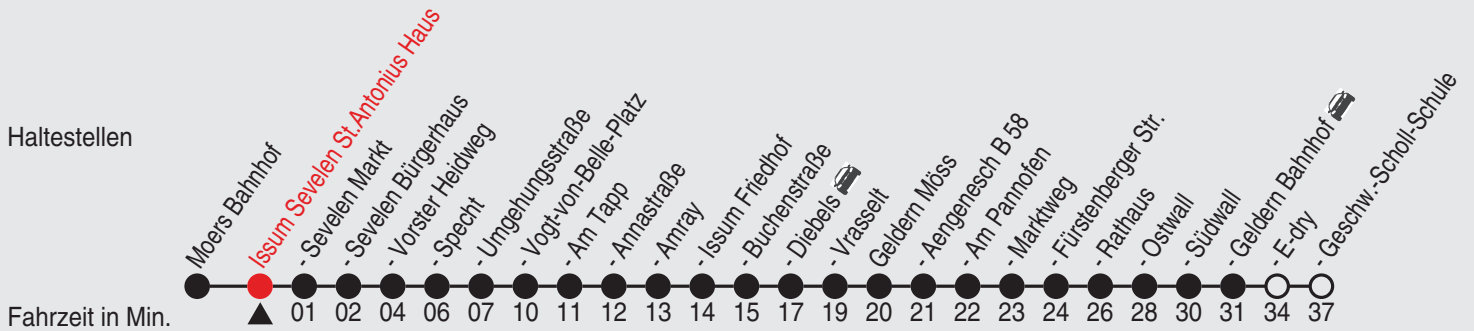

Fahrplan

Gültig ab 06.01.2020

Alle Angaben ohne Gewähr

35445/2 St. Antonius-Haus 25-32-j20-2-H

32

Richtung: Geldern Geschw.-Scholl-Schule

Uhr	montags - freitags	Uhr	samstags	Uhr	sonn- und feiertags
5	21 ^A _J 22 ^B _J	5	22 ^J	5	
6	47 ^A	6		6	
7	21 ^J	7	21 ^J	7	22 ^G _J
8		8		8	
9	21 ^J	9	21 ^J	9	22 ^G _J
10		10		10	22 ^J
11	21 ^J	11	21 ^J	11	22 ^J
12		12		12	22 ^J
13	21 ^J	13	21 ^J	13	22 ^J
14	00 ^A _H	14		14	22 ^J
15	21 ^J	15	21 ^J	15	22 ^J
16		16		16	22 ^J
17	21 ^J	17	22 ^E _J	17	22 ^J
18		18		18	22 ^J
19	21 ^J	19	22 ^E _J	19	22 ^J
20	21 ^J	20		20	22 ^J
21	21 ^J	21	22 ^F _J	21	22 ^J
22		22		22	
23	21 ^C _J 21 ^D _K	23	22 ^F _K	23	22 ^J