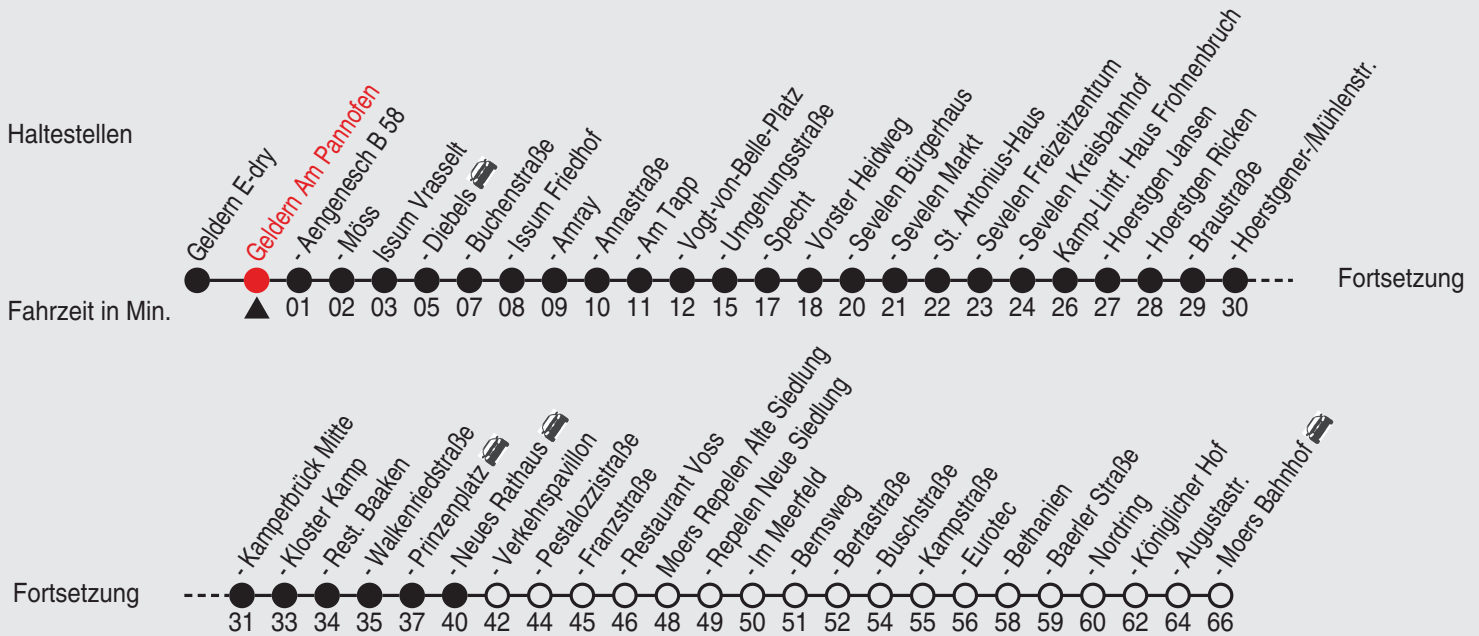

Fahrplan

Gültig ab 06.01.2020

Alle Angaben ohne Gewähr

35580/1 Am Pannofen 25-32-j20-2-R

32

Richtung: Moers Bahnhof

Uhr	montags - freitags
4	
5	15^G
6	
7	05^A_G 15^B_G
8	
9	15^G
10	
11	15^G
12	45^A_F
13	15^B_G 22^A
14	
15	15^G
16	
17	15^G
18	
19	15^G
20	
21	15^G
22	15^G

Uhr	samstags
4	15^G
5	15^G
6	
7	15^G
8	
9	15^G
10	
11	15^G
12	
13	15^G
14	
15	15^G
16	
17	15^C_G
18	
19	15^C_G
20	15^D_G
21	
22	15^D_G

Uhr	sonn- und feiertags
4	15^E_G
5	
6	
7	
8	15^E_G
9	
10	15^G
11	15^G
12	15^G
13	15^G
14	15^G
15	15^G
16	15^G
17	15^G
18	15^G
19	15^G
20	15^G
21	15^G
22	15^G

Heiligabend und Silvester wird nach dem Samstagfahrplan gefahren

A=nur an Schultagen, nicht Rosenmontag B=nur an schulfreien Tagen, auch Rosenmontag C=nicht 24.12. D=nicht 24.12. und 31.12. E=nicht 25.12. und 1.1. F=bis Issum Vogt-von-Belle-Platz G=bis K.-L. Neues Rathaus