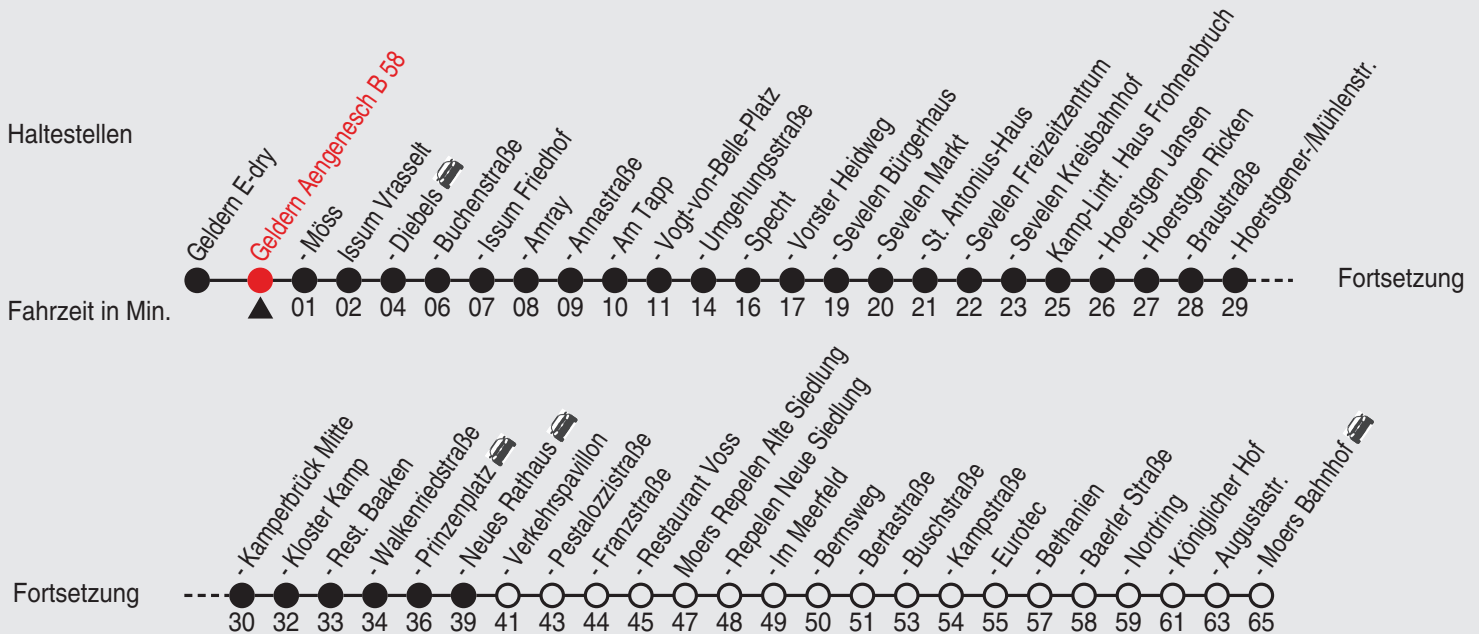

Fahrplan

Gültig ab 06.01.2020

Alle Angaben ohne Gewähr

35453/1 Aengenesch B 58 25-32-j20-2-R

32

Richtung: Moers Bahnhof

Uhr montags - freitags		Uhr samstags		Uhr sonn- und feiertags	
4		4	16^G	4	16^E_G
5	16^G	5	16^G	5	
6		6		6	
7	06^A_G 16^B_G	7	16^G	7	
8		8		8	16^E_G
9	16^G	9	16^G	9	
10		10		10	16^G
11	16^G	11	16^G	11	16^G
12	46^A_F	12		12	16^G
13	16^B_G 23^A	13	16^G	13	16^G
14		14		14	16^G
15	16^G	15	16^G	15	16^G
16		16		16	16^G
17	16^G	17	16^C_G	17	16^G
18		18		18	16^G
19	16^G	19	16^C_G	19	16^G
20		20	16^D_G	20	16^G
21	16^G	21		21	16^G
22	16^G	22	16^D_G	22	16^G

Heiligabend und Silvester wird nach dem Samstagsfahrplan gefahren

A=nur an Schultagen, nicht Rosenmontag B=nur an schulfreien Tagen, auch Rosenmontag C=nicht 24.12. D=nicht 24.12. und 31.12. E=nicht 25.12. und 1.1. F=bis Issum Vogt-von-Belle-Platz G=bis K.-L. Neues Rathaus