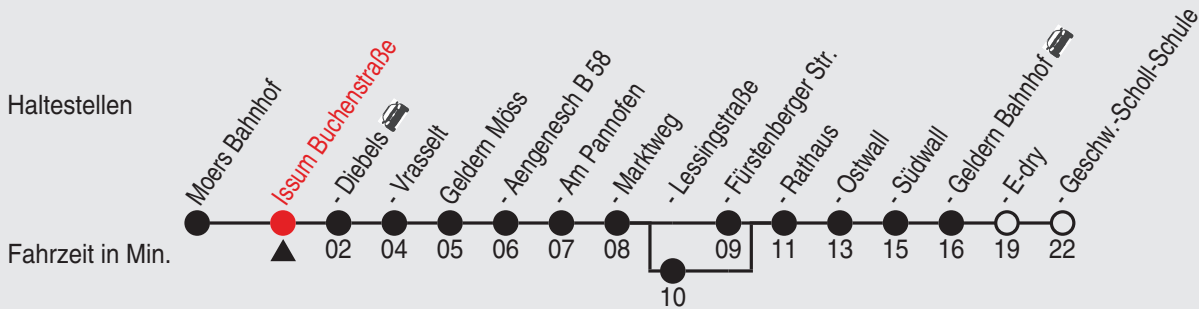

Fahrplan

Gültig ab 06.01.2020

Alle Angaben ohne Gewähr

35486/2 Buchenstraße 25-32-j20-2-H

32

Richtung: Geldern Geschw.-Scholl-Schule

Uhr montags - freitags

5	36 ^A	37 ^B
6		
7	02 ^A	09 ^{A,J} 36 ^J
8	07 ^A	
9	36 ^J	
10		
11	36 ^J	
12		
13	36 ^J	
14	15 ^{A,H}	
15	36 ^J	
16		
17	36 ^J	
18		
19	36 ^J	
20	36 ^J	
21	36 ^J	
22		
23	36 ^C	36 ^D