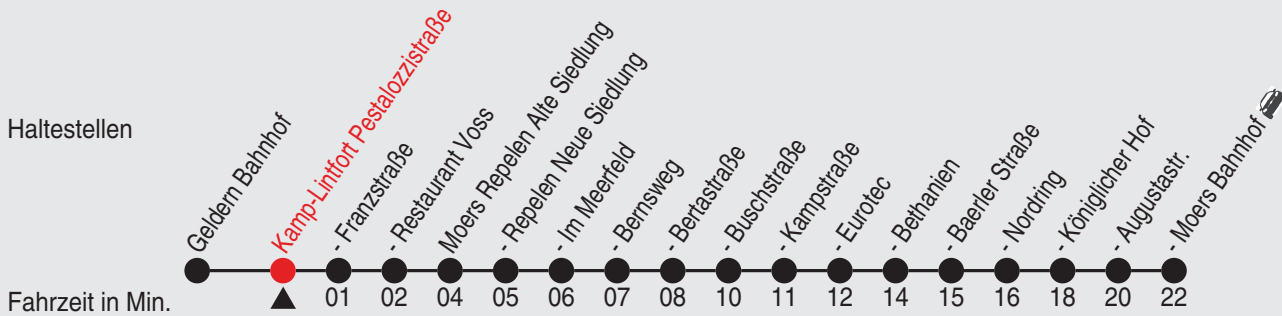

Fahrplan

Gültig ab 06.01.2020

Alle Angaben ohne Gewähr

36420/2 Pestalozzistraße 25-32-j20-2-R

32

Richtung: Moers Bahnhof

Uhr montags - freitags

5	
6	
7	25 ^A
8	
9	
10	
11	
12	
13	
14	06 ^A
15	
16	
17	
18	
19	
20	
21	
22	