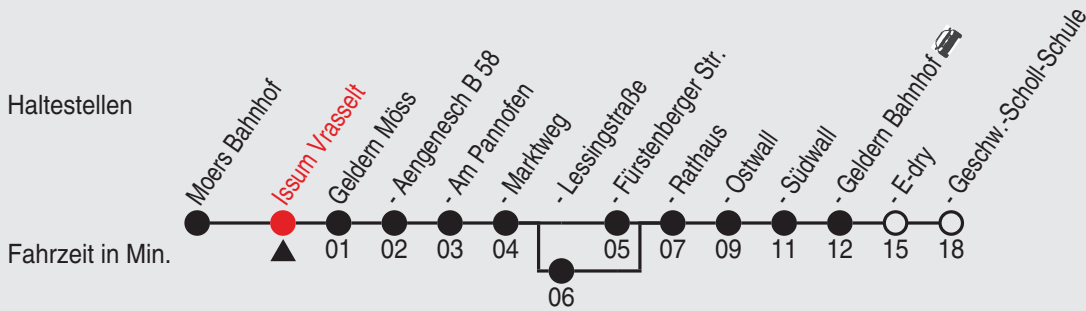

Fahrplan

Gültig ab 06.01.2020

Alle Angaben ohne Gewähr

35454/2 Vrssett 25-32-j20-2-H

32

Richtung: Geldern Geschw.-Scholl-Schule

Uhr	montags - freitags	
5	40 ^A _H	41 ^B _H
6		
7	06 ^A	13 ^A _K 40 ^H
8	11 ^A _H	
9	40 ^H	
10		
11	40 ^H	
12		
13	40 ^H	
14		
15	40 ^H	
16		
17	40 ^H	
18		
19	40 ^H	
20	40 ^H	
21	40 ^H	
22		
23	40 ^C _H	40 ^D _J