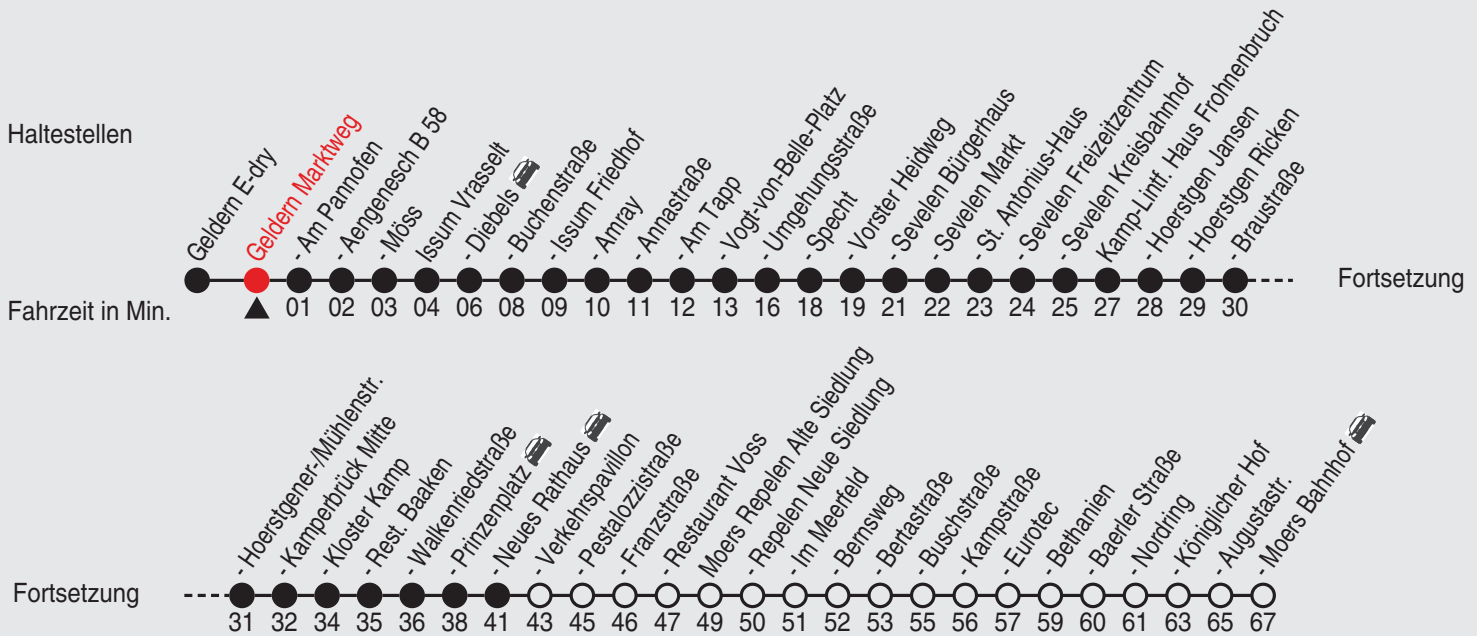

Fahrplan

Gültig ab 06.01.2020

Alle Angaben ohne Gewähr

35455/1 Marktweg 25-32-j20-2-R

32

Richtung: Moers Bahnhof

Uhr	montags - freitags
4	
5	14^G
6	
7	04^A_G 14^B_G
8	
9	14^G
10	
11	14^G
12	44^A_F
13	14^B_G 21^A
14	
15	14^G
16	
17	14^G
18	
19	14^G
20	
21	14^G
22	14^G

Uhr	samstags
4	14^G
5	14^G
6	
7	14^G
8	
9	14^G
10	
11	14^G
12	
13	14^G
14	
15	14^G
16	
17	14^C_G
18	
19	14^C_G
20	14^D_G
21	
22	14^D_G

Uhr	sonn- und feiertags
4	14^E_G
5	
6	
7	
8	14^E_G
9	
10	14^G
11	14^G
12	14^G
13	14^G
14	14^G
15	14^G
16	14^G
17	14^G
18	14^G
19	14^G
20	14^G
21	14^G
22	14^G

Heiligabend und Silvester wird nach dem Samstagfahrplan gefahren

A=nur an Schultagen, nicht Rosenmontag B=nur an schulfreien Tagen, auch Rosenmontag C=nicht 24.12. D=nicht 24.12. und 31.12. E=nicht 25.12. und 1.1. F=bis Issum Vogt-von-Belle-Platz G=bis K.-L. Neues Rathaus