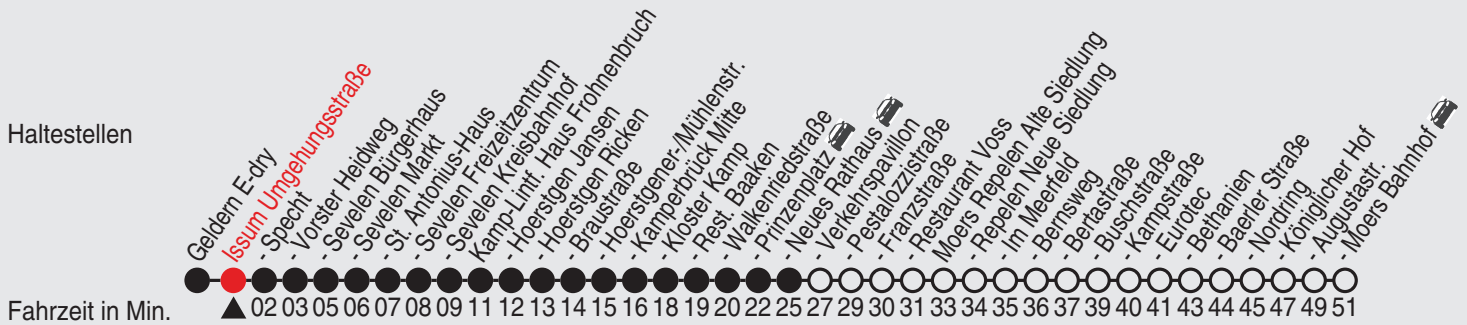

Fahrplan

Gültig ab 06.01.2020

Alle Angaben ohne Gewähr

35449/1 Umgehungsstraße 25-32-j20-2-R

32

Richtung: Moers Bahnhof

Uhr montags - freitags		Uhr samstags		Uhr sonn- und feiertags	
4		4	29 ^F	4	29 ^E _F
5	29 ^A _F 30 ^B _F	5	29 ^F	5	
6		6		6	
7	20 ^B _F 30 ^A _F	7	30 ^F	7	
8		8		8	29 ^E _F
9	30 ^F	9	30 ^F	9	
10		10		10	29 ^F
11	30 ^F	11	30 ^F	11	29 ^F
12		12		12	29 ^F
13	30 ^A _F 37 ^B	13	30 ^F	13	29 ^F
14		14		14	29 ^F
15	30 ^F	15	30 ^F	15	29 ^F
16		16		16	29 ^F
17	30 ^F	17	29 ^C _F	17	29 ^F
18		18		18	29 ^F
19	29 ^A _F 30 ^B _F	19	29 ^C _F	19	29 ^F
20		20	29 ^D _F	20	29 ^F
21	29 ^A _F 30 ^B _F	21		21	29 ^F
22	29 ^A _F 30 ^B _F	22	29 ^D _F	22	29 ^F