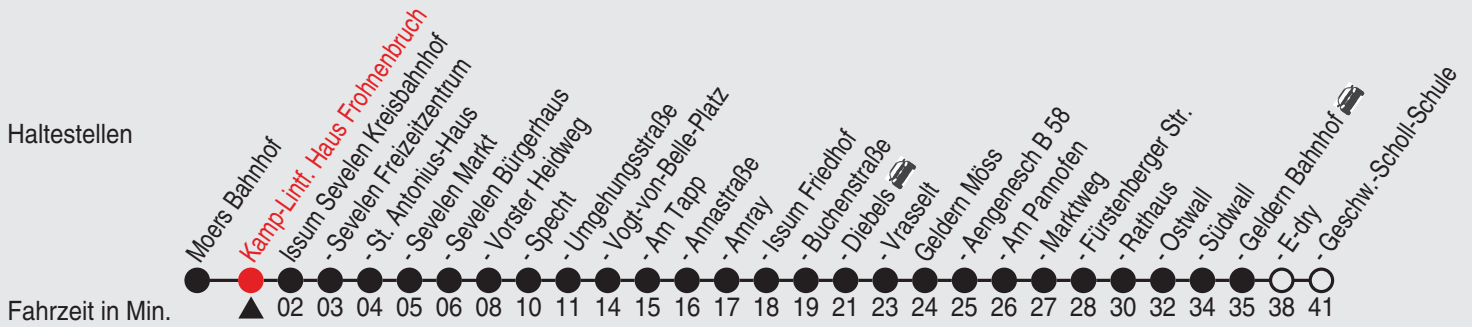

Fahrplan

Gültig ab 06.01.2020

Alle Angaben ohne Gewähr

36431/2 Haus Frohnenbruch 25-32-j20-2-H

32

Richtung: Geldern Geschw.-Scholl-Schule

Uhr	montags - freitags	Uhr	samstags	Uhr	sonn- und feiertags
5	17 ^A 18 ^B	5	18 ^J	5	
6	43 ^A	6		6	
7	17 ^J	7	17 ^J	7	18 ^G
8		8		8	
9	17 ^J	9	17 ^J	9	18 ^G
10		10		10	18 ^J
11	17 ^J	11	17 ^J	11	18 ^J
12		12		12	18 ^J
13	17 ^J 56 ^H	13	17 ^J	13	18 ^J
14		14		14	18 ^J
15	17 ^J	15	17 ^J	15	18 ^J
16		16		16	18 ^J
17	17 ^J	17	18 ^E	17	18 ^J
18		18		18	18 ^J
19	17 ^J	19	18 ^E	19	18 ^J
20	17 ^J	20		20	18 ^J
21	17 ^J	21	18 ^F	21	18 ^J
22		22		22	
23	17 ^C 17 ^D	23	18 ^F	23	18 ^J