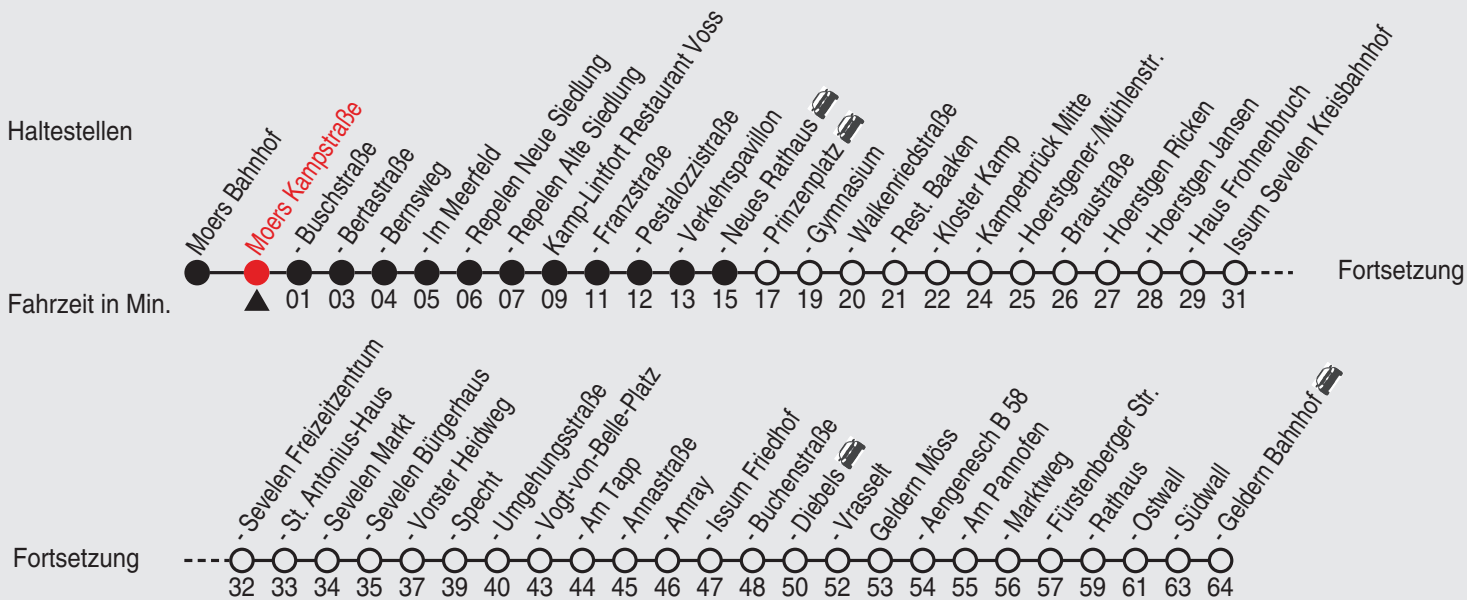

32

Richtung: Geldern Bahnhof

Uhr	montags - freitags	Uhr	samstags	Uhr	sonn- und feiertags
5					
6					
7	45 ^A _B				
8					
9					
10					
11					
12					
13	45 ^A _B				
14	45 ^A				
15					
16					
17					
18					
19					
20					
21					
22					

32

Richtung: Geldern Bahnhof

Uhr	montags - freitags	Uhr	samstags	Uhr	sonn- und feiertags
5					
6					
7	48 ^A _B				
8					
9					
10					
11					
12					
13	48 ^A _B				
14	48 ^A				
15					
16					
17					
18					
19					
20					
21					
22					