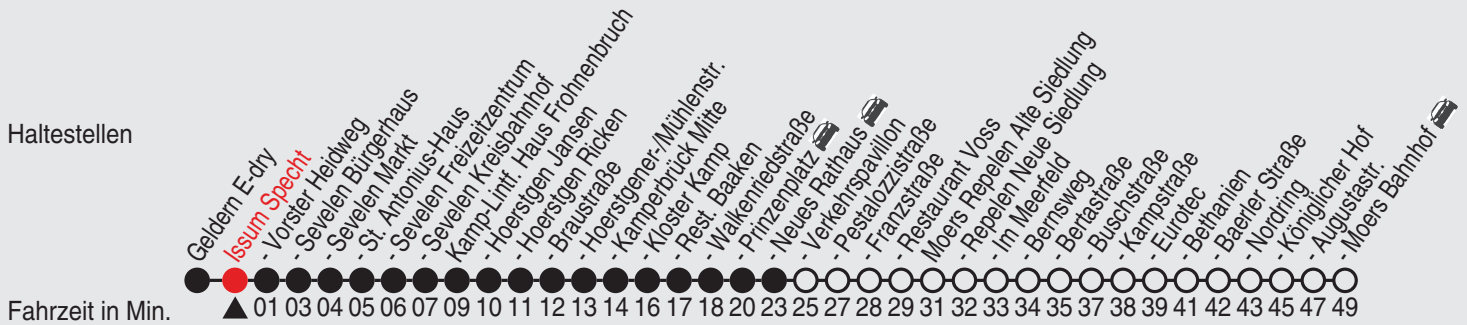

Fahrplan

Gültig ab 06.01.2020

Alle Angaben ohne Gewähr

35448/1 Specht 25-32-j20-2-R

32

Richtung: Moers Bahnhof

Uhr montags - freitags		Uhr samstags		Uhr sonn- und feiertags	
4		4	30 ^F	4	30 ^E _F
5	30 ^A _F 32 ^B _F	5	30 ^F	5	
6		6		6	
7	22 ^B _F 32 ^A _F	7	32 ^F	7	
8		8		8	30 ^E _F
9	32 ^F	9	32 ^F	9	
10		10		10	30 ^F
11	32 ^F	11	32 ^F	11	30 ^F
12		12		12	30 ^F
13	32 ^A _F 39 ^B	13	32 ^F	13	30 ^F
14		14		14	30 ^F
15	32 ^F	15	32 ^F	15	30 ^F
16		16		16	30 ^F
17	32 ^F	17	30 ^C _F	17	30 ^F
18		18		18	30 ^F
19	30 ^A _F 32 ^B _F	19	30 ^C _F	19	30 ^F
20		20	30 ^D _F	20	30 ^F
21	30 ^A _F 32 ^B _F	21		21	30 ^F
22	30 ^A _F 32 ^B _F	22	30 ^D _F	22	30 ^F