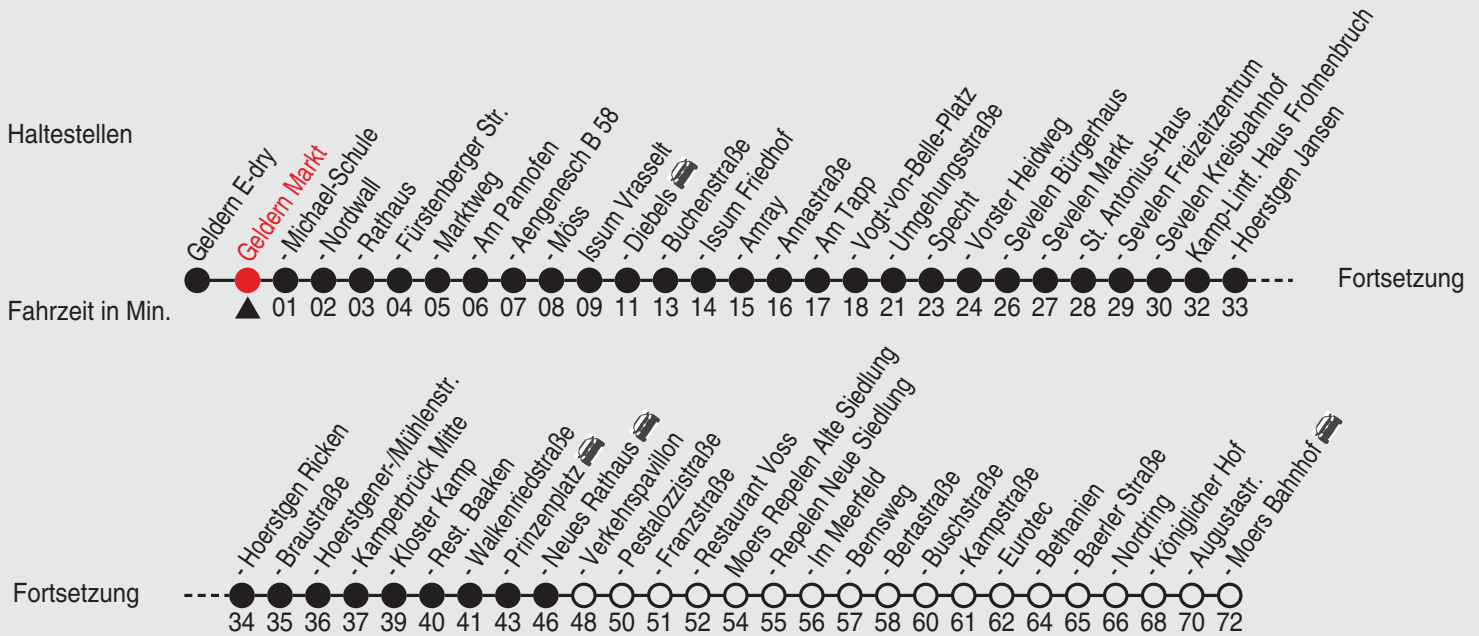

Fahrplan

Gültig ab 06.01.2020

Alle Angaben ohne Gewähr

35424/1 Markt 25-32-j20-2-R

32

Richtung: Moers Bahnhof

Uhr montags - freitags		Uhr samstags		Uhr sonn- und feiertags	
4		4	09^G	4	09^E_G
5	09^G	5	09^G	5	
6	59^A_G	6		6	
7	09^B_G	7	09^G	7	
8		8		8	09^E_G
9	09^G	9	09^G	9	
10		10		10	09^G
11	09^G	11	09^G	11	09^G
12	39^A_F	12		12	09^G
13	09^B_G 16^A	13	09^G	13	09^G
14		14		14	09^G
15	09^G	15	09^G	15	09^G
16		16		16	09^G
17	09^G	17	09^C_G	17	09^G
18		18		18	09^G
19	09^G	19	09^C_G	19	09^G
20		20	09^D_G	20	09^G
21	09^G	21		21	09^G
22	09^G	22	09^D_G	22	09^G

Heiligabend und Silvester wird nach dem Samstagsfahrplan gefahren

A=nur an Schultagen, nicht Rosenmontag B=nur an schulfreien Tagen, auch Rosenmontag C=nicht 24.12. D=nicht 24.12. und 31.12. E=nicht 25.12. und 1.1. F=bis Issum Vogt-von-Belle-Platz G=bis K.-L. Neues Rathaus