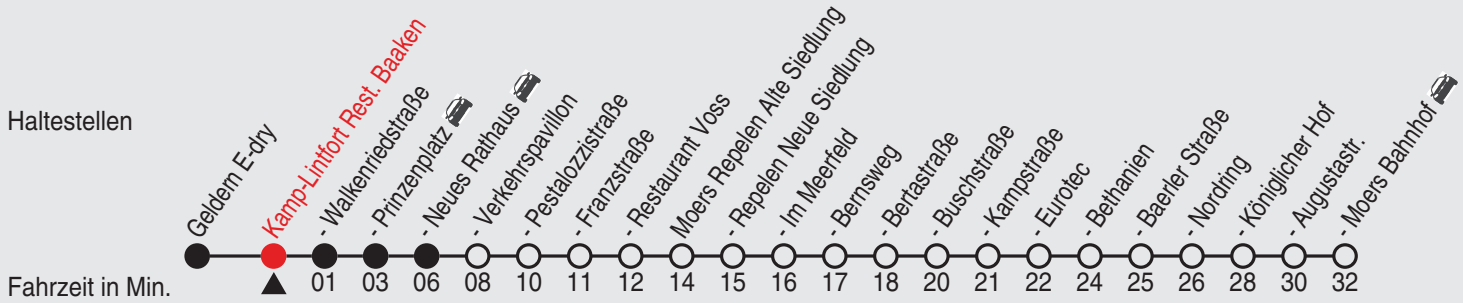

Fahrplan

Gültig ab 06.01.2020

Alle Angaben ohne Gewähr

36425/1 Rest. Baaken 25-32-j20-2-R

32

Richtung: Moers Bahnhof

Haltestellen

Uhr montags - freitags		Uhr samstags		Uhr sonn- und feiertags	
4		4	47^F	4	47^E_F
5	47^A_F 49^B_F	5	47^F	5	
6		6		6	
7	15^B 39^B_F 49^A_F	7	49^F	7	
8		8		8	47^E_F
9	49^F	9	49^F	9	
10		10		10	47^F
11	49^F	11	49^F	11	47^F
12		12		12	47^F
13	49^A_F 56^B	13	49^F	13	47^F
14		14		14	47^F
15	49^F	15	49^F	15	47^F
16		16		16	47^F
17	49^F	17	47^C_F	17	47^F
18		18		18	47^F
19	47^A_F 49^B_F	19	47^C_F	19	47^F
20		20	47^D_F	20	47^F
21	47^A_F 49^B_F	21		21	47^F
22	47^A_F 49^B_F	22	47^D_F	22	47^F

Heiligabend und Silvester wird nach dem Samstagsfahrplan gefahren

A=nur an schulfreien Tagen, auch Rosenmontag B=nur an Schultagen, nicht Rosenmontag C=nicht 24.12. D=nicht 24.12. und 31.12. E=nicht 25.12. und 1.1. F=bis K.-L. Neues Rathaus