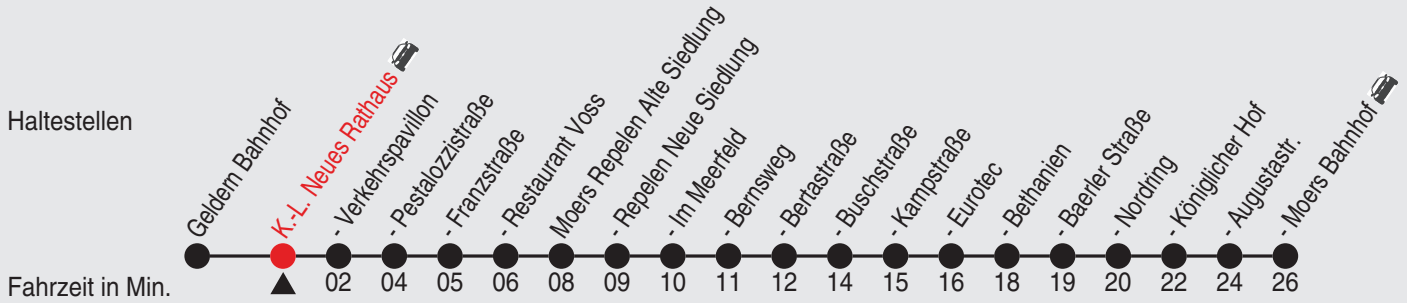

Fahrplan

Gültig ab 06.01.2020

Alle Angaben ohne Gewähr

36938/3 Neues Rathaus 25-32-j20-2-R

32

Richtung: Moers Bahnhof

Uhr	montags - freitags	Uhr	samstags	Uhr	sonn- und feiertags
5					
6					
7	21^A				
8					
9					
10					
11					
12					
13					
14	02^A				
15					
16					
17					
18					
19					
20					
21					
22					

Heiligabend und Silvester wird nach dem Samstagsfahrplan gefahren

A=nur an Schultagen, nicht Rosenmontag