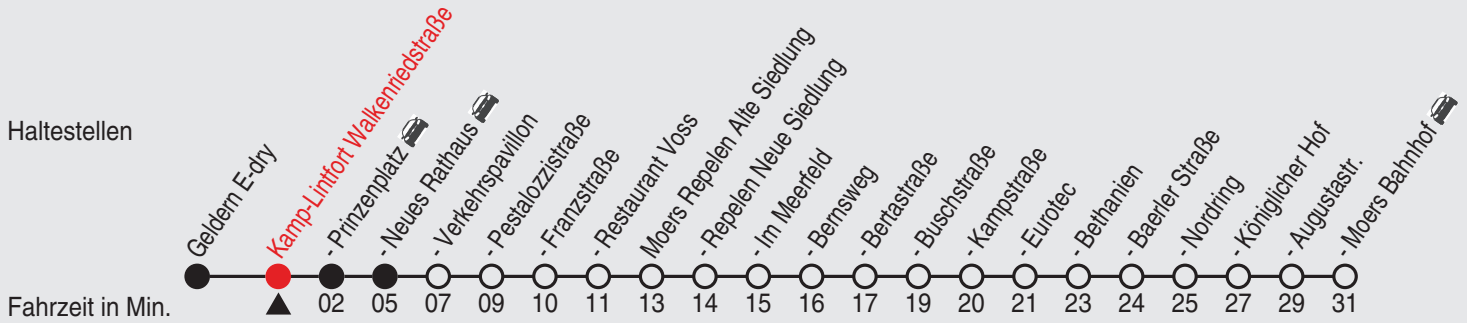

Fahrplan

Gültig ab 06.01.2020

Alle Angaben ohne Gewähr

36949/1 Walkenriedstraße 25-32-j20-2-R

32

Richtung: Moers Bahnhof

Uhr montags - freitags		Uhr samstags		Uhr sonn- und feiertags	
4		4	48 ^F	4	48 ^E _F
5	48 ^A _F 50 ^B _F	5	48 ^F	5	
6		6		6	
7	16 ^B 40 ^B _F 50 ^A _F	7	50 ^F	7	
8		8		8	48 ^E _F
9	50 ^F	9	50 ^F	9	
10		10		10	48 ^F
11	50 ^F	11	50 ^F	11	48 ^F
12		12		12	48 ^F
13	50 ^A _F 57 ^B	13	50 ^F	13	48 ^F
14		14		14	48 ^F
15	50 ^F	15	50 ^F	15	48 ^F
16		16		16	48 ^F
17	50 ^F	17	48 ^C _F	17	48 ^F
18		18		18	48 ^F
19	48 ^A _F 50 ^B _F	19	48 ^C _F	19	48 ^F
20		20	48 ^D _F	20	48 ^F
21	48 ^A _F 50 ^B _F	21		21	48 ^F
22	48 ^A _F 50 ^B _F	22	48 ^D _F	22	48 ^F