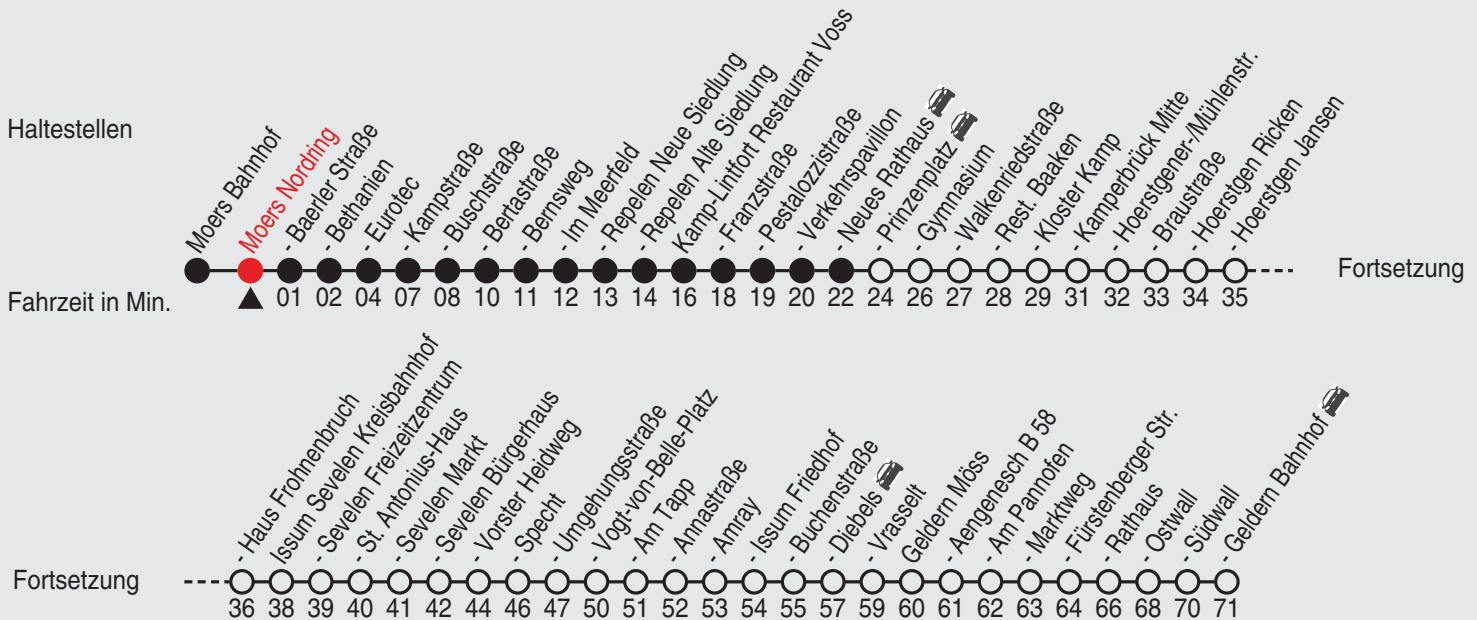

Heiligabend und Silvester wird nach dem Samstagsfahrplan gefahren

A=nur an Schultagen, nicht Rosenmontag

B=bis K.-L. Neues Rathaus

Fahrplan

Gültig ab 06.01.2020

Alle Angaben ohne Gewähr

36471/2 Nordring 25-32-j20-2-H

32

Richtung: Geldern Bahnhof

Uhr	montags - freitags	Uhr	samstags	Uhr	sonn- und feiertags
5					
6					
7	41 ^A _B				
8					
9					
10					
11					
12					
13	41 ^A _B				
14	41 ^A				
15					
16					
17					
18					
19					
20					
21					
22					