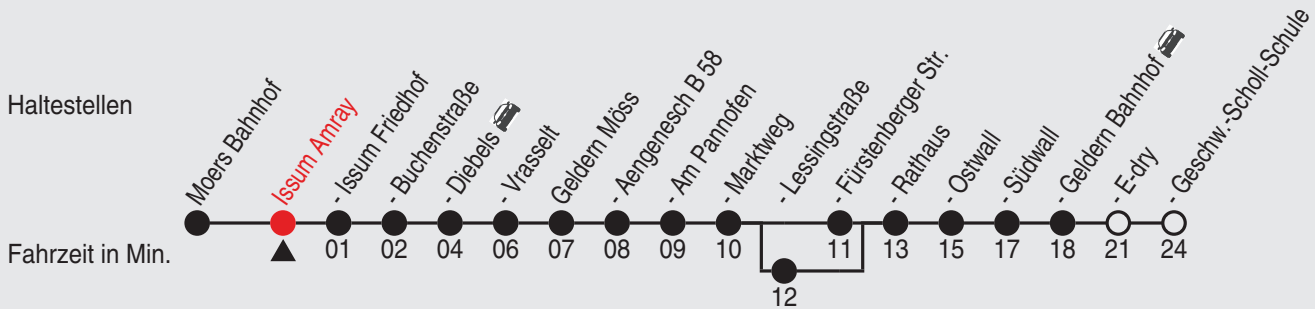

Fahrplan

Gültig ab 06.01.2020

Alle Angaben ohne Gewähr

35484/2 Amray 25-32-j20-2-H

32

Richtung: Geldern Geschw.-Scholl-Schule

Uhr montags - freitags		Uhr samstags		Uhr sonn- und feiertags	
5	34 ^A 35 ^B	5	35 ^J	5	
6		6		6	
7	00 ^A 07 ^L 34 ^J	7	34 ^J	7	35 ^G
8	05 ^A	8		8	
9	34 ^J	9	34 ^J	9	35 ^G
10		10		10	35 ^J
11	34 ^J	11	34 ^J	11	35 ^J
12		12		12	35 ^J
13	34 ^J	13	34 ^J	13	35 ^J
14	13 ^H	14		14	35 ^J
15	34 ^J	15	34 ^J	15	35 ^J
16		16		16	35 ^J
17	34 ^J	17	35 ^E	17	35 ^J
18		18		18	35 ^J
19	34 ^J	19	35 ^E	19	35 ^J
20	34 ^J	20		20	35 ^J
21	34 ^J	21	35 ^F	21	35 ^J
22		22		22	
23	34 ^C 34 ^D	23	35 ^F	23	35 ^J