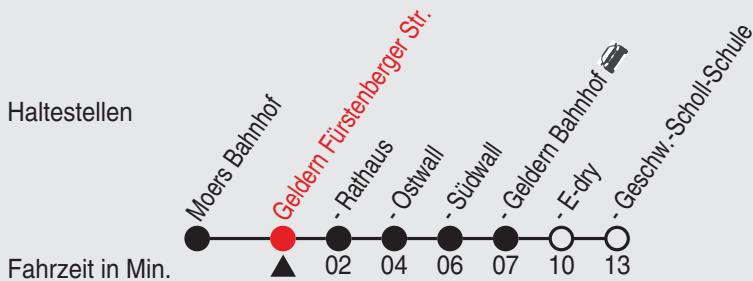

Fahrplan

Gültig ab 06.01.2020

Alle Angaben ohne Gewähr

35425/2 Fürstenberger Str. 25-32-j20-2-H

32

Richtung: Geldern Geschw.-Scholl-Schule

Haltestellen

Uhr montags - freitags		Uhr samstags		Uhr sonn- und feiertags	
5	45^A_H 46^B_H	5	46^H	5	
6		6		6	
7	11^A 45^H	7	45^H	7	46^G_H
8	16^A_H	8		8	
9	45^H	9	45^H	9	46^G_H
10		10		10	46^H
11	45^H	11	45^H	11	46^H
12		12		12	46^H
13	45^H	13	45^H	13	46^H
14		14		14	46^H
15	45^H	15	45^H	15	46^H
16		16		16	46^H
17	45^H	17	46^E_H	17	46^H
18		18		18	46^H
19	45^H	19	46^E_H	19	46^H
20	45^H	20		20	46^H
21	45^H	21	46^F_H	21	46^H
22		22		22	
23	45^C_H 45^D_J	23	46^F_J	23	46^H

Heiligabend und Silvester wird nach dem Samstagsfahrplan gefahren

A=nur an Schultagen, nicht Rosenmontag C=nicht freitags D=nur freitags E=nicht 24.12. F=nicht 24.12. und 31.12. G=nicht 25.12. und 1.1. H=bis Geldern Bahnhof J=bis Geldern E-dry
B=nur an schulfreien Tagen, auch Rosenmontag