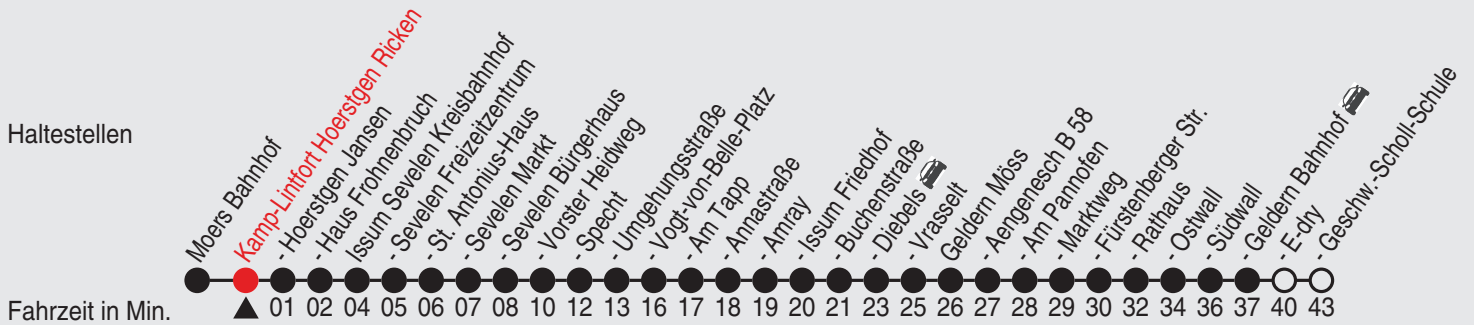

Fahrplan

Gültig ab 06.01.2020

Alle Angaben ohne Gewähr

36473/2 Hoerstgen Ricken 25-32-j20-2-H

32

Richtung: Geldern Geschw.-Scholl-Schule

Uhr montags - freitags		Uhr samstags		Uhr sonn- und feiertags	
5	15 ^A _K 16 ^B _K	5	16 ^K	5	
6	41 ^A	6		6	
7	15 ^K	7	15 ^K	7	16 ^G _K
8		8		8	
9	15 ^K	9	15 ^K	9	16 ^G _K
10		10		10	16 ^K
11	15 ^K	11	15 ^K	11	16 ^K
12		12		12	16 ^K
13	15 ^K 54 ^A _J	13	15 ^K	13	16 ^K
14	47 ^A _H	14		14	16 ^K
15	15 ^K	15	15 ^K	15	16 ^K
16		16		16	16 ^K
17	15 ^K	17	16 ^E _K	17	16 ^K
18		18		18	16 ^K
19	15 ^K	19	16 ^E _K	19	16 ^K
20	15 ^K	20		20	16 ^K
21	15 ^K	21	16 ^F _K	21	16 ^K
22		22		22	
23	15 ^C _K 15 ^D _L	23	16 ^F _L	23	16 ^K