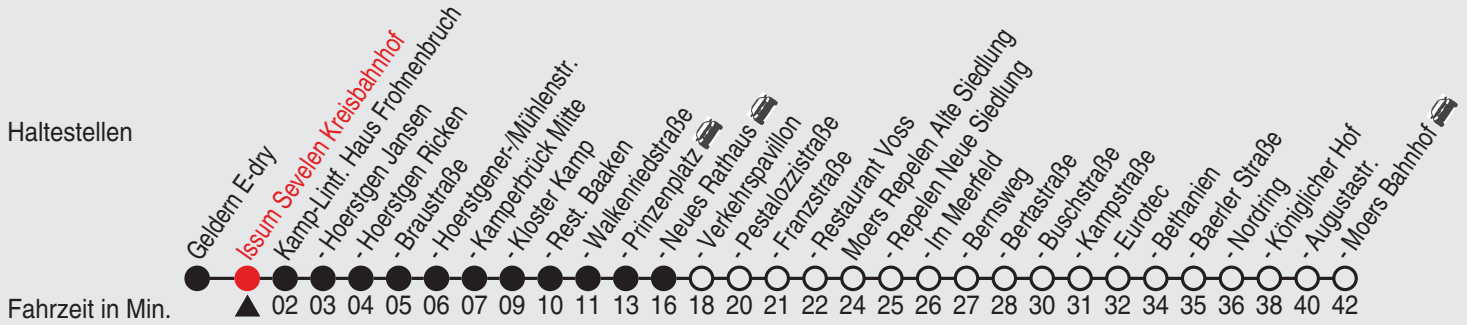

Fahrplan

Gültig ab 06.01.2020

Alle Angaben ohne Gewähr

35444/1 Sevelen Kreisbahnhof 25-32-j20-2-R

32

Richtung: Moers Bahnhof

Uhr montags - freitags		Uhr samstags		Uhr sonn- und feiertags	
4		4	37^F	4	37^E_F
5	37^A_F 39^B_F	5	37^F	5	
6		6		6	
7	29^B_F 39^A_F	7	39^F	7	
8		8		8	37^E_F
9	39^F	9	39^F	9	
10		10		10	37^F
11	39^F	11	39^F	11	37^F
12		12		12	37^F
13	39^A_F 46^B	13	39^F	13	37^F
14		14		14	37^F
15	39^F	15	39^F	15	37^F
16		16		16	37^F
17	39^F	17	37^C_F	17	37^F
18		18		18	37^F
19	37^A_F 39^B_F	19	37^C_F	19	37^F
20		20	37^D_F	20	37^F
21	37^A_F 39^B_F	21		21	37^F
22	37^A_F 39^B_F	22	37^D_F	22	37^F

Heiligabend und Silvester wird nach dem Samstagsfahrplan gefahren

A=nur an schulfreien Tagen, auch Rosenmontag B=nur an Schultagen, nicht Rosenmontag C=nicht 24.12. D=nicht 24.12. und 31.12. E=nicht 25.12. und 1.1. F=bis K.-L. Neues Rathaus