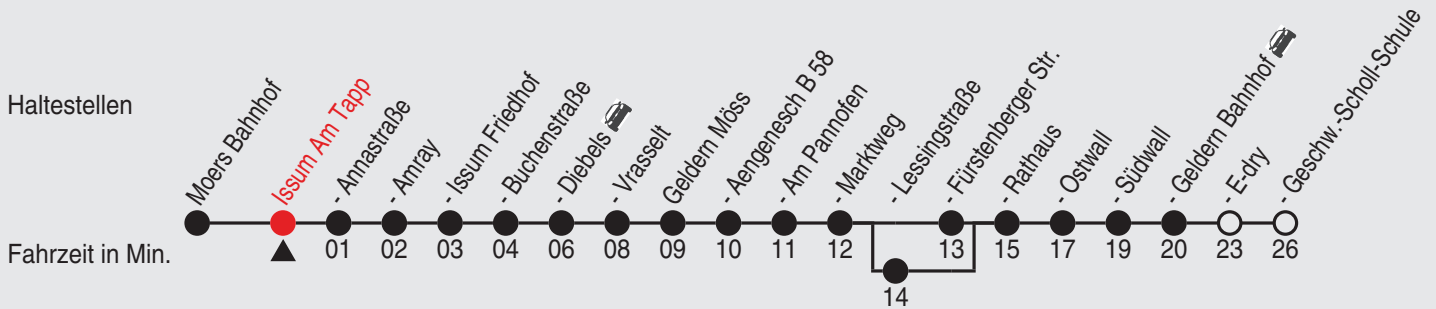

Fahrplan

Gültig ab 06.01.2020

Alle Angaben ohne Gewähr

35482/2 Am Tapp 25-32-j20-2-H

32

Richtung: Geldern Geschw.-Scholl-Schule

Uhr montags - freitags			Uhr samstags		Uhr sonn- und feiertags	
5	32 ^A _J	33 ^B _J	5	33 ^J	5	
6	58 ^A		6		6	
7	05 ^{A,L} _J	32 ^J	7	32 ^J	7	33 ^G _J
8	03 ^A _J		8		8	
9	32 ^J		9	32 ^J	9	33 ^G _J
10			10		10	33 ^J
11	32 ^J		11	32 ^J	11	33 ^J
12			12		12	33 ^J
13	32 ^J		13	32 ^J	13	33 ^J
14	11 ^A _H		14		14	33 ^J
15	32 ^J		15	32 ^J	15	33 ^J
16			16		16	33 ^J
17	32 ^J		17	33 ^E _J	17	33 ^J
18			18		18	33 ^J
19	32 ^J		19	33 ^E _J	19	33 ^J
20	32 ^J		20		20	33 ^J
21	32 ^J		21	33 ^F _J	21	33 ^J
22			22		22	
23	32 ^C _J	32 ^D _K	23	33 ^F _K	23	33 ^J