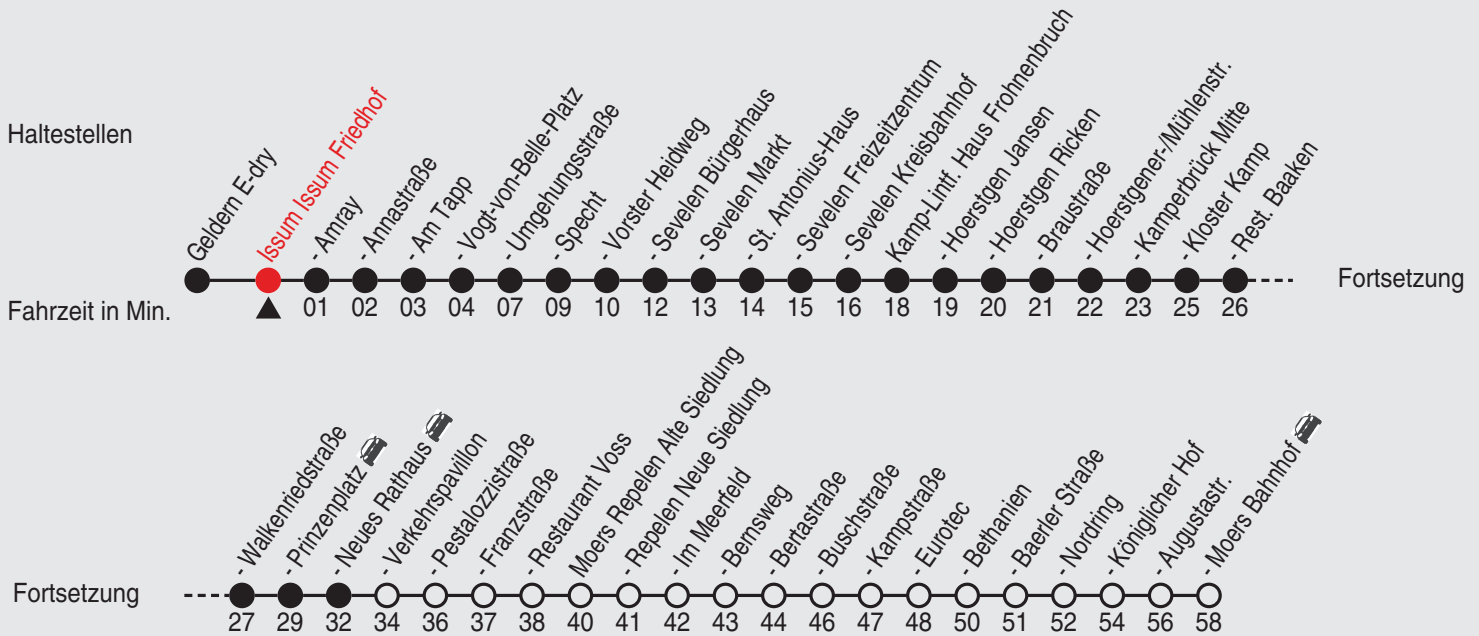

Fahrplan

Gültig ab 06.01.2020

Alle Angaben ohne Gewähr

35485/1 Issum Friedhof 25-32-j20-2-R

32

Richtung: Moers Bahnhof

Uhr	montags - freitags
4	
5	23 ^G
6	
7	13 ^A _G 23 ^B _G
8	
9	23 ^G
10	
11	23 ^G
12	53 ^A _F
13	23 ^B _G 30 ^A
14	
15	23 ^G
16	
17	23 ^G
18	
19	23 ^G
20	
21	23 ^G
22	23 ^G