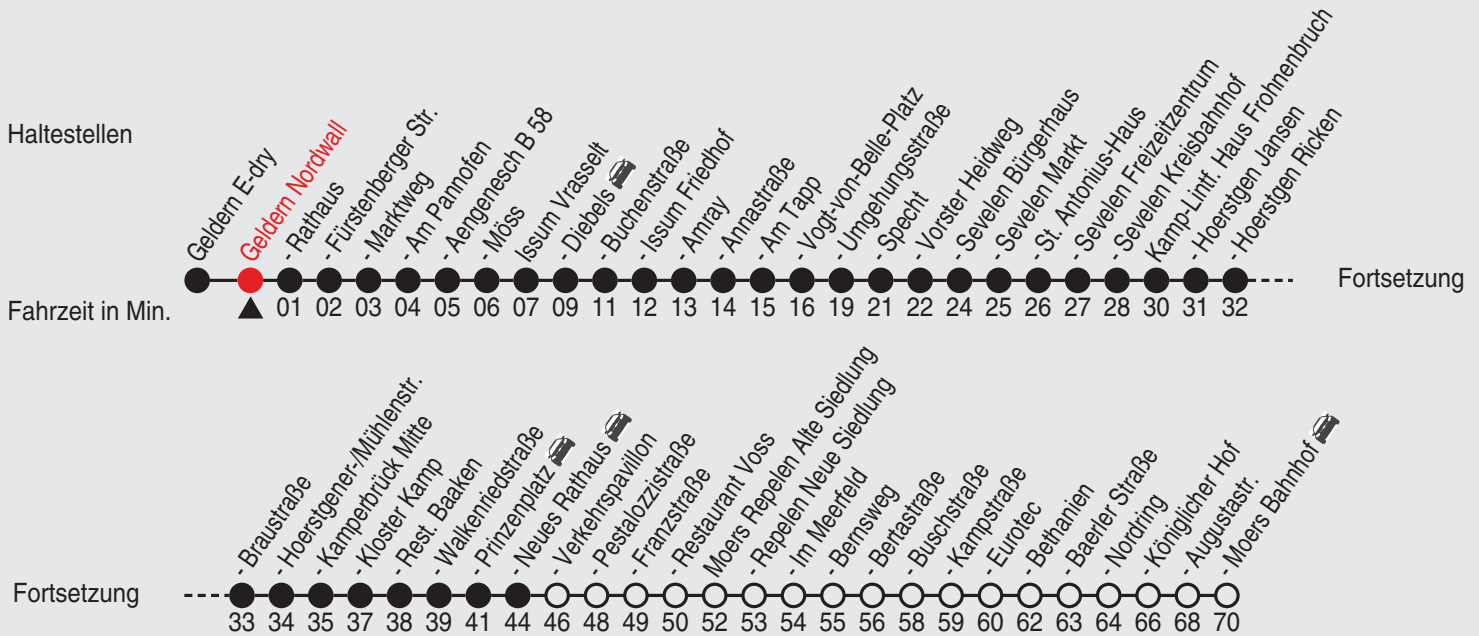

Fahrplan

Gültig ab 06.01.2020

Alle Angaben ohne Gewähr

35460/1 Nordwall 25-32-j20-2-R

32

Richtung: Moers Bahnhof

Uhr montags - freitags

4	
5	11^G
6	
7	01^A_G 11^B_G
8	
9	11^G
10	
11	11^G
12	41^A_F
13	11^B_G 18^A
14	
15	11^G
16	
17	11^G
18	
19	11^G
20	
21	11^G
22	11^G

Uhr samstags

4	11^G
5	11^G
6	
7	11^G
8	
9	11^G
10	
11	11^G
12	
13	11^G
14	
15	11^G
16	
17	11^C_G
18	
19	11^C_G
20	11^D_G
21	
22	11^D_G

Uhr sonn- und feiertags

4	11^E_G
5	
6	
7	
8	11^E_G
9	
10	11^G
11	11^G
12	11^G
13	11^G
14	11^G
15	11^G
16	11^G
17	11^G
18	11^G
19	11^G
20	11^G
21	11^G
22	11^G

Heiligabend und Silvester wird nach dem Samstagfahrplan gefahren

A=nur an Schultagen, nicht Rosenmontag B=nur an schulfreien Tagen, auch Rosenmontag C=nicht 24.12. D=nicht 24.12. und 31.12. E=nicht 25.12. und 1.1. F=bis Issum Vogt-von-Belle-Platz G=bis K.-L. Neues Rathaus