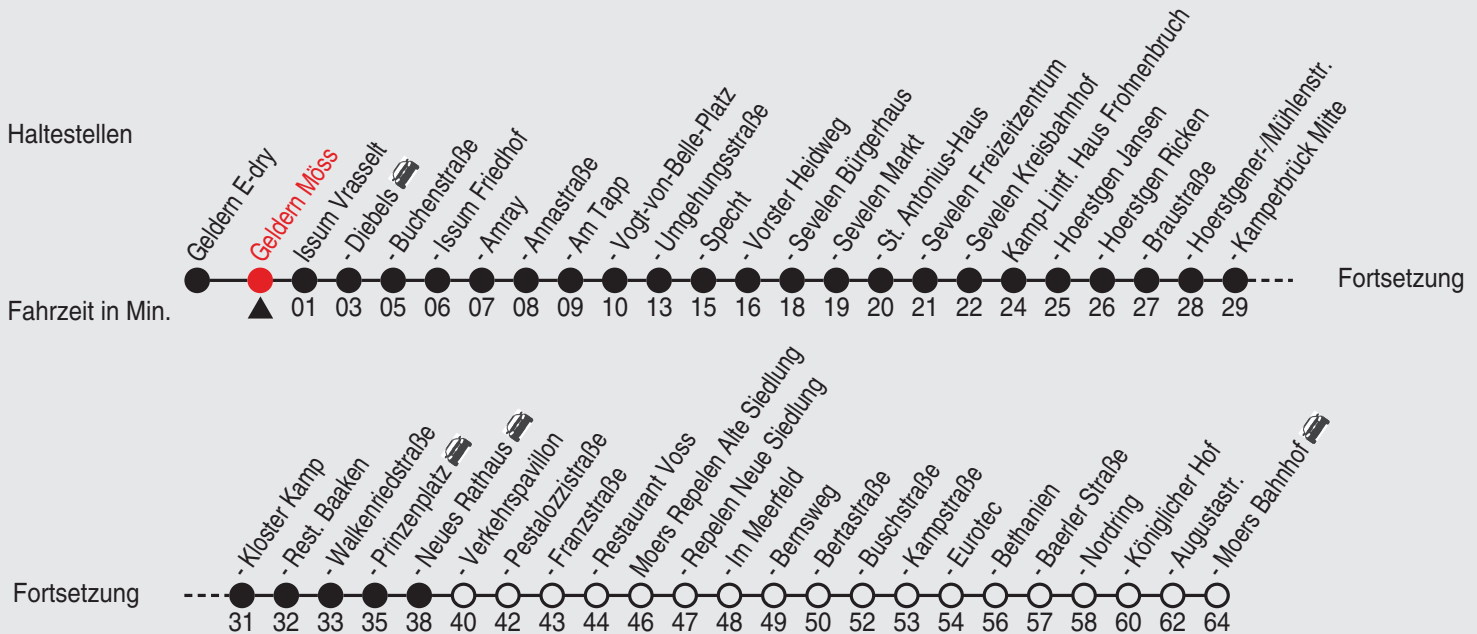

Fahrplan

Gültig ab 06.01.2020

Alle Angaben ohne Gewähr

35452/1 Möss 25-32-j20-2-R

32

Richtung: Moers Bahnhof

Uhr montags - freitags

4	
5	17^G
6	
7	07^A_G 17^B_G
8	
9	17^G
10	
11	17^G
12	47^A_F
13	17^B_G 24^A
14	
15	17^G
16	
17	17^G
18	
19	17^G
20	
21	17^G
22	17^G

Uhr samstags

4	17^G
5	17^G
6	
7	17^G
8	
9	17^G
10	
11	17^G
12	
13	17^G
14	
15	17^G
16	
17	17^C_G
18	
19	17^C_G
20	17^D_G
21	
22	17^D_G

Uhr sonn- und feiertags

4	17^E_G
5	
6	
7	
8	17^E_G
9	
10	17^G
11	17^G
12	17^G
13	17^G
14	17^G
15	17^G
16	17^G
17	17^G
18	17^G
19	17^G
20	17^G
21	17^G
22	17^G

Heiligabend und Silvester wird nach dem Samstagsfahrplan gefahren

A=nur an Schultagen, nicht Rosenmontag B=nur an schulfreien Tagen, auch Rosenmontag C=nicht 24.12. D=nicht 24.12. und 31.12. E=nicht 25.12. und 1.1. F=bis Issum Vogt-von-Belle-Platz G=bis K.-L. Neues Rathaus