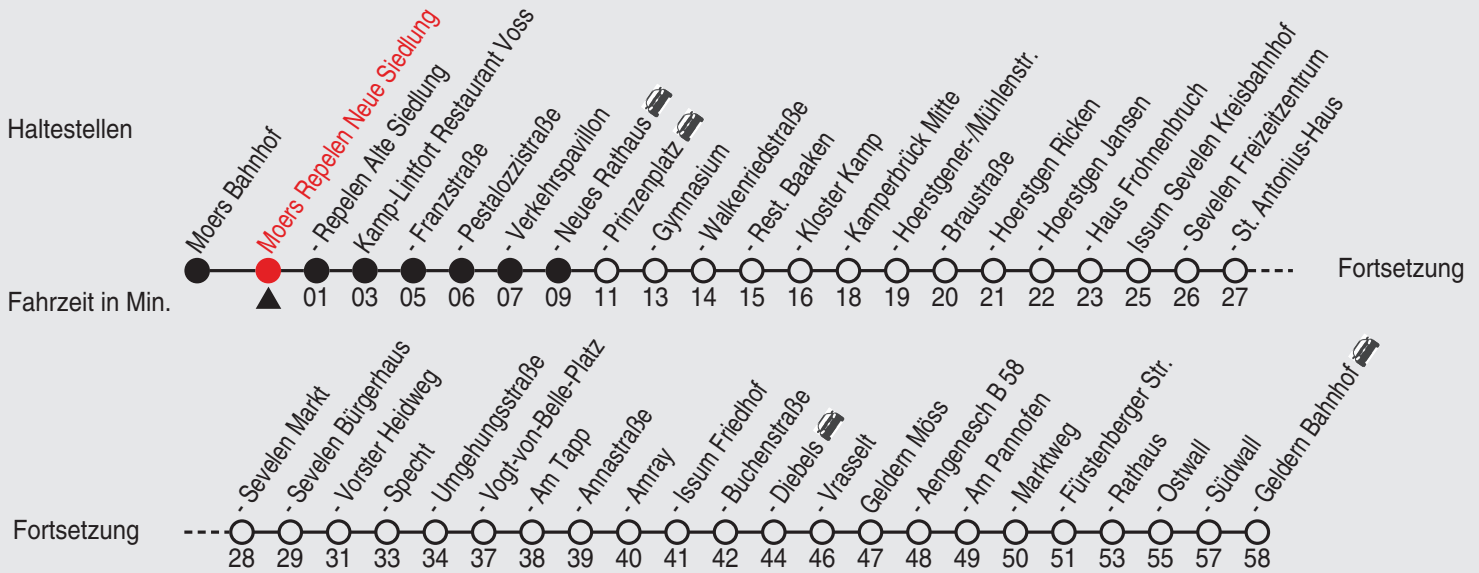

Fahrplan

Gültig ab 06.01.2020

Alle Angaben ohne Gewähr

36417/2 Repelen Neue Siedlung 25-32-j20-2-H

32

Richtung: Geldern Bahnhof

Uhr montags - freitags

5	
6	
7	54^A_B
8	
9	
10	
11	
12	
13	54^A_B
14	54^A
15	
16	
17	
18	
19	
20	
21	
22	

Uhr samstags

Uhr sonn- und feiertags

Heiligabend und Silvester wird nach dem Samstagsfahrplan gefahren

A=nur an Schultagen, nicht Rosenmontag

B=bis K.-L. Neues Rathaus