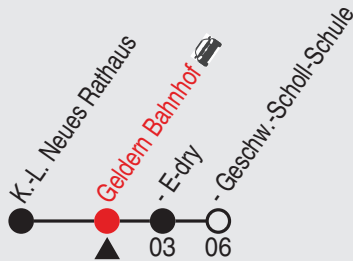

Fahrplan

Gültig ab 06.01.2020

Alle Angaben ohne Gewähr

36117/1 Geldern Bahnhof 25-32-j20-2-H

32

Richtung: Geldern Geschw.-Scholl-Schule

Haltestellen

Fahrzeit in Min.