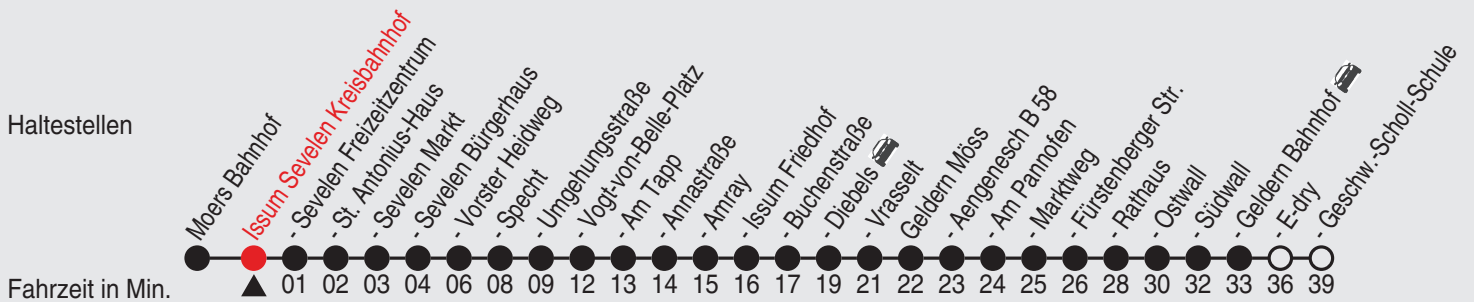

Fahrplan

Gültig ab 06.01.2020

Alle Angaben ohne Gewähr

35444/2 Sevelen Kreisbahnhof 25-32-j20-2-H

32

Richtung: Geldern Geschw.-Scholl-Schule

Uhr	montags - freitags	Uhr	samstags	Uhr	sonn- und feiertags
5	19 ^A 20 ^B	5	20 ^J	5	
6	45 ^A	6		6	
7	19 ^J	7	19 ^J	7	20 ^G
8		8		8	
9	19 ^J	9	19 ^J	9	20 ^G
10		10		10	20 ^J
11	19 ^J	11	19 ^J	11	20 ^J
12		12		12	20 ^J
13	19 ^J 58 ^H	13	19 ^J	13	20 ^J
14		14		14	20 ^J
15	19 ^J	15	19 ^J	15	20 ^J
16		16		16	20 ^J
17	19 ^J	17	20 ^E	17	20 ^J
18		18		18	20 ^J
19	19 ^J	19	20 ^E	19	20 ^J
20	19 ^J	20		20	20 ^J
21	19 ^J	21	20 ^F	21	20 ^J
22		22		22	
23	19 ^C 19 ^D	23	20 ^F	23	20 ^J