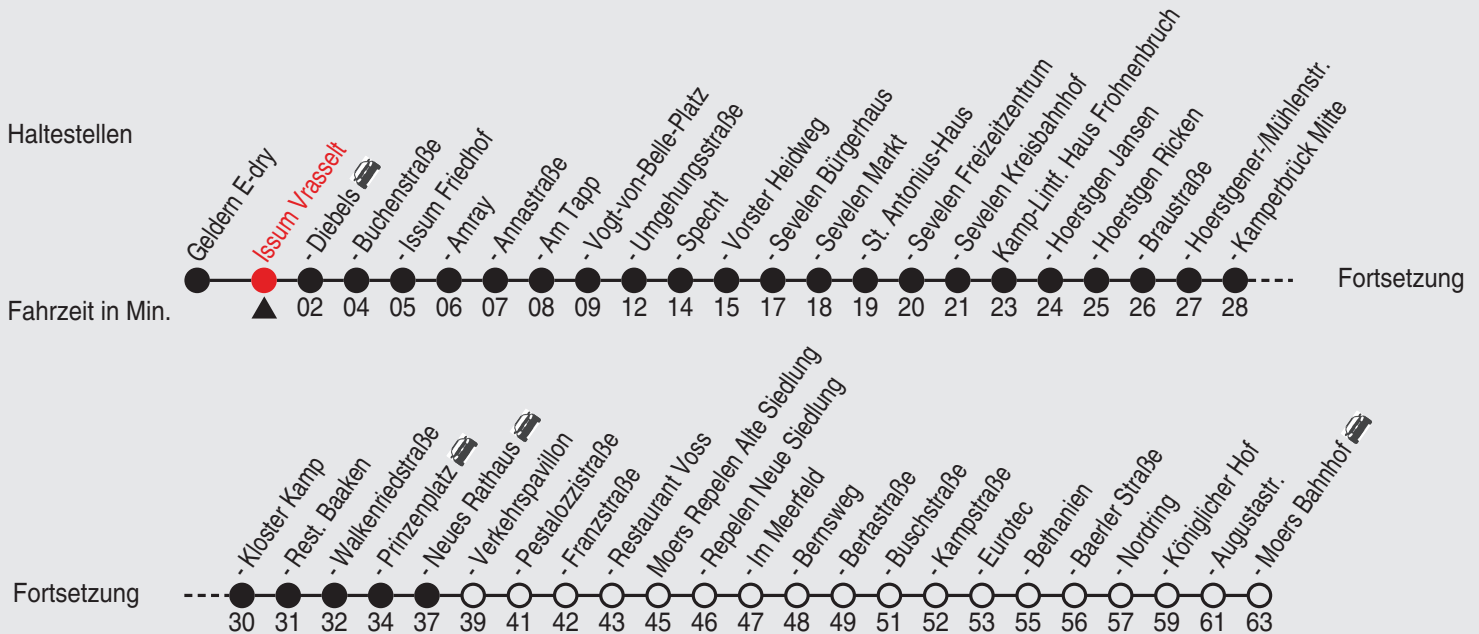

Fahrplan

Gültig ab 06.01.2020

Alle Angaben ohne Gewähr

35454/1 Vrssett 25-32-j20-2-R

32

Richtung: Moers Bahnhof

Uhr montags - freitags

4	
5	18^G
6	
7	08^A_G 18^B_G
8	
9	18^G
10	
11	18^G
12	48^A_F
13	18^B_G 25^A
14	
15	18^G
16	
17	18^G
18	
19	18^G
20	
21	18^G
22	18^G

Uhr samstags

4	18^G
5	18^G
6	
7	18^G
8	
9	18^G
10	
11	18^G
12	
13	18^G
14	
15	18^G
16	
17	18^C_G
18	
19	18^C_G
20	18^D_G
21	
22	18^D_G

Uhr sonn- und feiertags

4	18^E_G
5	
6	
7	
8	18^E_G
9	
10	18^G
11	18^G
12	18^G
13	18^G
14	18^G
15	18^G
16	18^G
17	18^G
18	18^G
19	18^G
20	18^G
21	18^G
22	18^G

Heiligabend und Silvester wird nach dem Samstagsfahrplan gefahren

A=nur an Schultagen, nicht Rosenmontag B=nur an schulfreien Tagen, auch Rosenmontag C=nicht 24.12. D=nicht 24.12. und 31.12. E=nicht 25.12. und 1.1. F=bis Issum Vogt-von-Belle-Platz G=bis K.-L. Neues Rathaus