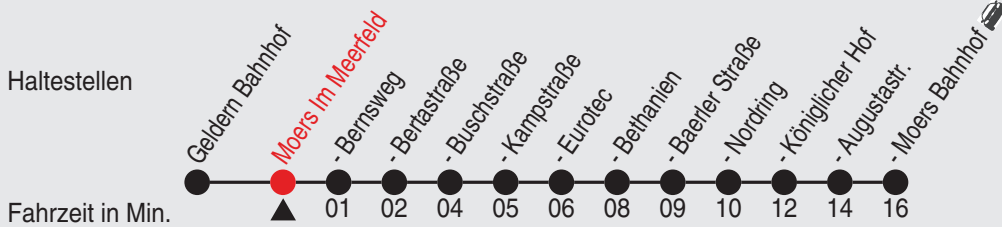

A=nur an Schultagen, nicht Rosenmontag

Fahrplan

Gültig ab 06.01.2020

Alle Angaben ohne Gewähr

36416/1 Im Meerfeld 25-32-j20-2-R

32

Richtung: Moers Bahnhof

Uhr montags - freitags