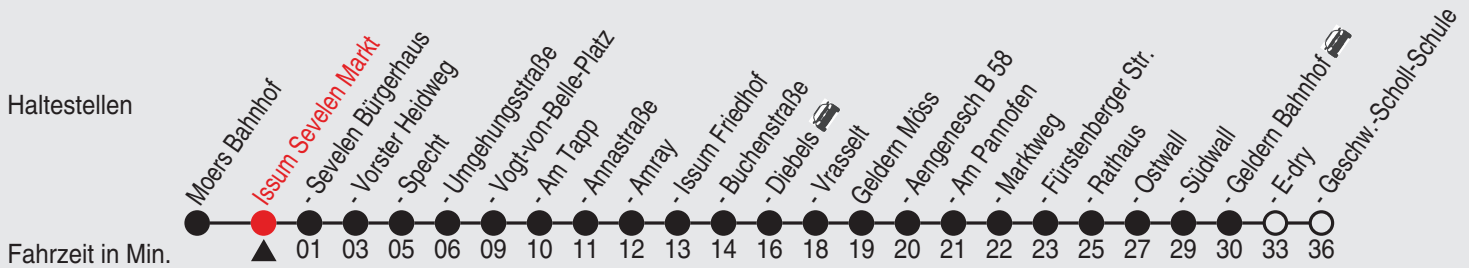

Fahrplan

Gültig ab 06.01.2020

Alle Angaben ohne Gewähr

35638/1 Sevelen Markt 25-32-j20-2-H

32

Richtung: Geldern Geschw.-Scholl-Schule

Uhr montags - freitags		Uhr samstags		Uhr sonn- und feiertags	
5	22 ^A 23 ^B	5	23 ^J	5	
6	48 ^A	6		6	
7	22 ^J	7	22 ^J	7	23 ^G
8		8		8	
9	22 ^J	9	22 ^J	9	23 ^G
10		10		10	23 ^J
11	22 ^J	11	22 ^J	11	23 ^J
12		12		12	23 ^J
13	22 ^J	13	22 ^J	13	23 ^J
14	01 ^A _H	14		14	23 ^J
15	22 ^J	15	22 ^J	15	23 ^J
16		16		16	23 ^J
17	22 ^J	17	23 ^E _J	17	23 ^J
18		18		18	23 ^J
19	22 ^J	19	23 ^E _J	19	23 ^J
20	22 ^J	20		20	23 ^J
21	22 ^J	21	23 ^F _J	21	23 ^J
22		22		22	
23	22 ^C _J 22 ^D _K	23	23 ^F _K	23	23 ^J