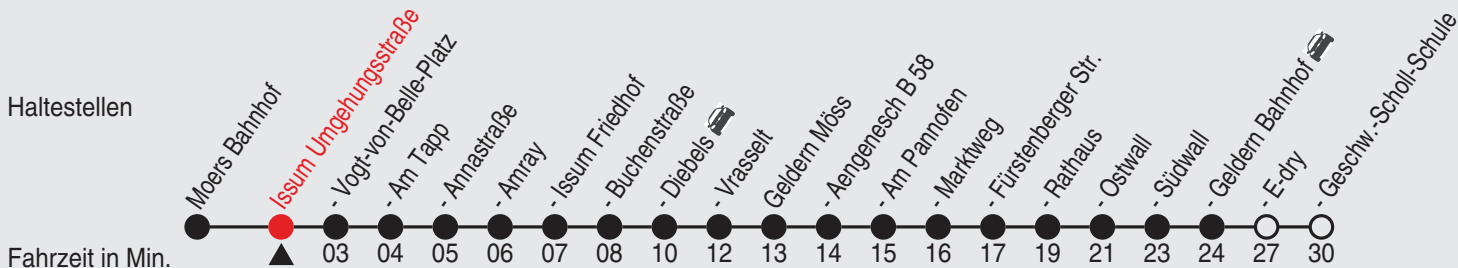

Fahrplan

Gültig ab 06.01.2020

Alle Angaben ohne Gewähr

35449/2 Umgehungsstraße 25-32-j20-2-H

32

Richtung: Geldern Geschw.-Scholl-Schule

Uhr montags - freitags		Uhr samstags		Uhr sonn- und feiertags	
5	28 ^A 29 ^B	5	29 ^J	5	
6	54 ^A	6		6	
7	28 ^J	7	28 ^J	7	29 ^G
8		8		8	
9	28 ^J	9	28 ^J	9	29 ^G
10		10		10	29 ^J
11	28 ^J	11	28 ^J	11	29 ^J
12		12		12	29 ^J
13	28 ^J	13	28 ^J	13	29 ^J
14	07 ^A _H	14		14	29 ^J
15	28 ^J	15	28 ^J	15	29 ^J
16		16		16	29 ^J
17	28 ^J	17	29 ^E _J	17	29 ^J
18		18		18	29 ^J
19	28 ^J	19	29 ^E _J	19	29 ^J
20	28 ^J	20		20	29 ^J
21	28 ^J	21	29 ^F _J	21	29 ^J
22		22		22	
23	28 ^C _J 28 ^D _K	23	29 ^F _K	23	29 ^J