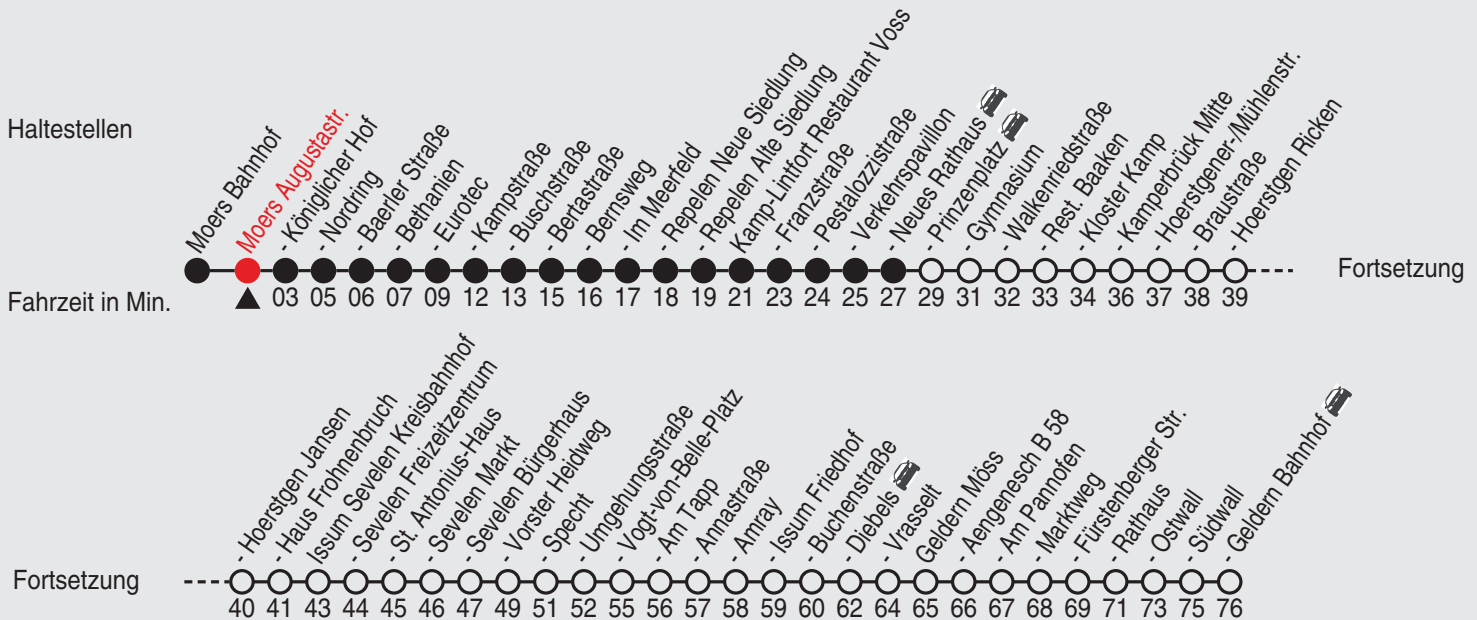

Heiligabend und Silvester wird nach dem Samstagsfahrplan gefahren

A=nur an Schultagen, nicht Rosenmontag

B=bis K.-L. Neues Rathaus

Fahrplan

Gültig ab 06.01.2020

Alle Angaben ohne Gewähr

36299/2 Augustastr. 25-32-j20-2-H

32

Richtung: Geldern Bahnhof

Uhr	montags - freitags	Uhr	samstags	Uhr	sonn- und feiertags
5					
6					
7	36 ^A _B				
8					
9					
10					
11					
12					
13	36 ^A _B				
14	36 ^A				
15					
16					
17					
18					
19					
20					
21					
22					