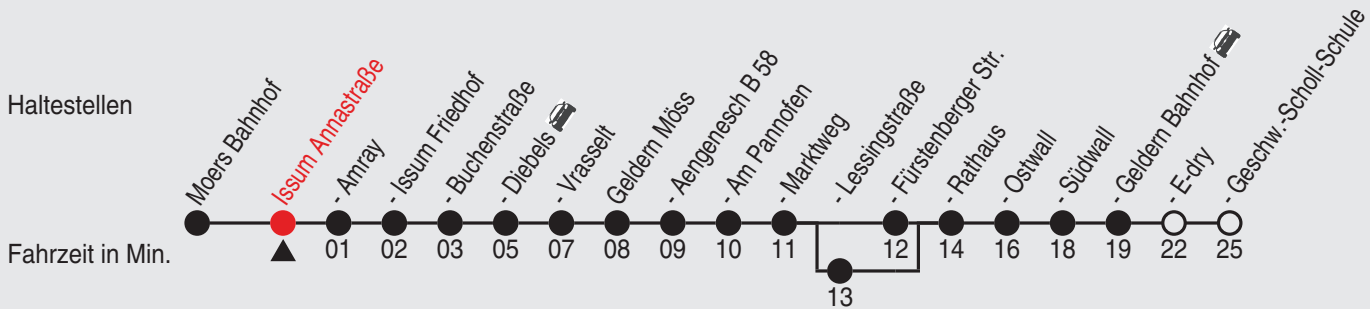

Fahrplan

Gültig ab 06.01.2020

Alle Angaben ohne Gewähr

35483/2 Annastraße 25-32-j20-2-H

32

Richtung: Geldern Geschw.-Scholl-Schule

Uhr montags - freitags

5	33 ^A _J	34 ^B _J
6	59 ^A	
7	06 ^{A,L} _J	33 ^J
8	04 ^A _J	
9	33 ^J	
10		
11	33 ^J	
12		
13	33 ^J	
14	12 ^{A,H}	
15	33 ^J	
16		
17	33 ^J	
18		
19	33 ^J	
20	33 ^J	
21	33 ^J	
22		
23	33 ^C _J	33 ^D _K