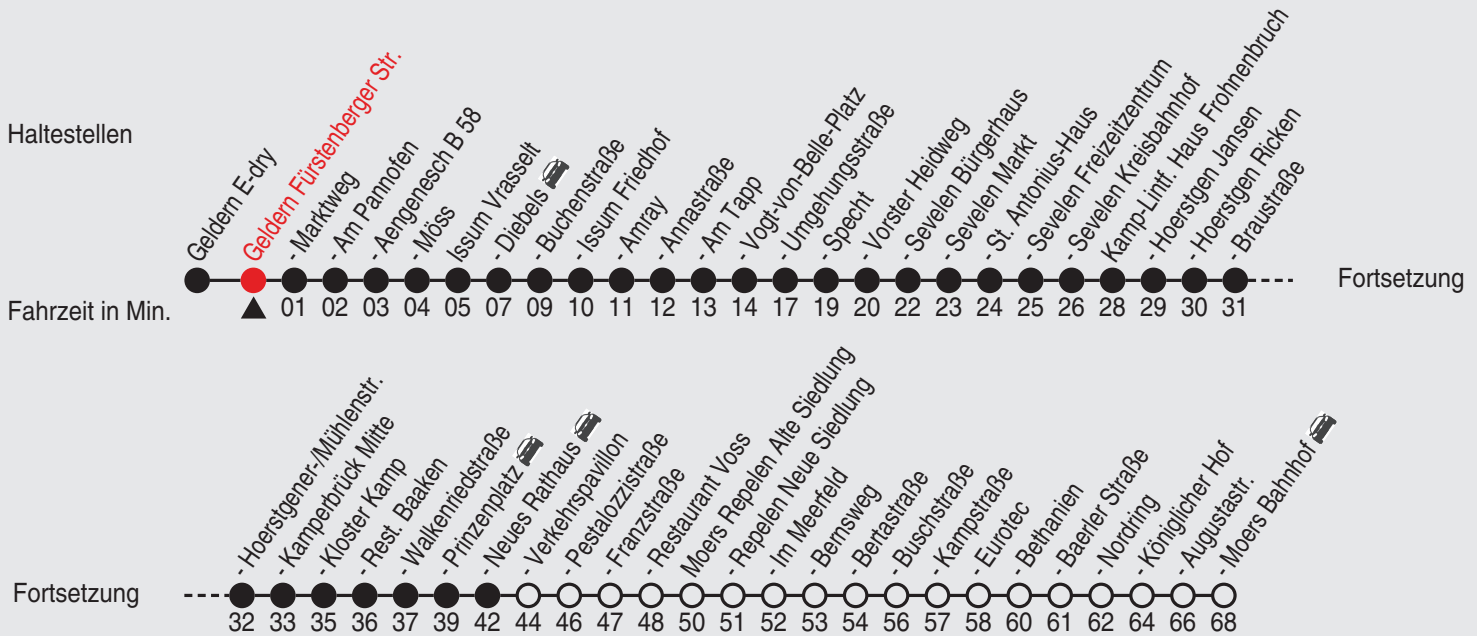

Fahrplan

Gültig ab 06.01.2020

Alle Angaben ohne Gewähr

35425/1 Fürstenberger Str. 25-32-j20-2-R

32

Richtung: Moers Bahnhof

Uhr montags - freitags

4	
5	13^G
6	
7	03^A_G 13^B_G
8	
9	13^G
10	
11	13^G
12	43^A_F
13	13^B_G 20^A
14	
15	13^G
16	
17	13^G
18	
19	13^G
20	
21	13^G
22	13^G

Uhr samstags

4	13^G
5	13^G
6	
7	13^G
8	
9	13^G
10	
11	13^G
12	
13	13^G
14	
15	13^G
16	
17	13^C_G
18	
19	13^C_G
20	13^D_G
21	
22	13^D_G

Uhr sonn- und feiertags

4	13^E_G
5	
6	
7	
8	13^E_G
9	
10	13^G
11	13^G
12	13^G
13	13^G
14	13^G
15	13^G
16	13^G
17	13^G
18	13^G
19	13^G
20	13^G
21	13^G
22	13^G

Heiligabend und Silvester wird nach dem Samstagsfahrplan gefahren

A=nur an Schultagen, nicht Rosenmontag B=nur an schulfreien Tagen, auch Rosenmontag C=nicht 24.12. D=nicht 24.12. und 31.12. E=nicht 25.12. und 1.1. F=bis Issum Vogt-von-Belle-Platz G=bis K.-L. Neues Rathaus