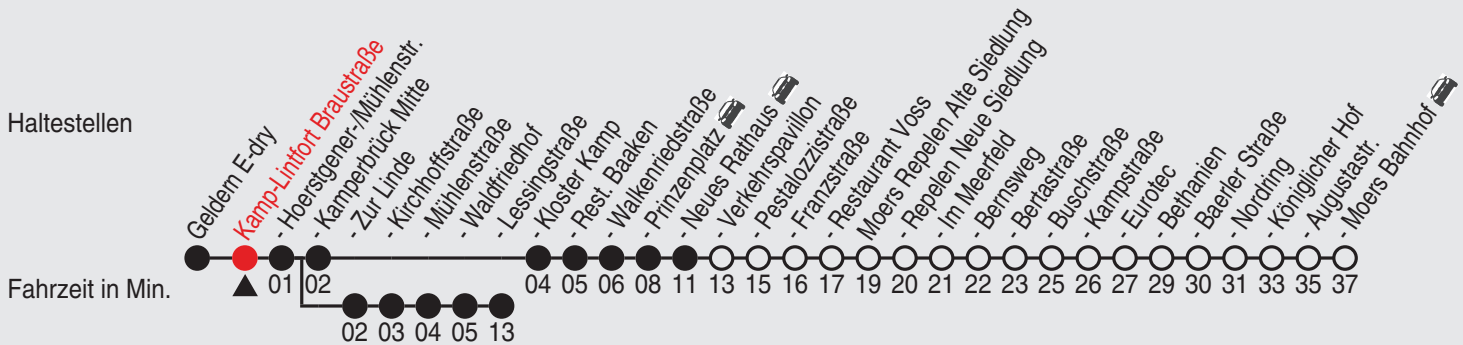

Fahrplan

Gültig ab 06.01.2020

Alle Angaben ohne Gewähr

36429/1 Braustraße 25-32-j20-2-R

32

Richtung: Moers Bahnhof

Haltestellen

Uhr	montags - freitags
4	
5	42 ^A _G 44 ^B _G
6	
7	10 ^B 34 ^B _G 37 ^B _F 44 ^A _G
8	
9	44 ^G
10	
11	44 ^G
12	
13	44 ^A _G 51 ^B
14	
15	44 ^G
16	
17	44 ^G
18	
19	42 ^A _G 44 ^B _G
20	
21	42 ^A _G 44 ^B _G
22	42 ^A _G 44 ^B _G