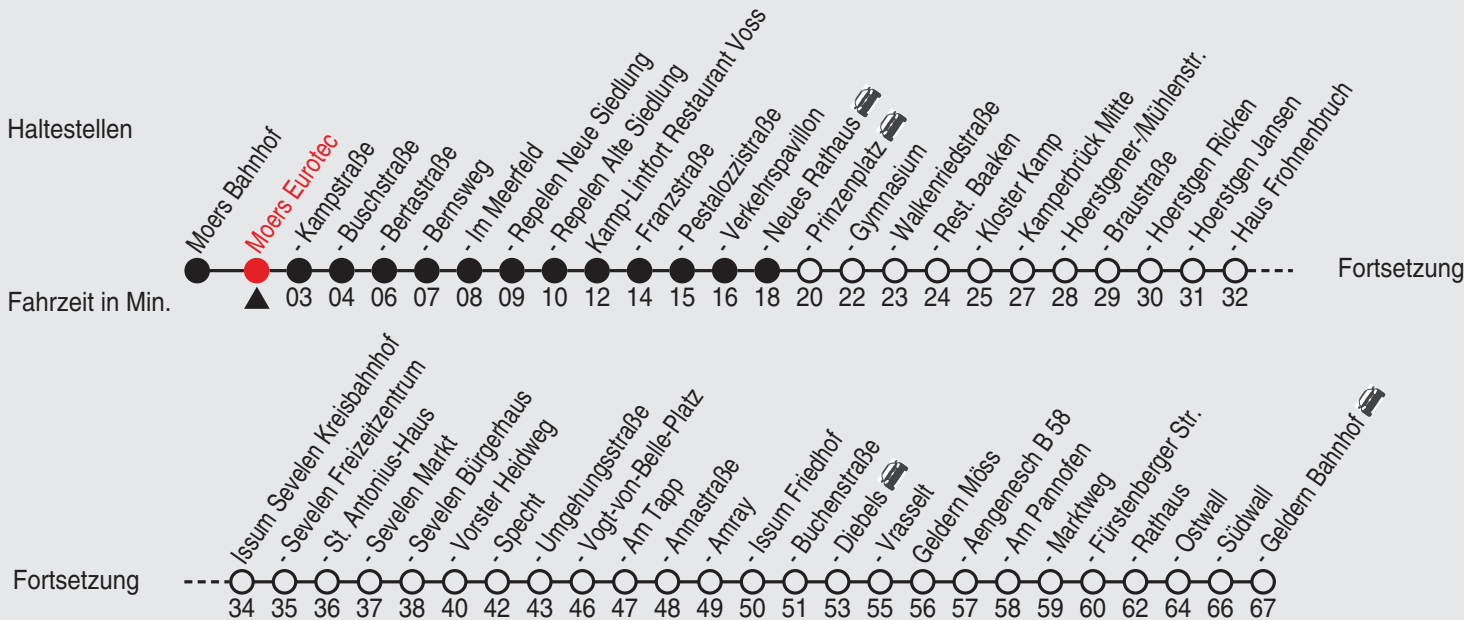

Heiligabend und Silvester wird nach dem Samstagsfahrplan gefahren

A=nur an Schultagen, nicht Rosenmontag

B=bis K.-L. Neues Rathaus 

Fahrplan

Gültig ab 06.01.2020

Alle Angaben ohne Gewähr

36475/2 Eurotec 25-32-j20-2-H

32

Richtung: Geldern Bahnhof

Uhr	montags - freitags	Uhr	samstags	Uhr	sonn- und feiertags
5					
6					
7	45 ^A _B				
8					
9					
10					
11					
12					
13	45 ^A _B				
14	45 ^A				
15					
16					
17					
18					
19					
20					
21					
22					