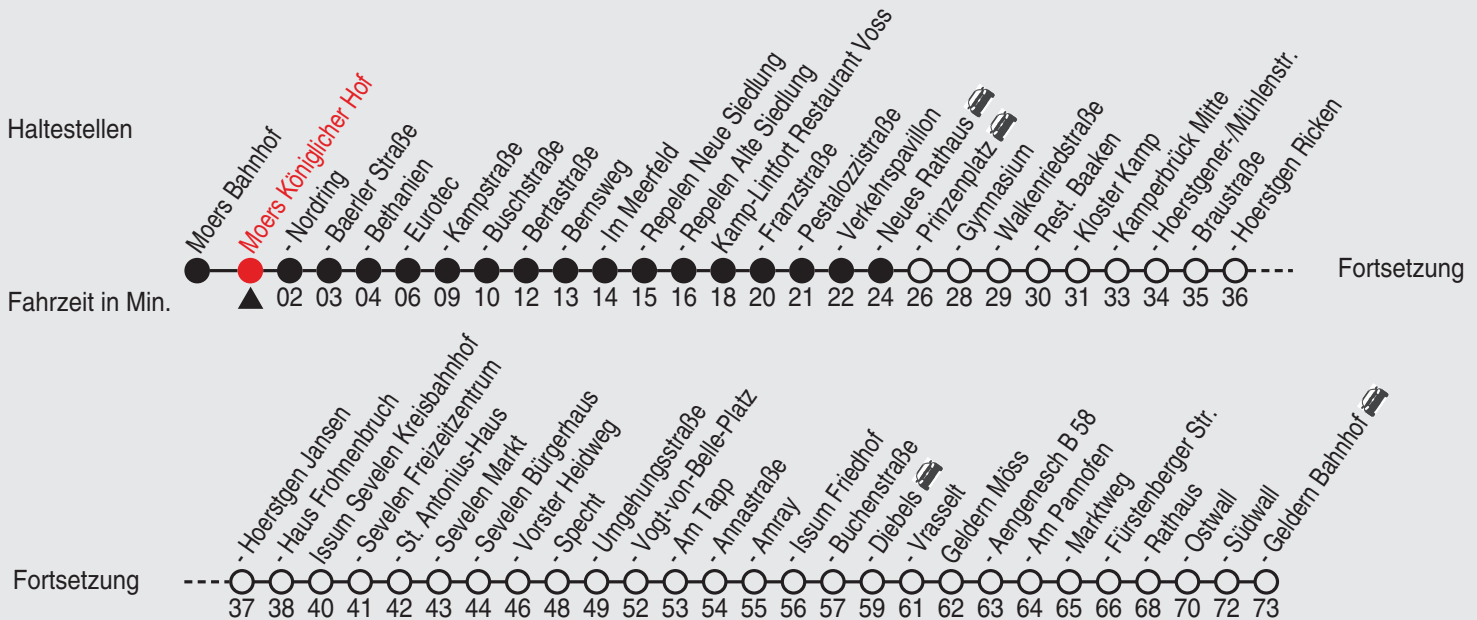

32

Richtung: Geldern Bahnhof

Uhr	montags - freitags	Uhr	samstags	Uhr	sonn- und feiertags
5					
6					
7	36 ^A _B				
8					
9					
10					
11					
12					
13	36 ^A _B				
14	36 ^A				
15					
16					
17					
18					
19					
20					
21					
22					

Heiligabend und Silvester wird nach dem Samstagsfahrplan gefahren

A=nur an Schultagen, nicht Rosenmontag

B=bis K.-L. Neues Rathaus

Fahrplan

Gültig ab 06.01.2020

Alle Angaben ohne Gewähr

36298/2 Königlicher Hof 25-32-j20-2-H

32

Richtung: Geldern Bahnhof

Uhr	montags - freitags	Uhr	samstags	Uhr	sonn- und feiertags
5					
6					
7	39 ^A _B				
8					
9					
10					
11					
12					
13	39 ^A _B				
14	39 ^A				
15					
16					
17					
18					
19					
20					
21					
22					