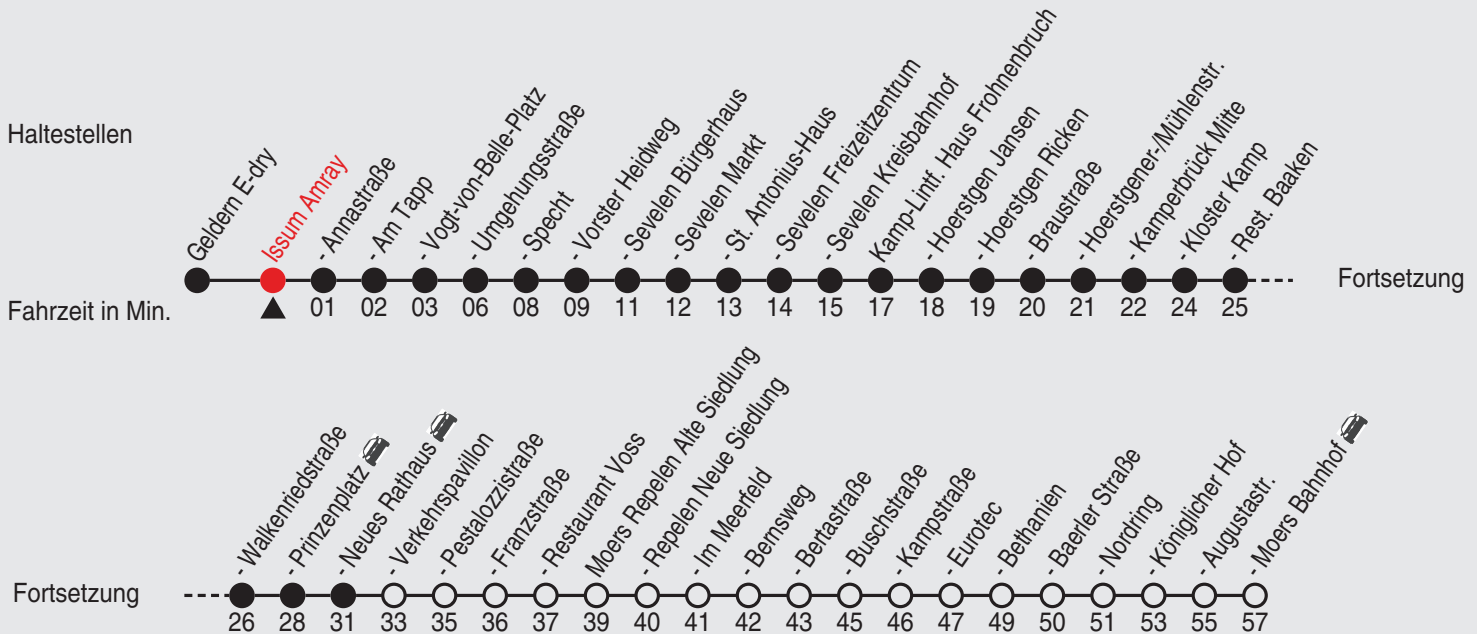

Fahrplan

Gültig ab 06.01.2020

Alle Angaben ohne Gewähr

35484/1 Amray 25-32-j20-2-R

32

Richtung: Moers Bahnhof

Uhr montags - freitags

4	
5	24 ^G
6	
7	14 ^A _G 24 ^B _G
8	
9	24 ^G
10	
11	24 ^G
12	54 ^A _F
13	24 ^B _G 31 ^A
14	
15	24 ^G
16	
17	24 ^G
18	
19	24 ^G
20	
21	24 ^G
22	24 ^G