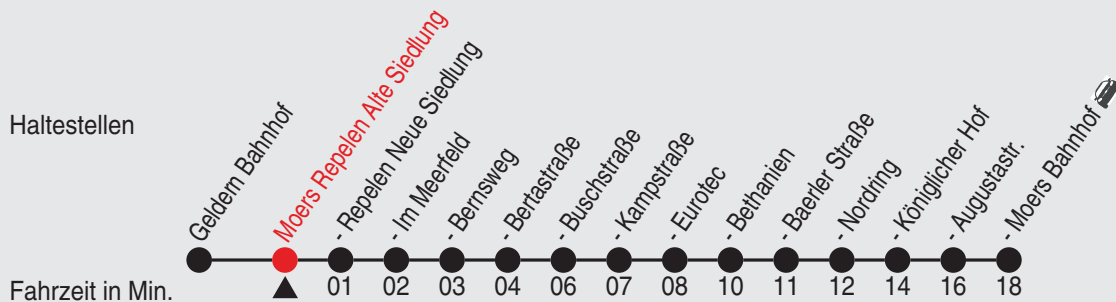

Fahrplan

Gültig ab 06.01.2020

Alle Angaben ohne Gewähr

36418/1 Repelen Alte Siedlung 25-32-j20-2-R

32

Richtung: Moers Bahnhof

Uhr	montags - freitags	Uhr	samstags	Uhr	sonn- und feiertags
5					
6					
7	29^A				
8					
9					
10					
11					
12					
13					
14	10^A				
15					
16					
17					
18					
19					
20					
21					
22					

Heiligabend und Silvester wird nach dem Samstagsfahrplan gefahren

A=nur an Schultagen, nicht Rosenmontag