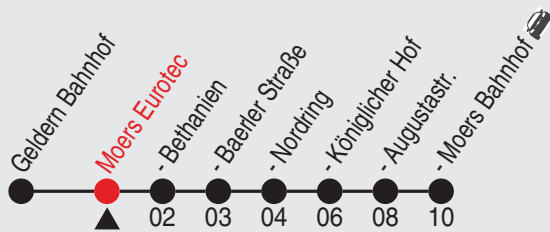

Fahrplan

Gültig ab 06.01.2020

Alle Angaben ohne Gewähr

36475/1 Eurotec 25-32-j20-2-R

32

Richtung: Moers Bahnhof

Haltestellen

Fahrzeit in Min.

Uhr montags - freitags		Uhr samstags		Uhr sonn- und feiertags	
5					
6					
7	37^A				
8					
9					
10					
11					
12					
13					
14	18^A				
15					
16					
17					
18					
19					
20					
21					
22					

Heiligabend und Silvester wird nach dem Samstagsfahrplan gefahren

A=nur an Schultagen, nicht Rosenmontag