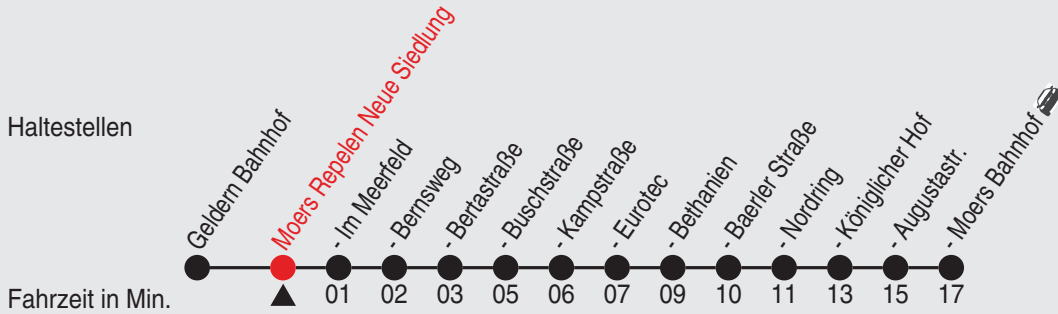

Richtung: Moers Bahnhof 

Uhr montags - freitags

5	
6	
7	30 ^A
8	
9	
10	
11	
12	
13	
14	11 ^A
15	
16	
17	
18	
19	
20	
21	
22	

Uhr samstags

Uhr sonn- und feiertags

Heiligabend und Silvester wird nach dem Samstagsfahrplan gefahren