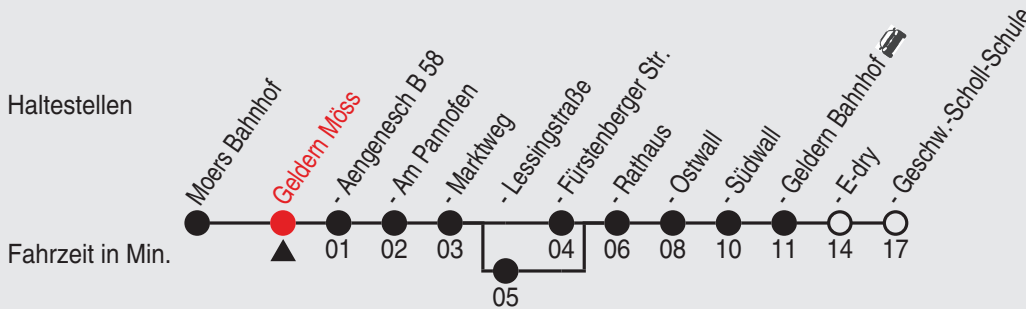

Fahrplan

Gültig ab 06.01.2020

Alle Angaben ohne Gewähr

35452/2 Möss 25-32-j20-2-H

32

Richtung: Geldern Geschw.-Scholl-Schule

Uhr	montags - freitags	Uhr	samstags	Uhr	sonn- und feiertags
5	41^A_H 42^B_H	5	42^H	5	
6		6		6	
7	07^A 14^{AH}_K 41^H	7	41^H	7	42^G_H
8	12^A_H	8		8	
9	41^H	9	41^H	9	42^G_H
10		10		10	42^H
11	41^H	11	41^H	11	42^H
12		12		12	42^H
13	41^H	13	41^H	13	42^H
14		14		14	42^H
15	41^H	15	41^H	15	42^H
16		16		16	42^H
17	41^H	17	42^E_H	17	42^H
18		18		18	42^H
19	41^H	19	42^E_H	19	42^H
20	41^H	20		20	42^H
21	41^H	21	42^F_H	21	42^H
22		22		22	
23	41^C_H 41^D_J	23	42^F_J	23	42^H

Heiligabend und Silvester wird nach dem Samstagsfahrplan gefahren

A=nur an Schultagen, nicht Rosenmontag C=nicht freitags D=nur freitags E=nicht 24.12. F=nicht 24.12. und 31.12. G=nicht 25.12. und 1.1. H=bis Geldern Bahnhof J=bis Geldern E-dry K=hält Geldern Lessingstraße
B=nur an schulfreien Tagen, auch Rosenmontag