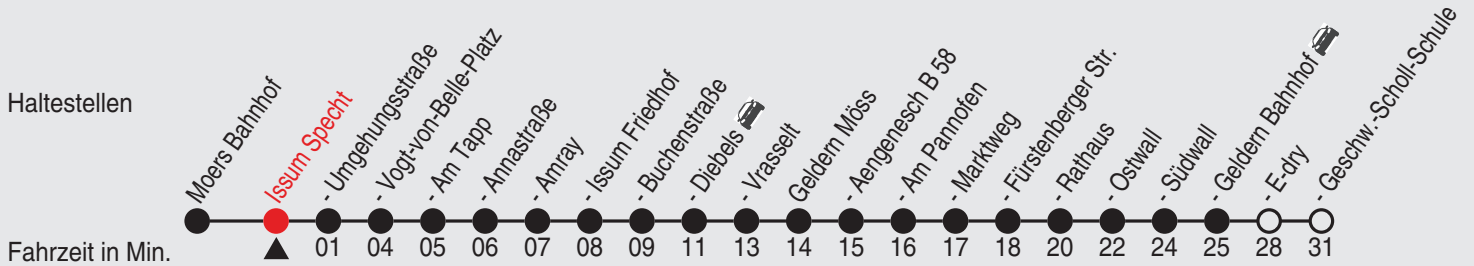

Fahrplan

Gültig ab 06.01.2020

Alle Angaben ohne Gewähr

35448/2 Specht 25-32-j20-2-H

32

Richtung: Geldern Geschw.-Scholl-Schule

Uhr montags - freitags		Uhr samstags		Uhr sonn- und feiertags	
5	27 ^A 28 ^B	5	28 ^J	5	
6	53 ^A	6		6	
7	27 ^J	7	27 ^J	7	28 ^G
8		8		8	
9	27 ^J	9	27 ^J	9	28 ^G
10		10		10	28 ^J
11	27 ^J	11	27 ^J	11	28 ^J
12		12		12	28 ^J
13	27 ^J	13	27 ^J	13	28 ^J
14	06 ^{AH}	14		14	28 ^J
15	27 ^J	15	27 ^J	15	28 ^J
16		16		16	28 ^J
17	27 ^J	17	28 ^{EJ}	17	28 ^J
18		18		18	28 ^J
19	27 ^J	19	28 ^{EJ}	19	28 ^J
20	27 ^J	20		20	28 ^J
21	27 ^J	21	28 ^{FJ}	21	28 ^J
22		22		22	
23	27 ^{CJ} 27 ^{DK}	23	28 ^{FK}	23	28 ^J