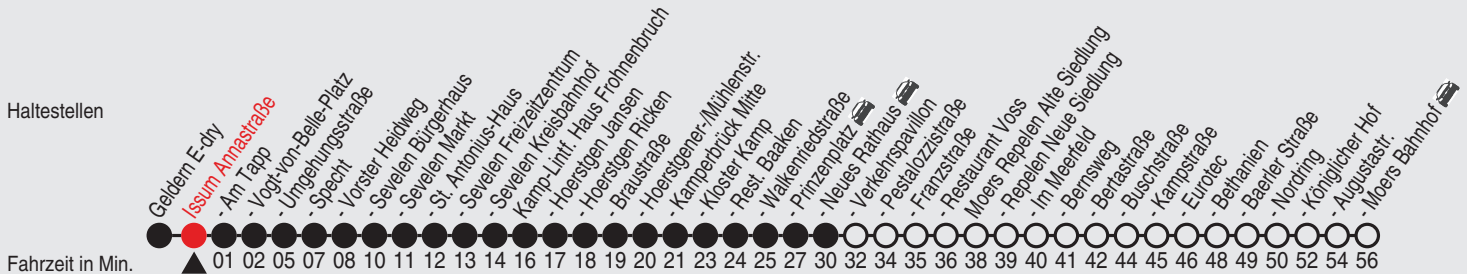

Fahrplan

Gültig ab 06.01.2020

Alle Angaben ohne Gewähr

35483/1 Annastraße 25-32-j20-2-R

32

Richtung: Moers Bahnhof

Uhr	montags - freitags
4	
5	25 ^G
6	
7	15 ^A _G 25 ^B _G
8	
9	25 ^G
10	
11	25 ^G
12	55 ^A _F
13	25 ^B _G 32 ^A
14	
15	25 ^G
16	
17	25 ^G
18	
19	25 ^G
20	
21	25 ^G
22	25 ^G