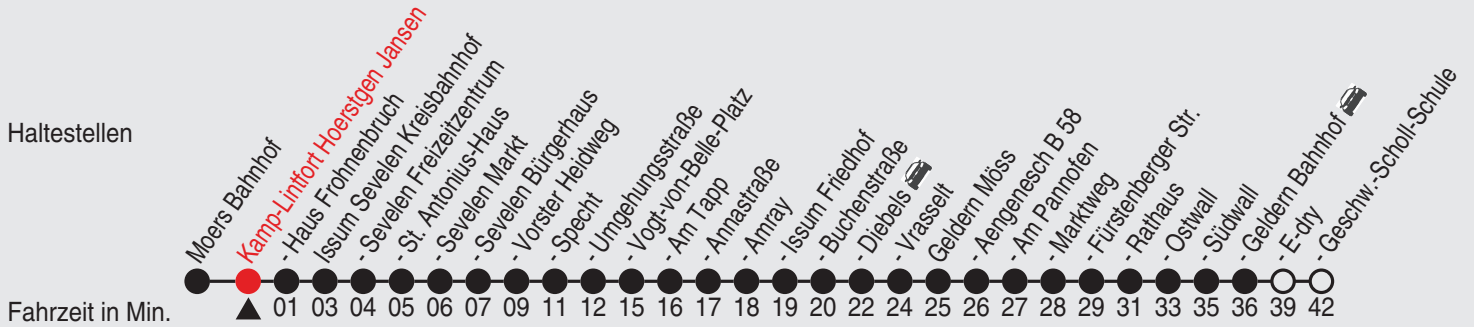

Fahrplan

Gültig ab 06.01.2020

Alle Angaben ohne Gewähr

36430/2 Hoerstgen Jansen 25-32-j20-2-H

32

Richtung: Geldern Geschw.-Scholl-Schule

Uhr	montags - freitags	Uhr	samstags	Uhr	sonn- und feiertags
5	16 ^A 17 ^B	5	17 ^J	5	
6	42 ^A	6		6	
7	16 ^J	7	16 ^J	7	17 ^G
8		8		8	
9	16 ^J	9	16 ^J	9	17 ^G
10		10		10	17 ^J
11	16 ^J	11	16 ^J	11	17 ^J
12		12		12	17 ^J
13	16 ^J 55 ^H	13	16 ^J	13	17 ^J
14		14		14	17 ^J
15	16 ^J	15	16 ^J	15	17 ^J
16		16		16	17 ^J
17	16 ^J	17	17 ^E	17	17 ^J
18		18		18	17 ^J
19	16 ^J	19	17 ^E	19	17 ^J
20	16 ^J	20		20	17 ^J
21	16 ^J	21	17 ^F	21	17 ^J
22		22		22	
23	16 ^C 16 ^D	23	17 ^F	23	17 ^J