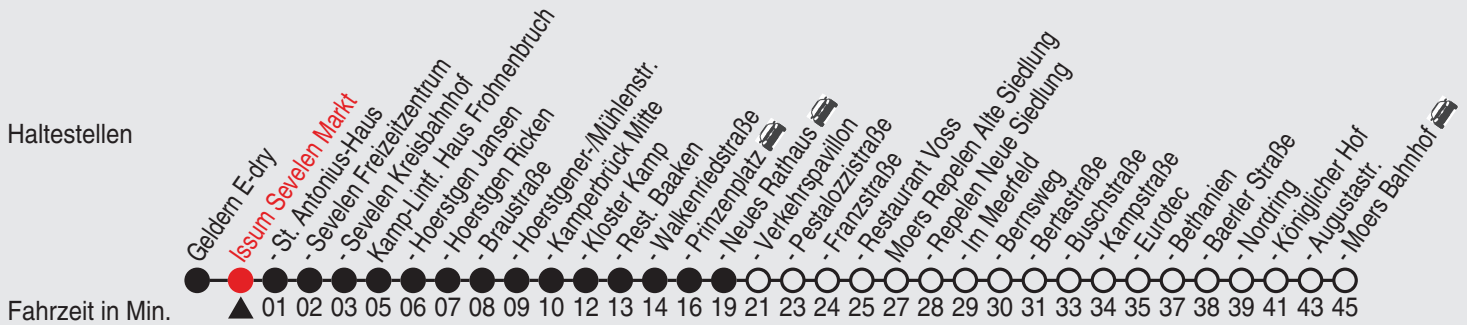

Fahrplan

Gültig ab 06.01.2020

Alle Angaben ohne Gewähr

35638/2 Sevelen Markt 25-32-j20-2-R

32

Richtung: Moers Bahnhof

Uhr montags - freitags		Uhr samstags		Uhr sonn- und feiertags	
4		4	34 ^F	4	34 ^E _F
5	34 ^A _F 36 ^B _F	5	34 ^F	5	
6		6		6	
7	26 ^B _F 36 ^A _F	7	36 ^F	7	
8		8		8	34 ^E _F
9	36 ^F	9	36 ^F	9	
10		10		10	34 ^F
11	36 ^F	11	36 ^F	11	34 ^F
12		12		12	34 ^F
13	36 ^A _F 43 ^B	13	36 ^F	13	34 ^F
14		14		14	34 ^F
15	36 ^F	15	36 ^F	15	34 ^F
16		16		16	34 ^F
17	36 ^F	17	34 ^C _F	17	34 ^F
18		18		18	34 ^F
19	34 ^A _F 36 ^B _F	19	34 ^C _F	19	34 ^F
20		20	34 ^D _F	20	34 ^F
21	34 ^A _F 36 ^B _F	21		21	34 ^F
22	34 ^A _F 36 ^B _F	22	34 ^D _F	22	34 ^F