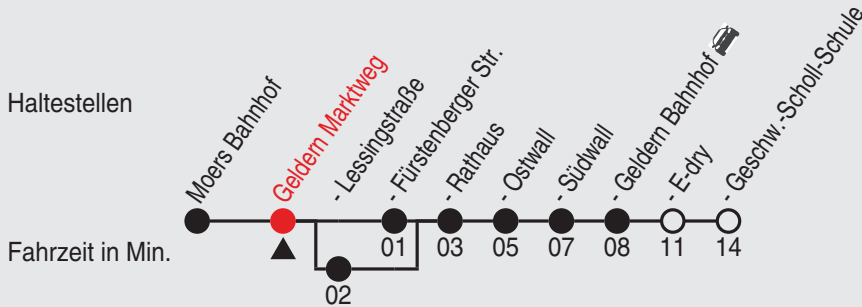

Fahrplan

Gültig ab 06.01.2020

Alle Angaben ohne Gewähr

35455/2 Marktweg 25-32-j20-2-H

32

Richtung: Geldern Geschw.-Scholl-Schule

Uhr	montags - freitags	Uhr	samstags	Uhr	sonn- und feiertags
5	44 ^A _H 45 ^B _H	5	45 ^H	5	
6		6		6	
7	10 ^A 17 ^A _K 44 ^H	7	44 ^H	7	45 ^G _H
8	15 ^A _H	8		8	
9	44 ^H	9	44 ^H	9	45 ^G _H
10		10		10	45 ^H
11	44 ^H	11	44 ^H	11	45 ^H
12		12		12	45 ^H
13	44 ^H	13	44 ^H	13	45 ^H
14		14		14	45 ^H
15	44 ^H	15	44 ^H	15	45 ^H
16		16		16	45 ^H
17	44 ^H	17	45 ^E _H	17	45 ^H
18		18		18	45 ^H
19	44 ^H	19	45 ^E _H	19	45 ^H
20	44 ^H	20		20	45 ^H
21	44 ^H	21	45 ^F _H	21	45 ^H
22		22		22	
23	44 ^C _H 44 ^D _J	23	45 ^F _J	23	45 ^H