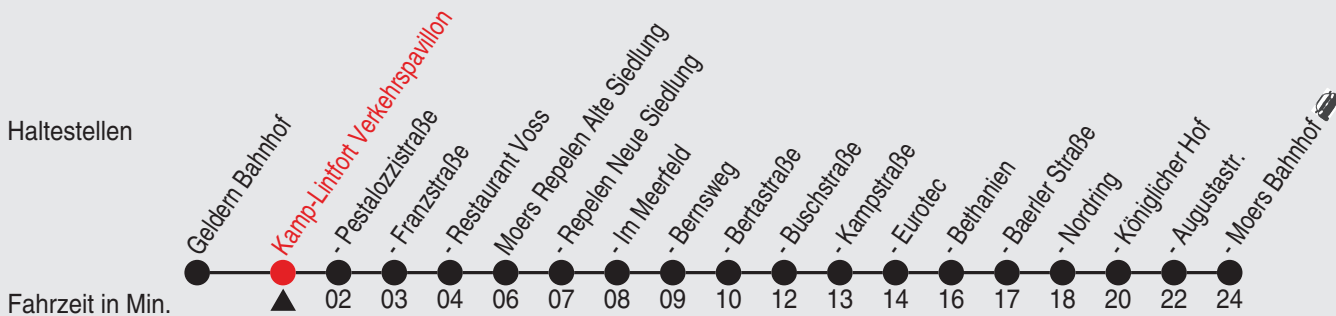

Heiligabend und Silvester wird nach dem Samstagsfahrplan gefahren

A=nur an Schultagen, nicht Rosenmontag

Fahrplan

Gültig ab 06.01.2020

Alle Angaben ohne Gewähr

36937/3 Verkehrspavillon 25-32-j20-2-R

32

Richtung: Moers Bahnhof 