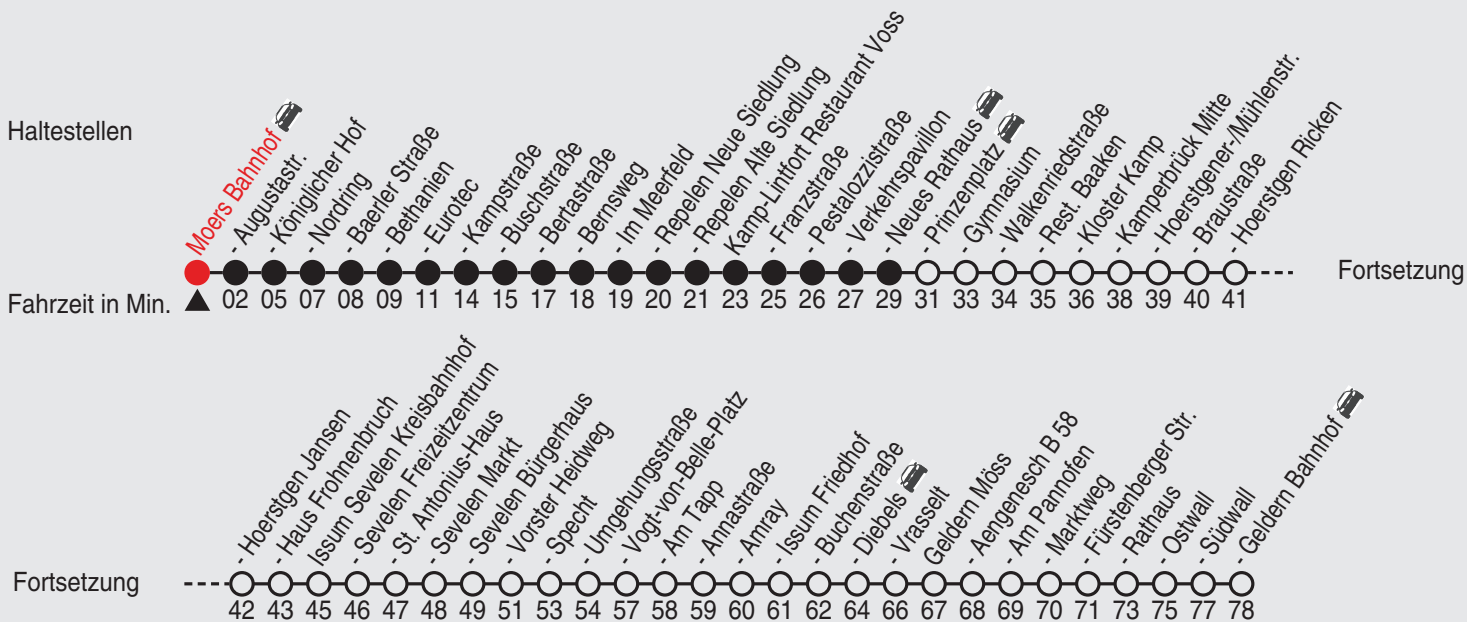

Fahrplan

Gültig ab 06.01.2020

Alle Angaben ohne Gewähr

36308/4C Moers Bahnhof 25-32-j20-2-H

32

Richtung: Geldern Bahnhof

Uhr	montags - freitags	Uhr	samstags	Uhr	sonn- und feiertags
5					
6					
7	34 ^A _B				
8					
9					
10					
11					
12					
13	34 ^A _B				
14	34 ^A				
15					
16					
17					
18					
19					
20					
21					
22					