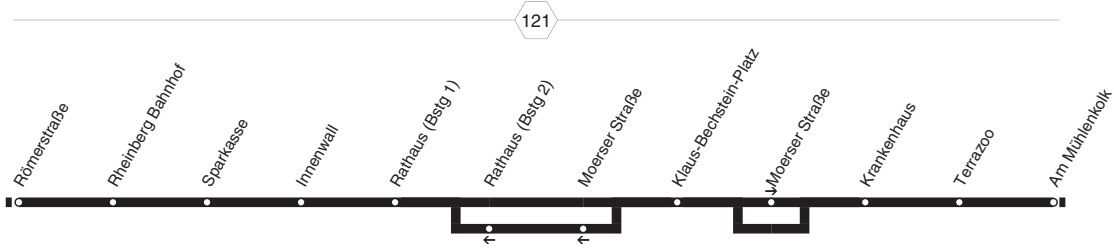

BRB

BRB

NIAG

**Bürgerbus Rheinberg
Wallach - Borth - Ossenberg -
Millingen - Rheinberg - Budberg -
Orsoy**

BRB

BRB

Bürgerbus Rheinberg
Wallach - Borth - Ossenberg -
Millingen - Rheinberg - Budberg -
Orsoy

**BRB****montags bis freitags**

Haltestellen	Abfahrtszeiten						
Rheinb. Borth W. Schwarzer Weg	7.32	9.15	10.15	14.15	15.15	16.15	17.15
- Wallach Gathstraße	33	16	16	16	16	16	16
- Borth Wallach	34	17	17	17	17	17	17
- Wilhelm-Tell-Straße	35	18	18	18	18	18	18
- Wallach Kirche an	7.37	9.20	10.20	14.20	15.20	16.20	17.20
- Wallach Kirche ab	7.37	9.37	10.37	14.37	15.37	16.37	17.37
- Katte Kull	38	38	38	38	38	38	38
- Borth Schmiede	39	39	39	39	39	39	39
- Borth Kirche	40	40	40	40	40	40	40
- Hesperstraße	41	41	41	41	41	41	41
- Borth Ulmenallee	43	43	43	43	43	43	43
- Borth Bortherdeld	44	44	44	44	44	44	44
- Ossenberg Maas	46	46	46	46	46	46	46
- Ossenberg Kirche	47	47	47	47	47	47	47
- Millingen Bahnhof	50	50	50	50	50	50	50
- Herderstraße	51	51	51	51	51	51	51
- Millingen Siedlung	52	52	52	alle	52	52	52
- Millingen Jahnstraße	52	52	52	60	52	52	52
- Steinfabrik	53	53	53	Min.	53	53	53
- Alpener Straße	54	54	54	54	54	54	54
- Tekkenhof	56	56	56	56	56	56	56
- Heydecker Straße	57	57	57	57	57	57	57
- Messe Niederrhein	59	59	59	59	59	59	59
- Nikolaus-Palm-Straße	8.00	10.00	11.00	15.00	16.00	17.00	18.00
- Römerstraße	01	01	01	01	01	01	01
- Rheinberg Bahnhof	02	02	02	02	02	02	02
- Sparkasse	03	03	03	03	03	03	03
- Innenwall	04	04	04	04	04	04	04
- Pathaus	08	9.08	08	08	08	08	17.05
- Klaus-Bechstein-Platz	10	10	10	10	10	10	10
- Moerser Straße	11	11	11	11	11	11	11
- Krankenhaus	11	11	11	11	11	11	11
- Terrazoo	12	12	12	12	12	12	12
- Am Mühlenkolk	12	12	12	12	12	12	12
- Eversaealer Straße	8.13	9.13	10.13	11.13	15.13	16.13	18.13

Es gilt der Bürgerbus-Tarif.
Heiligabend und Silvester wird nach dem Samstagsfahrplan gefahren

BRB **NIAG**

Bürgerbus Rheinberg
Wallach - Borth - Ossenberg -
Millingen - Rheinberg - Budberg -
Orsoy

**BRB****montags bis freitags**