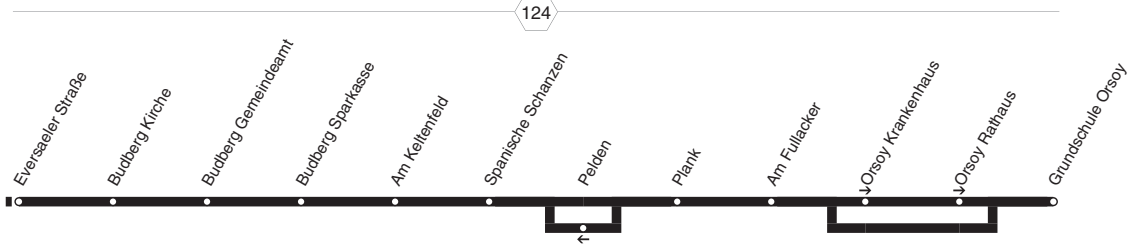

BRB

BRB

NIAG

**Bürgerbus Rheinberg
Wallach - Borth - Ossenberg -
Millingen - Rheinberg - Budberg -
Orsoy**

BRB

BRB

Bürgerbus Rheinberg
Wallach - Borth - Ossenberg -
Millingen - Rheinberg - Budberg -
Orsoy

**BRB****montags bis freitags**

Haltestellen	Abfahrtszeiten						
Rheinb. Borth W. Schwarzer Weg	7.32	9.15	10.15	14.15	15.15	16.15	17.15
- Wallach Gathstraße	33	16	16	16	16	16	16
- Borth Wallach	34	17	17	17	17	17	17
- Wilhelm-Tell-Straße	35	18	18	18	18	18	18
- Wallach Kirche an	7.37	9.20	10.20	14.20	15.20	16.20	17.20
- Wallach Kirche ab	7.37	9.37	10.37	14.37	15.37	16.37	17.37
- Katte Kull	38	38	38	38	38	38	38
- Borth Schmiede	39	39	39	39	39	39	39
- Borth Kirche	40	40	40	40	40	40	40
- Hesperstraße	41	41	41	41	41	41	41
- Borth Ulmenallee	43	43	43	43	43	43	43
- Borth Bortherdeld	44	44	44	44	44	44	44
- Ossenberg Maas	46	46	46	46	46	46	46
- Ossenberg Kirche	47	47	47	47	47	47	47
- Millingen Bahnhof	50	50	50	50	50	50	50
- Herderstraße	51	51	51	51	51	51	51
- Millingen Siedlung	52	52	52	alle	52	52	52
- Millingen Jahnstraße	52	52	52	60	52	52	52
- Steinfabrik	53	53	53	Min.	53	53	53
- Alpener Straße	54	54	54	54	54	54	54
- Tekkenhof	56	56	56	56	56	56	56
- Heydecker Straße	57	57	57	57	57	57	57
- Messe Niederrhein	59	59	59	59	59	59	59
- Nikolaus-Palm-Straße	8.00	10.00	11.00	15.00	16.00	17.00	18.00
- Römerstraße	01	01	01	01	01	01	01
- Rheinberg Bahnhof	02	02	02	02	02	02	02
- Sparkasse	03	03	03	03	03	03	03
- Innenwall	04	04	04	04	04	04	04
- Pathaus	08	9.08	08	08	08	08	17.05
- Klaus-Bechstein-Platz	10	10	10	10	10	10	10
- Moerser Straße	11	11	11	11	11	11	11
- Krankenhaus	11	11	11	11	11	11	11
- Terrazoo	12	12	12	12	12	12	12
- Am Mühlenkolk	12	12	12	12	12	12	12
- Eversaealer Straße	8.13	9.13	10.13	11.13	15.13	16.13	18.13

Es gilt der Bürgerbus-Tarif.
Heiligabend und Silvester wird nach dem Samstagsfahrplan gefahren

BRB **NIAG**

Bürgerbus Rheinberg
Wallach - Borth - Ossenberg -
Millingen - Rheinberg - Budberg -
Orsoy

**BRB****montags bis freitags**