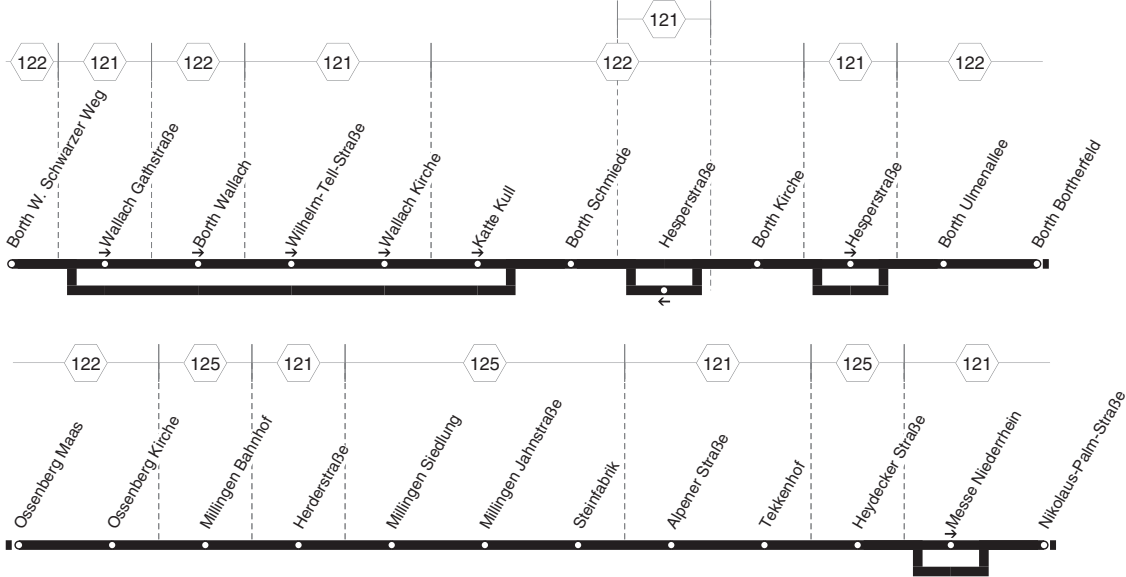

BRB

BRB

NIAG

**Bürgerbus Rheinberg
Wallach - Borth - Ossenberg -
Millingen - Rheinberg - Budberg -
Orsoy**

BRB

BRB

Bürgerbus Rheinberg
Wallach - Borth - Ossenberg -
Millingen - Rheinberg - Budberg -
Orsoy

**BRB****montags bis freitags**

Haltestellen	Abfahrtszeiten						
Rheinb. Borth W. Schwarzer Weg	7.32	9.15	10.15	14.15	15.15	16.15	17.15
- Wallach Gathstraße	33	16	16	16	16	16	16
- Borth Wallach	34	17	17	17	17	17	17
- Wilhelm-Tell-Straße	35	18	18	18	18	18	18
- Wallach Kirche an	7.37	9.20	10.20	14.20	15.20	16.20	17.20
- Wallach Kirche ab	7.37	9.37	10.37	14.37	15.37	16.37	17.37
- Katte Kull	38	38	38	38	38	38	38
- Borth Schmiede	39	39	39	39	39	39	39
- Borth Kirche	40	40	40	40	40	40	40
- Hesperstraße	41	41	41	41	41	41	41
- Borth Ulmenallee	43	43	43	43	43	43	43
- Borth Bortherdeld	44	44	44	44	44	44	44
- Ossenberg Maas	46	46	46	46	46	46	46
- Ossenberg Kirche	47	47	47	47	47	47	47
- Millingen Bahnhof	50	50	50	50	50	50	50
- Herderstraße	51	51	51	51	51	51	51
- Millingen Siedlung	52	52	52	alle	52	52	52
- Millingen Jahnstraße	52	52	52	60	52	52	52
- Steinfabrik	53	53	53	Min.	53	53	53
- Alpener Straße	54	54	54	54	54	54	54
- Tekkenhof	56	56	56	56	56	56	56
- Heydecker Straße	57	57	57	57	57	57	57
- Messe Niederrhein	59	59	59	59	59	59	59
- Nikolaus-Palm-Straße	8.00	10.00	11.00	15.00	16.00	17.00	18.00
- Römerstraße	01	01	01	01	01	01	01
- Rheinberg Bahnhof	02	02	02	02	02	02	02
- Sparkasse	03	03	03	03	03	03	03
- Innenwall	04	04	04	04	04	04	04
- Pathaus	08	9.08	08	08	08	08	17.05
- Klaus-Bechstein-Platz	10	10	10	10	10	10	10
- Moerser Straße	11	11	11	11	11	11	11
- Krankenhaus	11	11	11	11	11	11	11
- Terrazoo	12	12	12	12	12	12	12
- Am Mühlenkolk	12	12	12	12	12	12	12
- Eversaealer Straße	8.13	9.13	10.13	11.13	15.13	16.13	18.13

Es gilt der Bürgerbus-Tarif.
Heiligabend und Silvester wird nach dem Samstagsfahrplan gefahren

BRB **NIAG**

Bürgerbus Rheinberg
Wallach - Borth - Ossenberg -
Millingen - Rheinberg - Budberg -
Orsoy

**BRB****montags bis freitags**